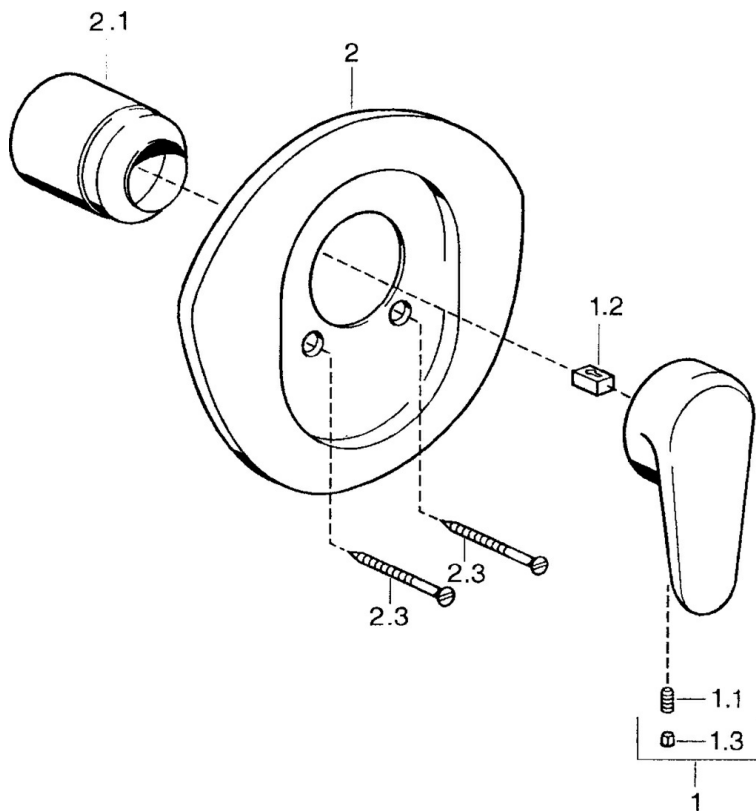

- Soluzioni doccia
- Cromo/Oro
- Monocomando, Set esterno
- Leva/Manopola monocomando, Leva con simbolo F+C
- Montaggio a parete con unità d'incasso

Dati tecnici

Caratteristiche tecniche

| | |
|--------------------------|-------------------|
| Fornitura di acqua calda | max. +80°C |
| Pressione di esercizio | 0.5-10 bar |

Norme

| | |
|-------------|---------------|
| Standard EN | EN 817 |
|-------------|---------------|

Parti di ricambio

SP03869102

| | Nome | Codice |
|------|------------------------------------------|----------|
| 1 | Leva, L=138 mm Cromo Fuori produzione | 59913770 |
| 1 | Leva, L=99 mm, (-2011) Cromo | 59913768 |
| 1.1 | Screw, M5x8, SW2.5 | 59904755 |
| 1.2 | Adattatore | 59904778 |
| 1.3 | Tappo, hot/cold | 59906705 |
| 2 | Piastra Cromo Fuori produzione | 59911553 |
| 2 | Piastra Bianco Fuori produzione | 59911555 |
| 2 | Piastra Ottone lucido Fuori produzione | 59911557 |
| 2.1 | Cappuccio Ottone lucido Fuori produzione | 59906537 |
| 2.1 | Cappuccio Cromo | 59904820 |
| 2.3 | Screw, M5x65 Bianco Fuori produzione | 59906672 |
| 2.3 | Screw, M5x65 Cromo | 59904847 |
| 2.3 | Screw, M5x65 Oro Fuori produzione | 59904849 |
| N.I. | Prolunga, 20 mm | 59904983 |