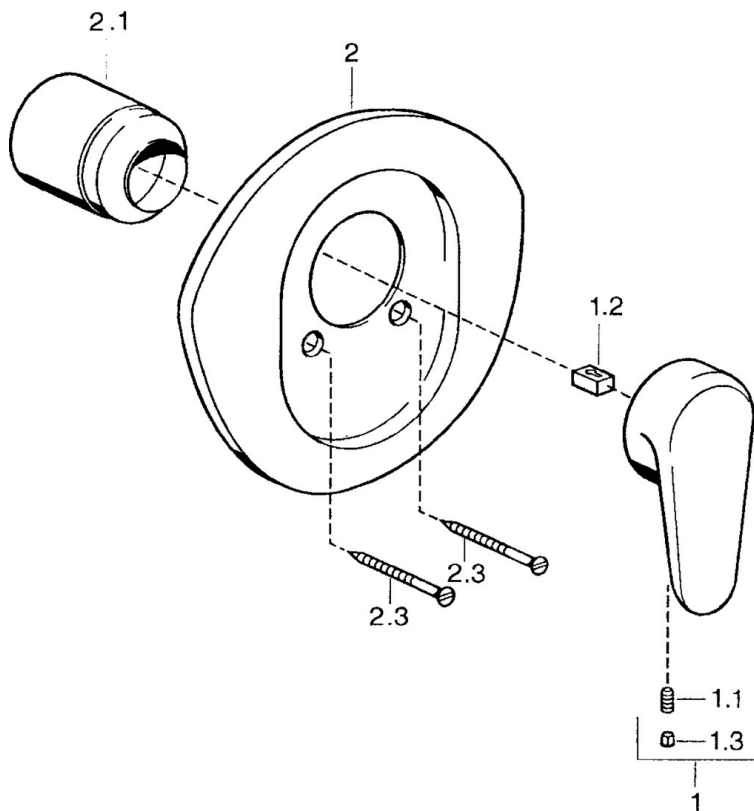

EAN: 4015474551794
static.hansa.com/0386910090

- Dusche
- Einhebelmischer, Fertigmontageset
- Wandmontage für Unterputz-Einbaukörper
- Chrom/Gold
- Einhandbedienhebel/Griff, Hebel mit W+K-Kennzeichnung

Technische Daten

Technische Eigenschaften

Warmwasserversorgung **max. +80°C**
 Arbeitsdruck **0.5-10 bar**

Vorschriften

EN Standard **EN 817**

Ersatzteile

SP03869102

| | Name | Art.-Nr. |
|------|-------------------------------------|----------|
| 1 | Hebel, L=138 mm Ausgelaufen | 59913770 |
| 1 | Hebel, L=99 mm, (-2011) | 59913768 |
| 1.1 | Schraube, M5x8, SW2.5 | 59904755 |
| 1.2 | Kunststoffadapter | 59904778 |
| 1.3 | Blindstopfen, hot/cold | 59906705 |
| 2 | Rosette Ausgelaufen | 59911553 |
| 2 | Rosette Weiss Ausgelaufen | 59911555 |
| 2 | Rosette Edelmessing Ausgelaufen | 59911557 |
| 2.1 | Abdeckkappe Edelmessing Ausgelaufen | 59906537 |
| 2.1 | Abdeckkappe | 59904820 |
| 2.3 | Schraube, M5x65 Weiss Ausgelaufen | 59906672 |
| 2.3 | Schraube, M5x65 | 59904847 |
| 2.3 | Schraube, M5x65 Gold Ausgelaufen | 59904849 |
| N.I. | Verlängerungssatz, 20 mm | 59904983 |