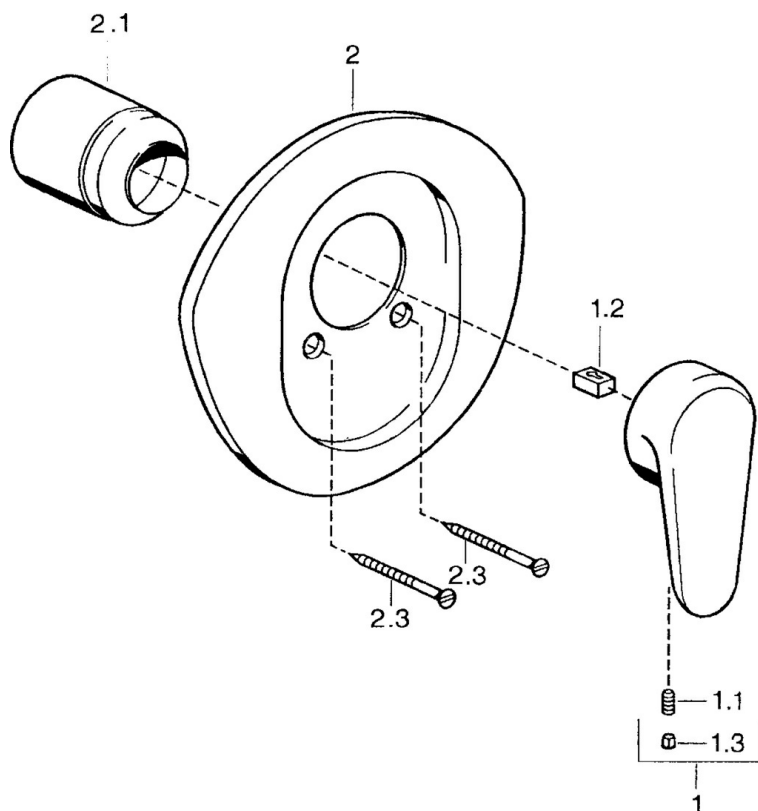

EAN: 4015474551794
static.hansa.com/0386910090

- Řešení pro sprchy
- Jednopáková, Sada pro konečnou montáž
- Podomítková instalace
- Chrom/Zlatá
- Jedna ovládací páka / rukojeť, Páka se symboly teplé a studené vody

Technické údaje

Technické vlastnosti

Zdroj teplé vody **max. +80°C**
 Pracovní tlak **0.5-10 bar**

Předpisy

Norma EN **EN 817**

Náhradní díly

SP03869102

	Název	Kód
1	Páka, L=138 mm Ukončeno	59913770
1	Páka, L=99 mm, (-2011)	59913768
1.1	Šroub, M5x8, SW2.5	59904755
1.2	Kluzné pouzdro (osazené)	59904778
1.3	Plug, hot/cold	59906705
2	Kryt příruby Ukončeno	59911553
2	Kryt příruby Bílá Ukončeno	59911555
2	Kryt příruby Ušlechtilá mosaz Ukončeno	59911557
2.1	Krytka Ušlechtilá mosaz Ukončeno	59906537
2.1	Krytka	59904820
2.3	Šroub, M5x65 Bílá Ukončeno	59906672
2.3	Šroub, M5x65	59904847
2.3	Šroub, M5x65 Zlatá Ukončeno	59904849
N.I.	Nástavec-sada, 20 mm	59904983