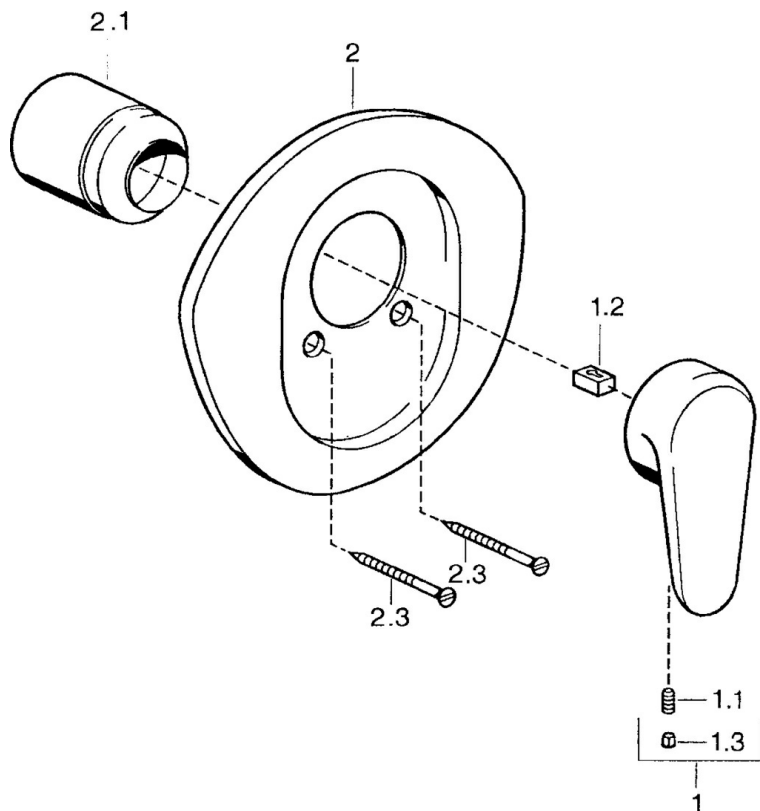

EAN: 4015474551800
static.hansa.com/0386910086

- Riešenia pre sprchy
- Jednopáková, Sada pre konečnú montáž
- Podomietková inštalácia
- Jedna ovládací páka / rukoväť, Páka so symbolom teplej a studenej vody

Technické údaje

Technické vlastnosti

Dodávka teplej vody **max. +80°C**
Pracovný tlak **0.5-10 bar**

Predpisy

Norma EN **EN 817**

Náhradné diely

SP03869102

	Názov	Kód
1	Ovládací rukoväť, L=138 mm Ukončené	59913770
1	Ovládací rukoväť, L=99 mm, (-2011)	59913768
1.1	Skrutka, M5x8, SW2.5	59904755
1.2	Klzné puzdro	59904778
1.3	Plug, hot/cold	59906705
2	Kryt príruby Ukončené	59911553
2	Kryt príruby Biela Ukončené	59911555
2	Kryt príruby Ušľachtilá mosadz Ukončené	59911557
2.1	Krytka Ušľachtilá mosadz Ukončené	59906537
2.1	Krytka	59904820
2.3	Skrutka, M5x65 Biela Ukončené	59906672
2.3	Skrutka, M5x65	59904847
2.3	Skrutka, M5x65 Zlatá Ukončené	59904849
N.I.	Nadstavňový segment, 20 mm	59904983