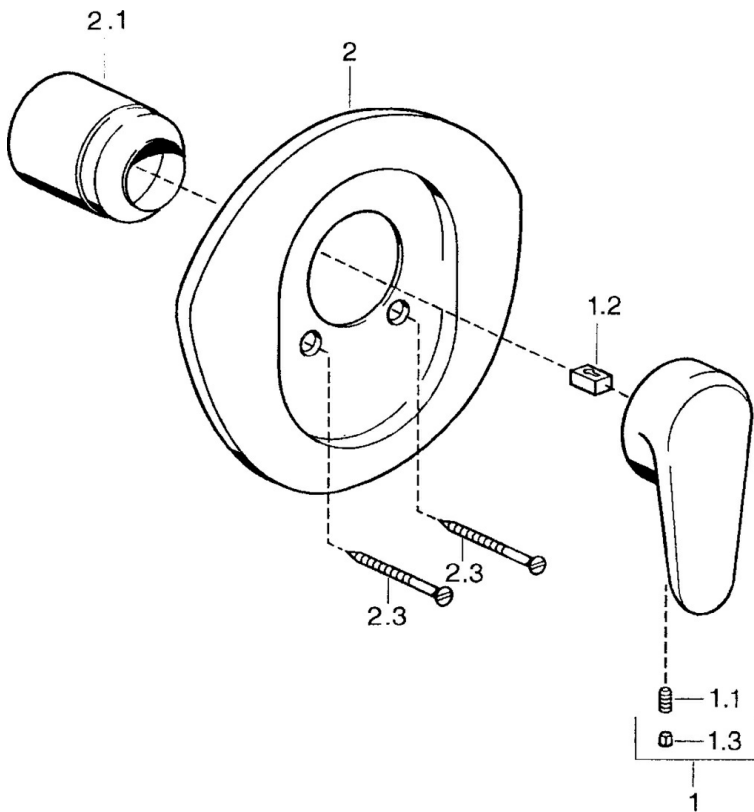

EAN: 4015474551800
static.hansa.com/0386910086

- Douche oplossingen
- Eengreeps, Afbouwset
- Wandmontage voor inbouwunit
- Eengreeps bediend, Hendel met warm-koud-aanduiding

Technische gegevens

Technische eigenschappen

Warmwatertoevoer **max. +80°C**
 Werkdruk **0.5-10 bar**

Voorschriften

EN-norm **EN 817**

Reserveonderdelen

SP03869102

	Naam	Code
1	Hendel, L=138 mm Chrom Stopgezet	59913770
1	Hendel, L=99 mm, (-2011) Chrom	59913768
1.1	Schroef, M5x8, SW2.5	59904755
1.2	Joint klassiek uitloop	59904778
1.3	Plug, hot/cold	59906705
2	Afdekplaat Chrom Stopgezet	59911553
2	Afdekplaat Wit Stopgezet	59911555
2	Afdekplaat Edelmessing Stopgezet	59911557
2.1	Kap Edelmessing Stopgezet	59906537
2.1	Kap Chrom	59904820
2.3	Schroef, M5x65 Wit Stopgezet	59906672
2.3	Schroef, M5x65 Chrom	59904847
2.3	Schroef, M5x65 Goud Stopgezet	59904849
N.I.	Inbouwverlengstuk compleet, 20 mm	59904983