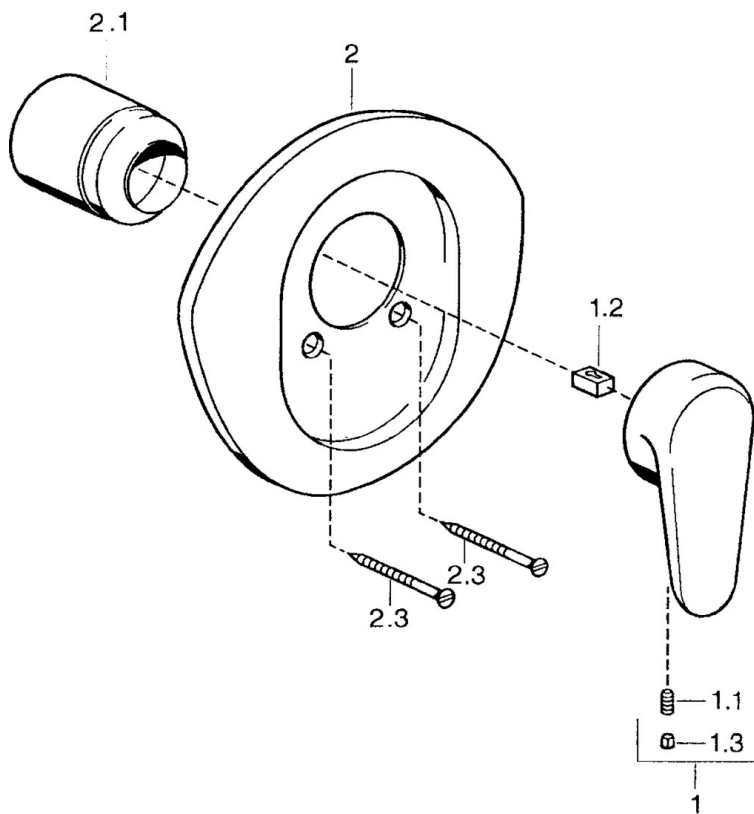

- Dusche
- Einhebelmischer, Fertigmontageset
- Wandmontage für Unterputz-Einbaukörper
- Einhandbedienhebel/Griff, Hebel mit W+K-Kennzeichnung

## Technische Daten

### Technische Eigenschaften

Warmwasserversorgung	<b>max. +80°C</b>
Arbeitsdruck	<b>0.5-10 bar</b>

### SP03869102

	Name	Art.-Nr.
1	Hebel, L=138 mm Ausgelaufen	59913770
1	Hebel, L=99 mm, (-2011)	59913768
1.1	Schraube, M5x8, SW2.5	59904755
1.2	Kunststoffadapter	59904778
1.3	Blindstopfen, hot/cold	59906705
2	Rosette Ausgelaufen	59911553
2	Rosette Weiss Ausgelaufen	59911555
2	Rosette Edelmessing Ausgelaufen	59911557
2.1	Abdeckkappe Edelmessing Ausgelaufen	59906537
2.1	Abdeckkappe	59904820
2.3	Schraube, M5x65 Weiss Ausgelaufen	59906672
2.3	Schraube, M5x65	59904847
2.3	Schraube, M5x65 Gold Ausgelaufen	59904849
N.I.	Verlängerungssatz, 20 mm	59904983