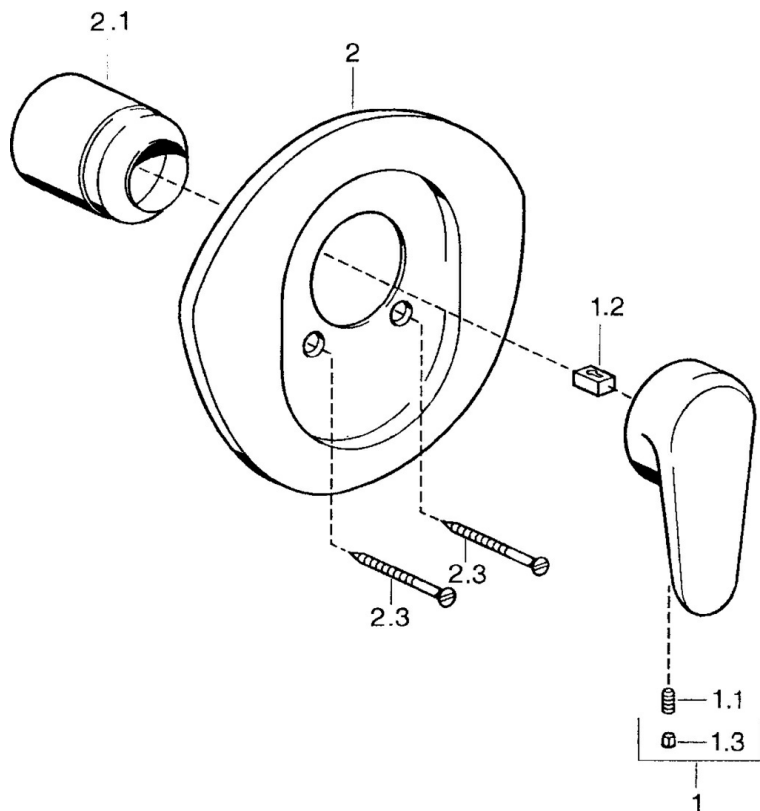

EAN: 4015474551800
static.hansa.com/0386910086

- Řešení pro sprchy
- Jednopáková, Sada pro konečnou montáž
- Podomítková instalace
- Jedna ovládací páka / rukojeť, Páka se symboly teplé a studené vody

Technické údaje

Technické vlastnosti

Zdroj teplé vody **max. +80°C**
 Pracovní tlak **0.5-10 bar**

Předpisy

Norma EN **EN 817**

Náhradní díly

SP03869102

	Název	Kód
1	Páka, L=138 mm Ukončeno	59913770
1	Páka, L=99 mm, (-2011)	59913768
1.1	Šroub, M5x8, SW2.5	59904755
1.2	Kluzné pouzdro (osazené)	59904778
1.3	Plug, hot/cold	59906705
2	Kryt příruby Ukončeno	59911553
2	Kryt příruby Bílá Ukončeno	59911555
2	Kryt příruby Ušlechtilá mosaz Ukončeno	59911557
2.1	Krytka Ušlechtilá mosaz Ukončeno	59906537
2.1	Krytka	59904820
2.3	Šroub, M5x65 Bílá Ukončeno	59906672
2.3	Šroub, M5x65	59904847
2.3	Šroub, M5x65 Zlatá Ukončeno	59904849
N.I.	Nástavec-sada, 20 mm	59904983