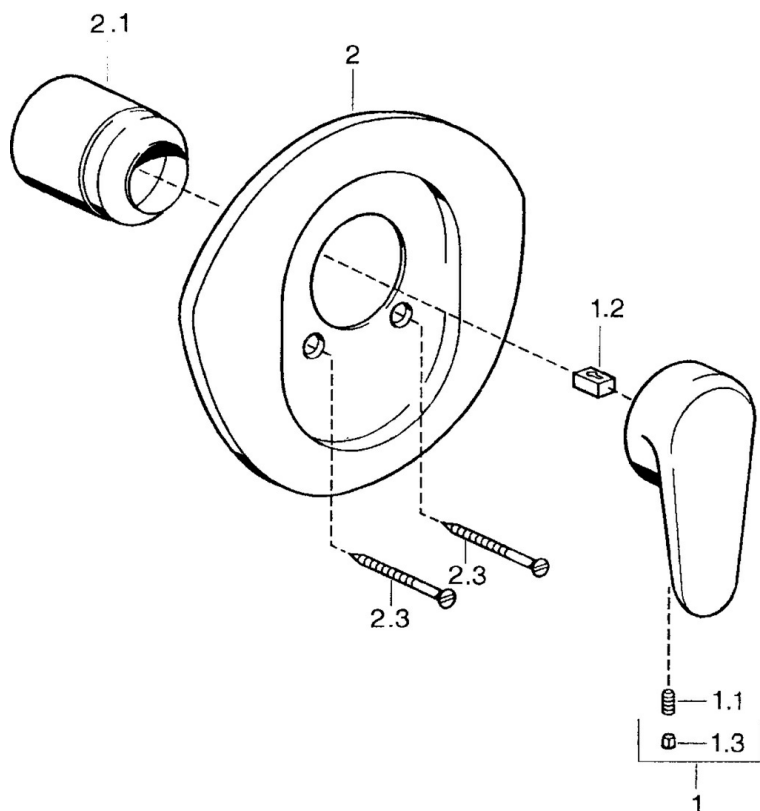

EAN: 4015474682610  
[static.hansa.com/0386910082](http://static.hansa.com/0386910082)

- Riešenia pre sprchy
- Jednopáková, Sada pre konečnú montáž
- Podomietková inštalácia
- Biela
- Jedna ovládací páka / rukoväť, Páka so symbolom teplej a studenej vody

### SP03869102

	Názov	Kód
1	Ovládací rukoväť, L=138 mm Ukončené	59913770
1	Ovládací rukoväť, L=99 mm, (-2011)	59913768
1.1	Skrutka, M5x8, SW2.5	59904755
1.2	Klzné puzdro	59904778
1.3	Plug, hot/cold	59906705
2	Kryt príruby Ukončené	59911553
2	Kryt príruby Biela Ukončené	59911555
2	Kryt príruby Ušľachtilá mosadz Ukončené	59911557
2.1	Krytka Ušľachtilá mosadz Ukončené	59906537
2.1	Krytka	59904820
2.3	Skrutka, M5x65 Biela Ukončené	59906672
2.3	Skrutka, M5x65	59904847
2.3	Skrutka, M5x65 Zlatá Ukončené	59904849
N.I.	Nadstavňový segment, 20 mm	59904983