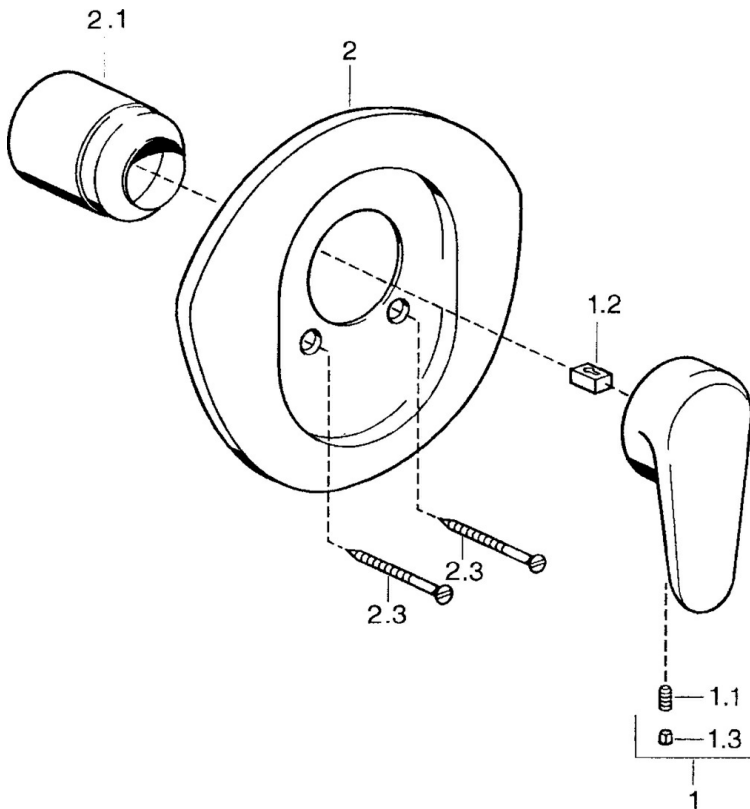

EAN: 4015474682610  
[static.hansa.com/0386910082](https://static.hansa.com/0386910082)

- Douche oplossingen
- Eengreeps, Afbouwset
- Wandmontage voor inbouwunit
- Wit
- Eengreeps bediend, Hendel met warm-koud-aanduiding

## Technische gegevens

### Technische eigenschappen

Warmwatertoevoer **max. +80°C**  
 Werkdruk **0.5-10 bar**

### SP03869102

	Naam	Code
1	Hendel, L=138 mm Chrom Stopgezet	59913770
1	Hendel, L=99 mm, (-2011) Chrom	59913768
1.1	Schroef, M5x8, SW2.5	59904755
1.2	Joint klassiek uitloop	59904778
1.3	Plug, hot/cold	59906705
2	Afdekplaat Chrom Stopgezet	59911553
2	Afdekplaat Wit Stopgezet	59911555
2	Afdekplaat Edelmessing Stopgezet	59911557
2.1	Kap Edelmessing Stopgezet	59906537
2.1	Kap Chrom	59904820
2.3	Schroef, M5x65 Wit Stopgezet	59906672
2.3	Schroef, M5x65 Chrom	59904847
2.3	Schroef, M5x65 Goud Stopgezet	59904849
N.I.	Inbouwverlengstuk compleet, 20 mm	59904983