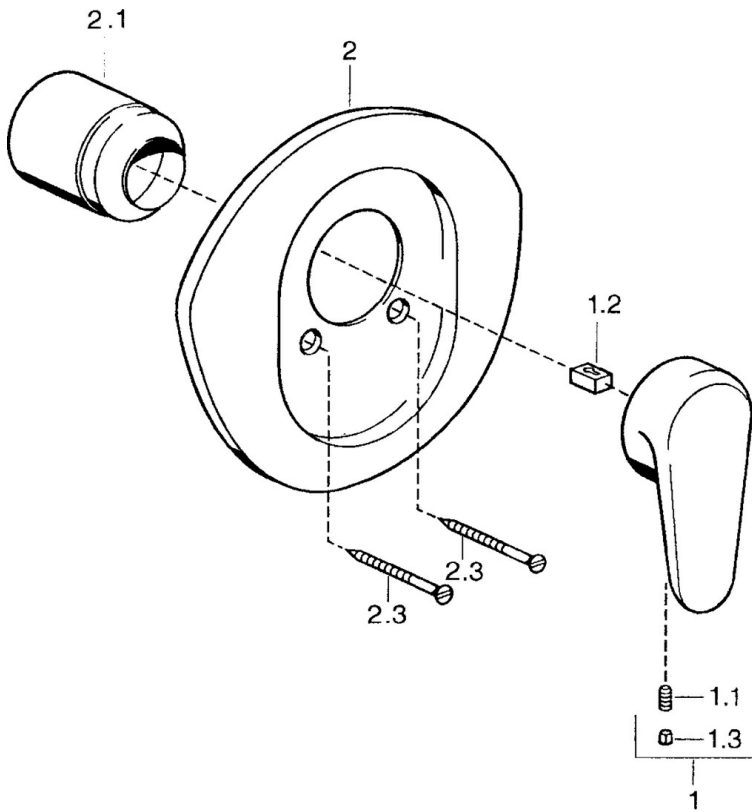

EAN: 4015474682610
static.hansa.com/0386910082

- Dusche
- Einhebelmischer, Fertigmontageset
- Wandmontage für Unterputz-Einbaukörper
- Weiss
- Einhandbedienhebel/Griff, Hebel mit W+K-Kennzeichnung

Technische Daten

Technische Eigenschaften

Warmwasserversorgung **max. +80°C**
 Arbeitsdruck **0.5-10 bar**

Vorschriften

EN Standard **EN 817**

Ersatzteile

SP03869102

	Name	Art.-Nr.
1	Hebel, L=138 mm Ausgelaufen	59913770
1	Hebel, L=99 mm, (-2011)	59913768
1.1	Schraube, M5x8, SW2.5	59904755
1.2	Kunststoffadapter	59904778
1.3	Blindstopfen, hot/cold	59906705
2	Rosette Ausgelaufen	59911553
2	Rosette Weiss Ausgelaufen	59911555
2	Rosette Edelmessing Ausgelaufen	59911557
2.1	Abdeckkappe Edelmessing Ausgelaufen	59906537
2.1	Abdeckkappe	59904820
2.3	Schraube, M5x65 Weiss Ausgelaufen	59906672
2.3	Schraube, M5x65	59904847
2.3	Schraube, M5x65 Gold Ausgelaufen	59904849
N.I.	Verlängerungssatz, 20 mm	59904983