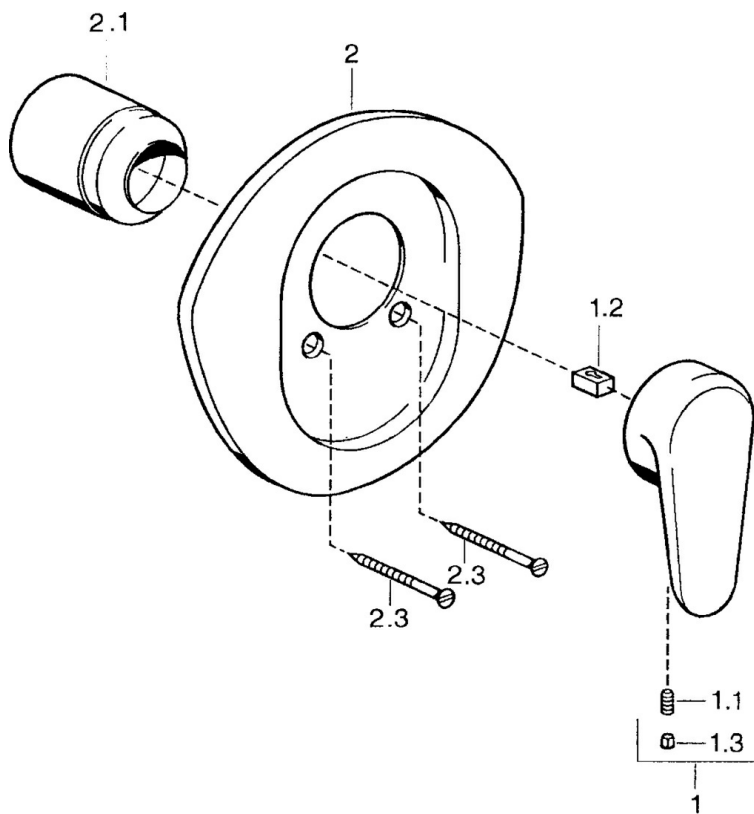

EAN: 4015474682542
static.hansa.com/0386910081

- Douche oplossingen
- Eengreeps, Afbouwset
- Wandmontage voor inbouwunit
- Eengreeps bediend, Hendel met warm-koud-aanduiding

Technische gegevens

Technische eigenschappen

Warmwatertoevoer **max. +80°C**
 Werkdruk **0.5-10 bar**

Voorschriften

EN-norm **EN 817**

Reserveonderdelen

SP03869102

	Naam	Code
1	Hendel, L=138 mm Chrom Stopgezet	59913770
1	Hendel, L=99 mm, (-2011) Chrom	59913768
1.1	Schroef, M5x8, SW2.5	59904755
1.2	Joint klassiek uitloop	59904778
1.3	Plug, hot/cold	59906705
2	Afdekplaat Chrom Stopgezet	59911553
2	Afdekplaat Wit Stopgezet	59911555
2	Afdekplaat Edelmessing Stopgezet	59911557
2.1	Kap Edelmessing Stopgezet	59906537
2.1	Kap Chrom	59904820
2.3	Schroef, M5x65 Wit Stopgezet	59906672
2.3	Schroef, M5x65 Chrom	59904847
2.3	Schroef, M5x65 Goud Stopgezet	59904849
N.I.	Inbouwverlengstuk compleet, 20 mm	59904983