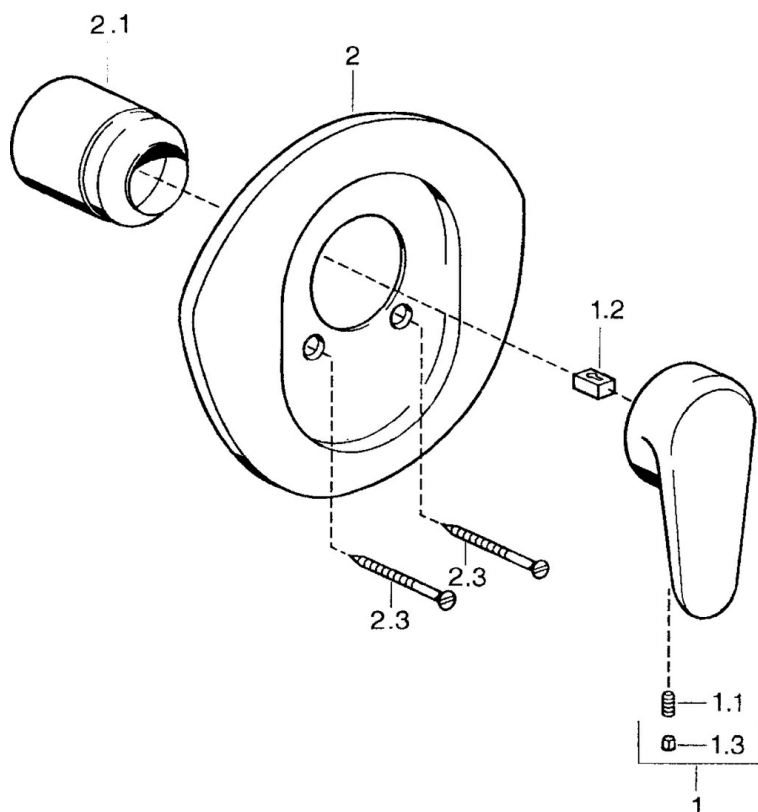

EAN: 4015474682597
static.hansa.com/0386910072

- Riešenia pre sprchy
- Jednopáková, Sada pre konečnú montáž
- Podomietková inštalácia
- Jedna ovládací páka / rukoväť, Páka so symbolom teplej a studenej vody

Technické údaje

Technické vlastnosti

Dodávka teplej vody **max. +80°C**
 Pracovný tlak **0.5-10 bar**

Predpisy

Norma EN **EN 817**

Náhradné diely

SP03869102

Název	Kód
1 Ovládací rukoväť, L=138 mm Ukončené	59913770
1 Ovládací rukoväť, L=99 mm, (-2011)	59913768
1.1 Skrutka, M5x8, SW2.5	59904755
1.2 Klzné puzdro	59904778
1.3 Plug, hot/cold	59906705
2 Kryt príruby Ukončené	59911553
2 Kryt príruby Biela Ukončené	59911555
2 Kryt príruby Ušľachtilá mosadz Ukončené	59911557
2.1 Krytka Ušľachtilá mosadz Ukončené	59906537
2.1 Krytka	59904820
2.3 Skrutka, M5x65 Biela Ukončené	59906672
2.3 Skrutka, M5x65	59904847
2.3 Skrutka, M5x65 Zlatá Ukončené	59904849
N.I. Nadstavňový segment, 20 mm	59904983