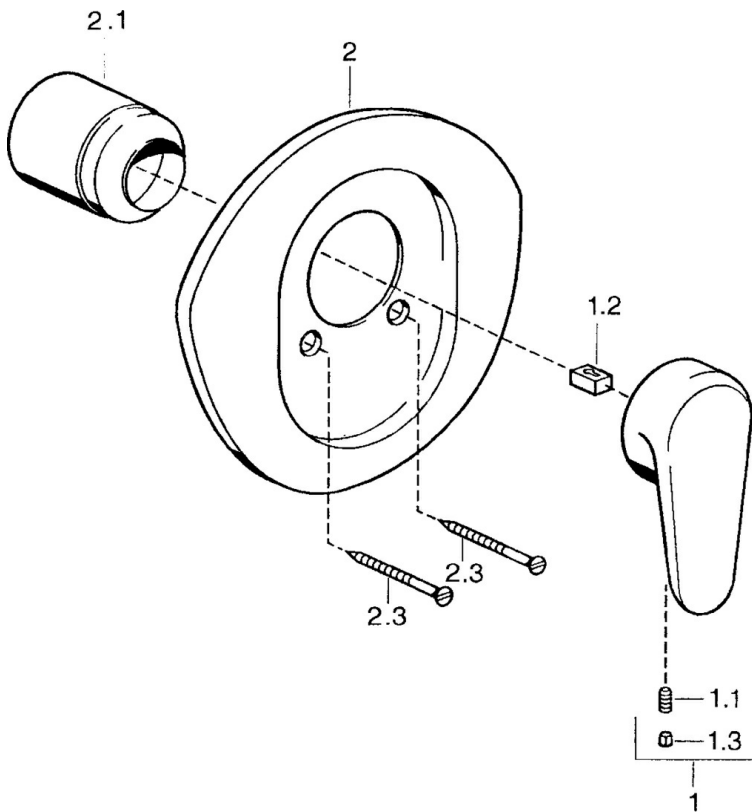

EAN: 4015474682597
static.hansa.com/0386910072

- Douche oplossingen
- Eengreeps, Afbouwset
- Wandmontage voor inbouwunit
- Eengreeps bediend, Hendel met warm-koud-aanduiding

Technische gegevens

Technische eigenschappen

Warmwatertoevoer **max. +80°C**
 Werkdruk **0.5-10 bar**

Voorschriften

EN-norm **EN 817**

Reserveonderdelen

SP03869102

	Naam	Code
1	Hendel, L=138 mm Chrom Stopgezet	59913770
1	Hendel, L=99 mm, (-2011) Chrom	59913768
1.1	Schroef, M5x8, SW2.5	59904755
1.2	Joint klassiek uitloop	59904778
1.3	Plug, hot/cold	59906705
2	Afdekplaat Chrom Stopgezet	59911553
2	Afdekplaat Wit Stopgezet	59911555
2	Afdekplaat Edelmessing Stopgezet	59911557
2.1	Kap Edelmessing Stopgezet	59906537
2.1	Kap Chrom	59904820
2.3	Schroef, M5x65 Wit Stopgezet	59906672
2.3	Schroef, M5x65 Chrom	59904847
2.3	Schroef, M5x65 Goud Stopgezet	59904849
N.I.	Inbouwverlengstuk compleet, 20 mm	59904983