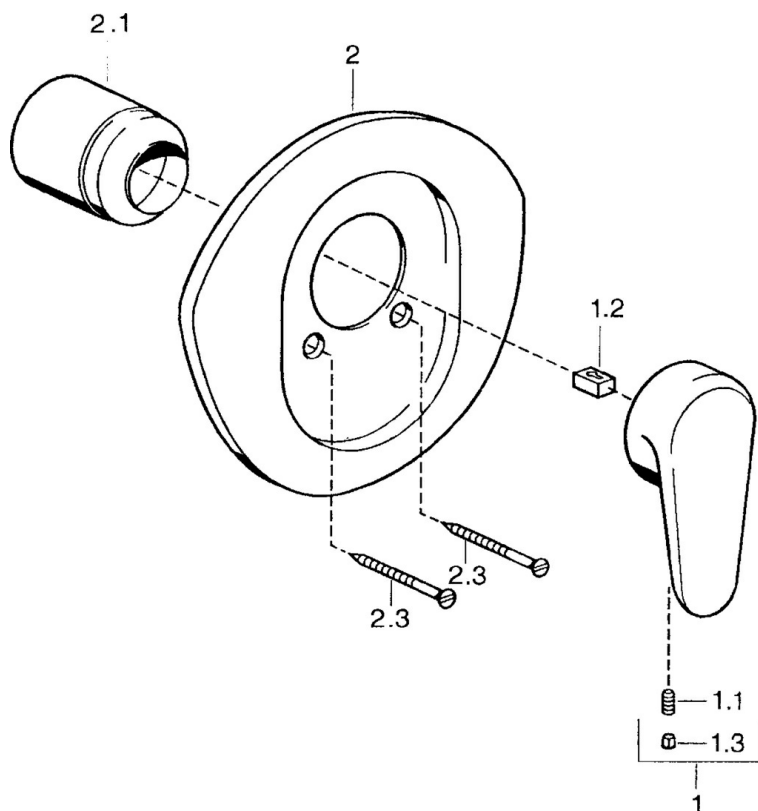

EAN: 4015474682535  
[static.hansa.com/0386910042](http://static.hansa.com/0386910042)

- Riešenia pre sprchy
- Jednopáková, Sada pre konečnú montáž
- Podomietková inštalácia
- Aranža/Ušľachtilá mosadz
- Jedna ovládacia páka / rukoväť, Páka so symbolom teplej a studenej vody

### SP03869102

	Názov	Kód
1	Ovládacia rukoväť, L=138 mm Ukončené	59913770
1	Ovládacia rukoväť, L=99 mm, (-2011)	59913768
1.1	Skrutka, M5x8, SW2.5	59904755
1.2	Klzné puzdro	59904778
1.3	Plug, hot/cold	59906705
2	Kryt príruby Ukončené	59911553
2	Kryt príruby Biela Ukončené	59911555
2	Kryt príruby Ušľachtilá mosadz Ukončené	59911557
2.1	Krytka Ušľachtilá mosadz Ukončené	59906537
2.1	Krytka	59904820
2.3	Skrutka, M5x65 Biela Ukončené	59906672
2.3	Skrutka, M5x65	59904847
2.3	Skrutka, M5x65 Zlatá Ukončené	59904849
N.I.	Nadstavňový segment, 20 mm	59904983