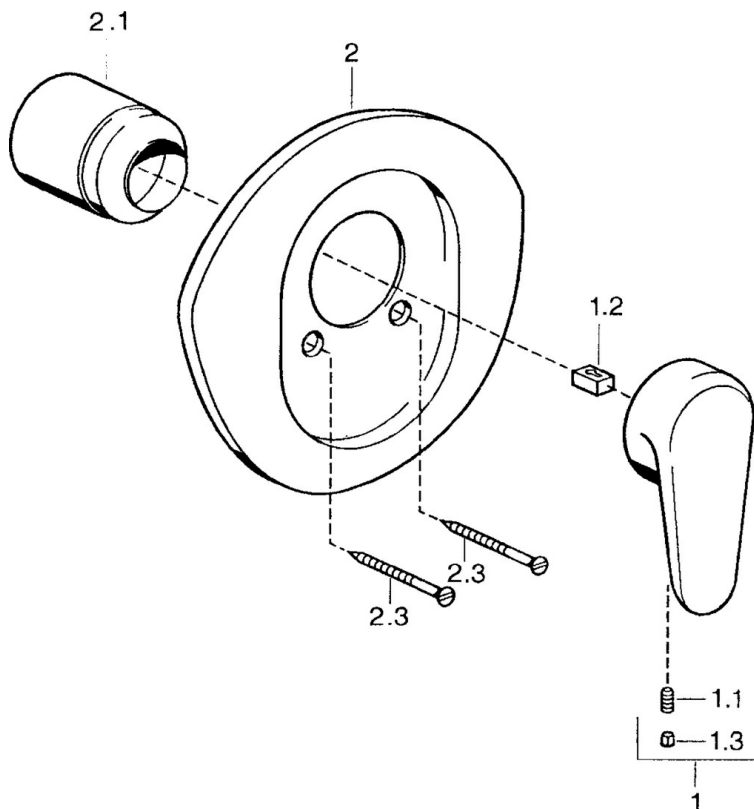

EAN: 4015474682535  
[static.hansa.com/0386910042](https://static.hansa.com/0386910042)

- Douche oplossingen
- Eengreeps, Afbouwset
- Wandmontage voor inbouwunit
- Aranja/Edelmessing
- Eengreeps bediend, Hendel met warm-koud-aanduiding

## Technische gegevens

### Technische eigenschappen

Warmwatertoevoer **max. +80°C**  
 Werkdruk **0.5-10 bar**

### SP03869102

	Naam	Code
1	Hendel, L=138 mm Chrom Stopgezet	59913770
1	Hendel, L=99 mm, (-2011) Chrom	59913768
1.1	Schroef, M5x8, SW2.5	59904755
1.2	Joint klassiek uitloop	59904778
1.3	Plug, hot/cold	59906705
2	Afdekplaat Chrom Stopgezet	59911553
2	Afdekplaat Wit Stopgezet	59911555
2	Afdekplaat Edelmessing Stopgezet	59911557
2.1	Kap Edelmessing Stopgezet	59906537
2.1	Kap Chrom	59904820
2.3	Schroef, M5x65 Wit Stopgezet	59906672
2.3	Schroef, M5x65 Chrom	59904847
2.3	Schroef, M5x65 Goud Stopgezet	59904849
N.I.	Inbouwverlengstuk compleet, 20 mm	59904983