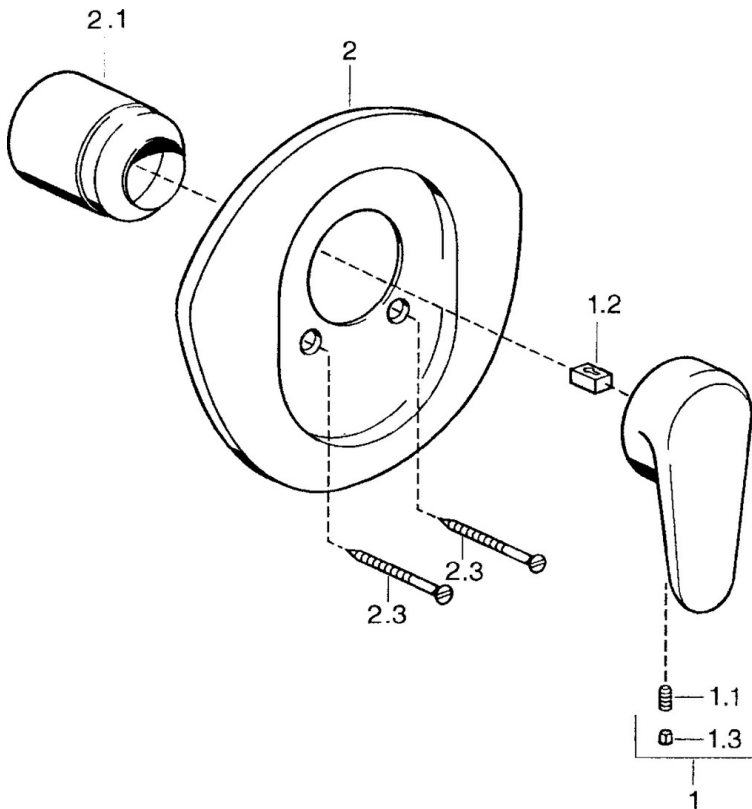

- Soluzioni doccia
- Monocomando, Set esterno
- Montaggio a parete con unità d'incasso
- Aranja/Ottone lucido
- Leva/Manopola monocomando, Leva con simbolo F+C

Dati tecnici

Caratteristiche tecniche

Fornitura di acqua calda	max. +80°C
Pressione di esercizio	0.5-10 bar

Norme

Standard EN	EN 817
-------------	---------------

Parti di ricambio

SP03869102

	Nome	Codice
1	Leva, L=138 mm Cromo Fuori produzione	59913770
1	Leva, L=99 mm, (-2011) Cromo	59913768
1.1	Screw, M5x8, SW2.5	59904755
1.2	Adattatore	59904778
1.3	Tappo, hot/cold	59906705
2	Piastra Cromo Fuori produzione	59911553
2	Piastra Bianco Fuori produzione	59911555
2	Piastra Ottone lucido Fuori produzione	59911557
2.1	Cappuccio Ottone lucido Fuori produzione	59906537
2.1	Cappuccio Cromo	59904820
2.3	Screw, M5x65 Bianco Fuori produzione	59906672
2.3	Screw, M5x65 Cromo	59904847
2.3	Screw, M5x65 Oro Fuori produzione	59904849
N.I.	Prolunga, 20 mm	59904983