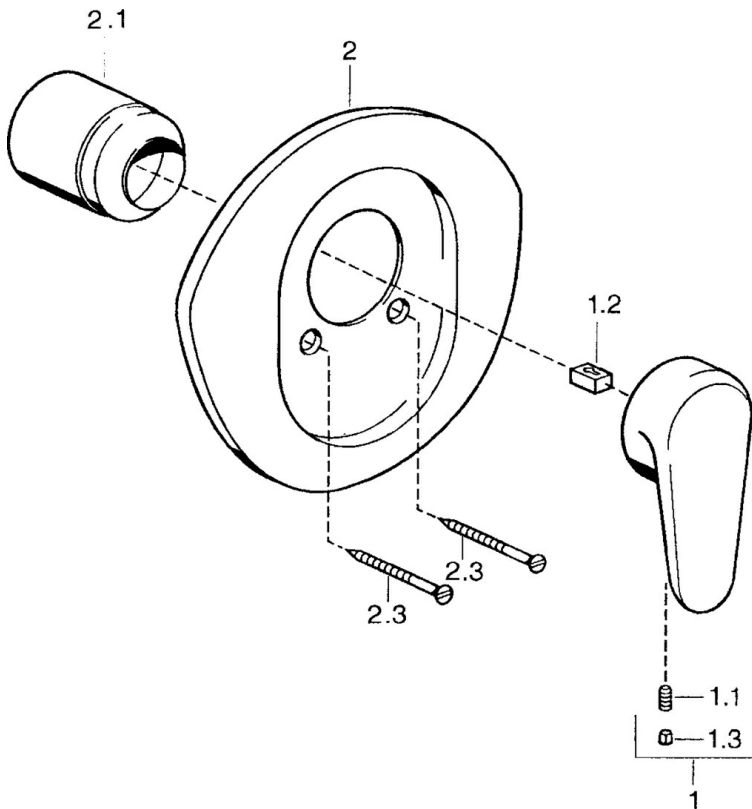

EAN: 4015474682535
static.hansa.com/0386910042

- Dusche
- Einhebelmischer, Fertigmontageset
- Wandmontage für Unterputz-Einbaukörper
- Aranja/Edelmessing
- Einhandbedienhebel/Griff, Hebel mit W+K-Kennzeichnung

Technische Daten

Technische Eigenschaften

Warmwasserversorgung **max. +80°C**
 Arbeitsdruck **0.5-10 bar**

Vorschriften

EN Standard **EN 817**

Ersatzteile

SP03869102

	Name	Art.-Nr.
1	Hebel, L=138 mm Ausgelaufen	59913770
1	Hebel, L=99 mm, (-2011)	59913768
1.1	Schraube, M5x8, SW2.5	59904755
1.2	Kunststoffadapter	59904778
1.3	Blindstopfen, hot/cold	59906705
2	Rosette Ausgelaufen	59911553
2	Rosette Weiss Ausgelaufen	59911555
2	Rosette Edelmessing Ausgelaufen	59911557
2.1	Abdeckkappe Edelmessing Ausgelaufen	59906537
2.1	Abdeckkappe	59904820
2.3	Schraube, M5x65 Weiss Ausgelaufen	59906672
2.3	Schraube, M5x65	59904847
2.3	Schraube, M5x65 Gold Ausgelaufen	59904849
N.I.	Verlängerungssatz, 20 mm	59904983