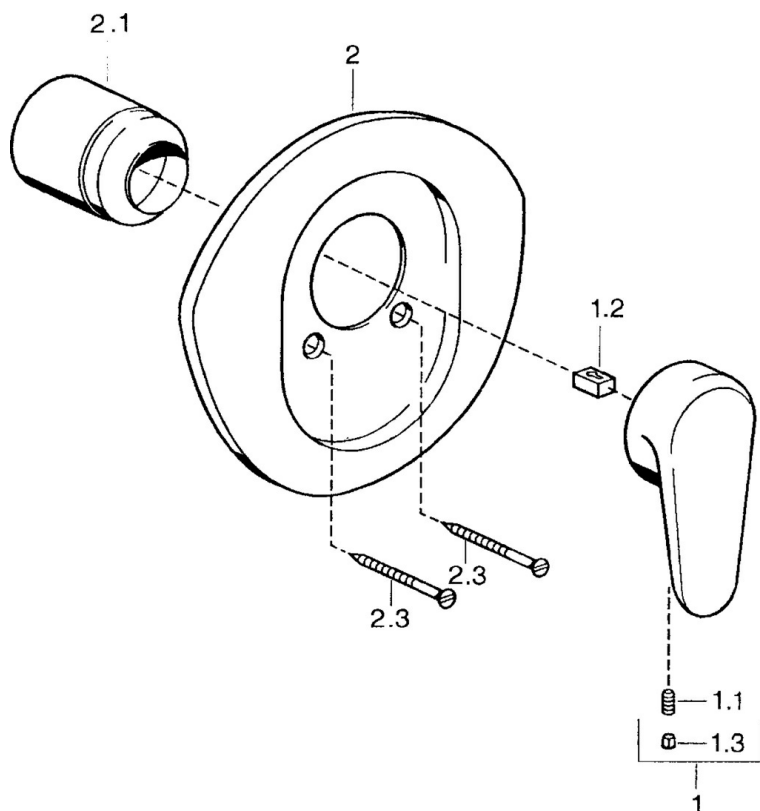

EAN: 4015474682535
static.hansa.com/0386910042

- Řešení pro sprchy
- Jednopáková, Sada pro konečnou montáž
- Podomítková instalace
- Aranža/ušlechtilá mosaz
- Jedna ovládací páka / rukojeť, Páka se symboly teplé a studené vody

Technické údaje

Technické vlastnosti

Zdroj teplé vody **max. +80°C**
 Pracovní tlak **0.5-10 bar**

Předpisy

Norma EN **EN 817**

Náhradní díly

SP03869102

	Název	Kód
1	Páka, L=138 mm Ukončeno	59913770
1	Páka, L=99 mm, (-2011)	59913768
1.1	Šroub, M5x8, SW2.5	59904755
1.2	Kluzné pouzdro (osazené)	59904778
1.3	Plug, hot/cold	59906705
2	Kryt příruby Ukončeno	59911553
2	Kryt příruby Bílá Ukončeno	59911555
2	Kryt příruby Ušlechtilá mosaz Ukončeno	59911557
2.1	Krytka Ušlechtilá mosaz Ukončeno	59906537
2.1	Krytka	59904820
2.3	Šroub, M5x65 Bílá Ukončeno	59906672
2.3	Šroub, M5x65	59904847
2.3	Šroub, M5x65 Zlatá Ukončeno	59904849
N.I.	Nástavec-sada, 20 mm	59904983