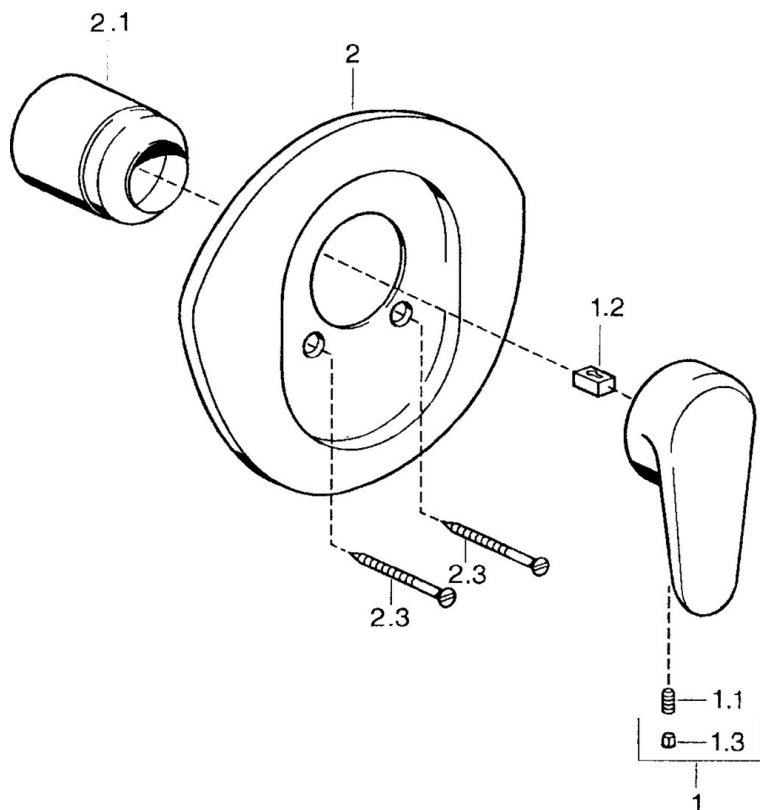

EAN: 4015474551725
static.hansa.com/03869100

- Riešenia pre sprchy
- Jednopáková, Sada pre konečnú montáž
- Podomietková inštalácia
- Chróm
- Jedna ovládací páka / rukoväť, Páka so symbolom teplej a studenej vody

Technické údaje

Technické vlastnosti

Dodávka teplej vody	max. +80°C
Pracovný tlak	0.5-10 bar

Predpisy

Norma EN	EN 817
----------	--------

Náhradné diely

SP03869102

	Názov	Kód
1	Ovládací rukoväť, L=138 mm Ukončené	59913770
1	Ovládací rukoväť, L=99 mm, (-2011)	59913768
1.1	Skrutka, M5x8, SW2.5	59904755
1.2	Klzné puzdro	59904778
1.3	Plug, hot/cold	59906705
2	Kryt príruby Ukončené	59911553
2	Kryt príruby Biela Ukončené	59911555
2	Kryt príruby Ušľachtilá mosadz Ukončené	59911557
2.1	Krytka Ušľachtilá mosadz Ukončené	59906537
2.1	Krytka	59904820
2.3	Skrutka, M5x65 Biela Ukončené	59906672
2.3	Skrutka, M5x65	59904847
2.3	Skrutka, M5x65 Zlatá Ukončené	59904849
N.I.	Nadstavňový segment, 20 mm	59904983