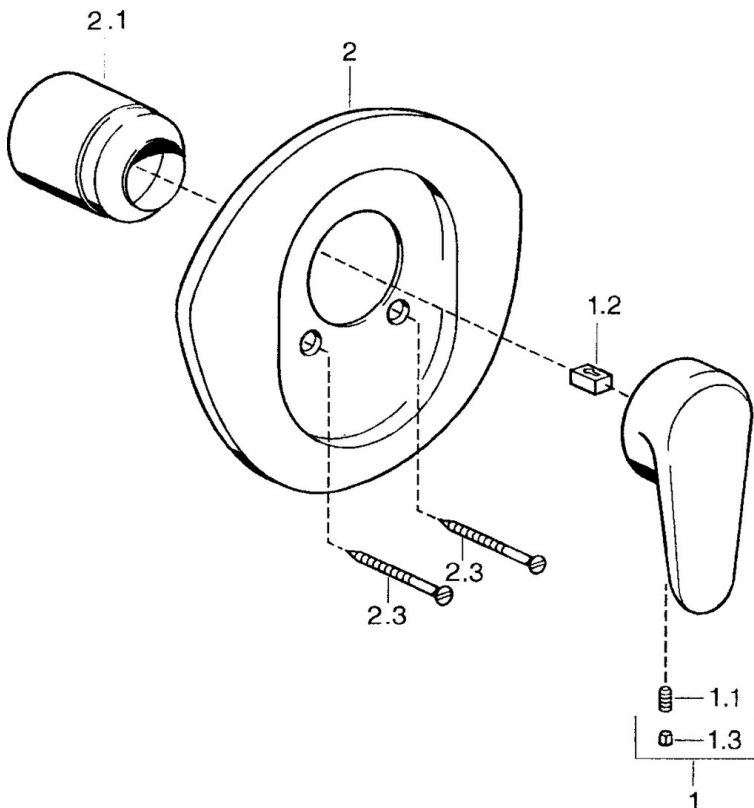

EAN: 4015474551725
static.hansa.com/03869100

- Douche oplossingen
- Eengreeps, Afbouwset
- Wandmontage voor inbouwunit
- Chroom
- Eengreeps bediend, Hendel met warm-koud-aanduiding

Technische gegevens

Technische eigenschappen

Warmwatertoevoer	max. +80°C
Werkdruk	0.5-10 bar

Voorschriften

EN-norm	EN 817
---------	---------------

Reserveonderdelen

SP03869102

	Naam	Code
1	Hendel, L=138 mm Chroom Stopgezet	59913770
1	Hendel, L=99 mm, (-2011) Chroom	59913768
1.1	Schroef, M5x8, SW2.5	59904755
1.2	Joint klassiek uitloop	59904778
1.3	Plug, hot/cold	59906705
2	Afdekplaat Chroom Stopgezet	59911553
2	Afdekplaat Wit Stopgezet	59911555
2	Afdekplaat Edelmessing Stopgezet	59911557
2.1	Kap Edelmessing Stopgezet	59906537
2.1	Kap Chroom	59904820
2.3	Schroef, M5x65 Wit Stopgezet	59906672
2.3	Schroef, M5x65 Chroom	59904847
2.3	Schroef, M5x65 Goud Stopgezet	59904849
N.I.	Inbouwverlengstuk compleet, 20 mm	59904983