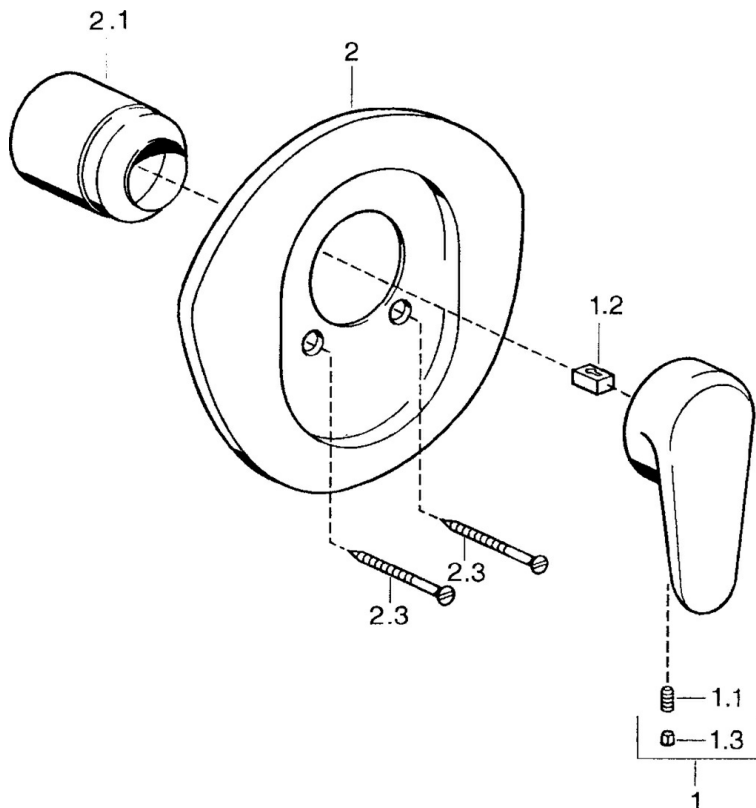

EAN: 4015474551725
static.hansa.com/03869100

- Soluzioni doccia
- Monocomando, Set esterno
- Montaggio a parete con unità d'incasso
- Cromo
- Leva/Manopola monocomando, Leva con simbolo F+C

Dati tecnici

Caratteristiche tecniche

| | |
|--------------------------|-------------------|
| Fornitura di acqua calda | max. +80°C |
| Pressione di esercizio | 0.5-10 bar |

Norme

| | |
|-------------|---------------|
| Standard EN | EN 817 |
|-------------|---------------|

Parti di ricambio

SP03869102

| | Nome | Codice |
|------|--|----------|
| 1 | Leva, L=138 mm Cromo Fuori produzione | 59913770 |
| 1 | Leva, L=99 mm, (-2011) Cromo | 59913768 |
| 1.1 | Screw, M5x8, SW2.5 | 59904755 |
| 1.2 | Adattatore | 59904778 |
| 1.3 | Tappo, hot/cold | 59906705 |
| 2 | Piastra Cromo Fuori produzione | 59911553 |
| 2 | Piastra Bianco Fuori produzione | 59911555 |
| 2 | Piastra Ottone lucido Fuori produzione | 59911557 |
| 2.1 | Cappuccio Ottone lucido Fuori produzione | 59906537 |
| 2.1 | Cappuccio Cromo | 59904820 |
| 2.3 | Screw, M5x65 Bianco Fuori produzione | 59906672 |
| 2.3 | Screw, M5x65 Cromo | 59904847 |
| 2.3 | Screw, M5x65 Oro Fuori produzione | 59904849 |
| N.I. | Prolunga, 20 mm | 59904983 |