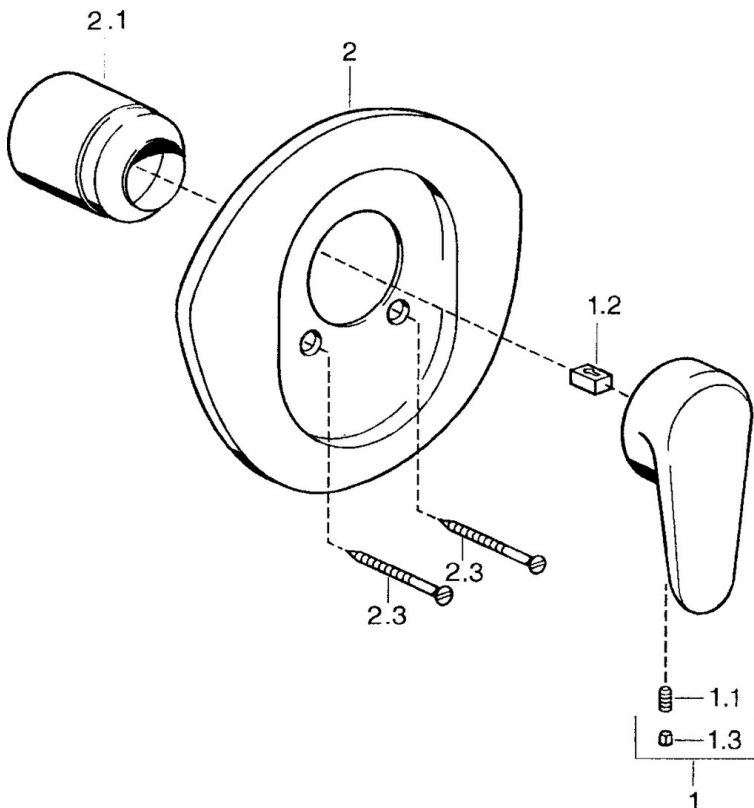

EAN: 4015474551725
static.hansa.com/03869100

- Dusche
- Einhebelmischer, Fertigmontageset
- Wandmontage für Unterputz-Einbaukörper
- Chrom
- Einhandbedienhebel/Griff, Hebel mit W+K-Kennzeichnung

Technische Daten

Technische Eigenschaften

Warmwasserversorgung **max. +80°C**
 Arbeitsdruck **0.5-10 bar**

Vorschriften

EN Standard **EN 817**

Ersatzteile

SP03869102

	Name	Art.-Nr.
1	Hebel, L=138 mm Ausgelaufen	59913770
1	Hebel, L=99 mm, (-2011)	59913768
1.1	Schraube, M5x8, SW2.5	59904755
1.2	Kunststoffadapter	59904778
1.3	Blindstopfen, hot/cold	59906705
2	Rosette Ausgelaufen	59911553
2	Rosette Weiss Ausgelaufen	59911555
2	Rosette Edelmessing Ausgelaufen	59911557
2.1	Abdeckkappe Edelmessing Ausgelaufen	59906537
2.1	Abdeckkappe	59904820
2.3	Schraube, M5x65 Weiss Ausgelaufen	59906672
2.3	Schraube, M5x65	59904847
2.3	Schraube, M5x65 Gold Ausgelaufen	59904849
N.I.	Verlängerungssatz, 20 mm	59904983