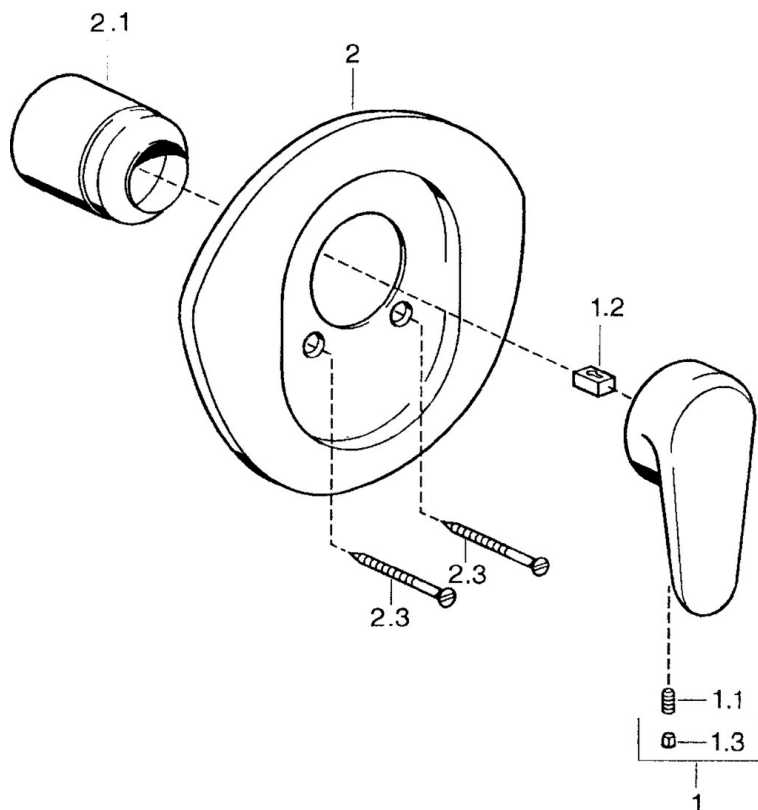

EAN: 4015474551725  
[static.hansa.com/03869100](http://static.hansa.com/03869100)

- Řešení pro sprchy
- Jednopáková, Sada pro konečnou montáž
- Podomítková instalace
- Chrom
- Jedna ovládací páka / rukojeť, Páka se symboly teplé a studené vody

### SP03869102

	Název	Kód
1	Páka, L=138 mm Ukončeno	59913770
1	Páka, L=99 mm, (-2011)	59913768
1.1	Šroub, M5x8, SW2.5	59904755
1.2	Kluzné pouzdro (osazené)	59904778
1.3	Plug, hot/cold	59906705
2	Kryt příruby Ukončeno	59911553
2	Kryt příruby Bílá Ukončeno	59911555
2	Kryt příruby Ušlechtilá mosaz Ukončeno	59911557
2.1	Krytka Ušlechtilá mosaz Ukončeno	59906537
2.1	Krytka	59904820
2.3	Šroub, M5x65 Bílá Ukončeno	59906672
2.3	Šroub, M5x65	59904847
2.3	Šroub, M5x65 Zlatá Ukončeno	59904849
N.I.	Nástavec-sada, 20 mm	59904983