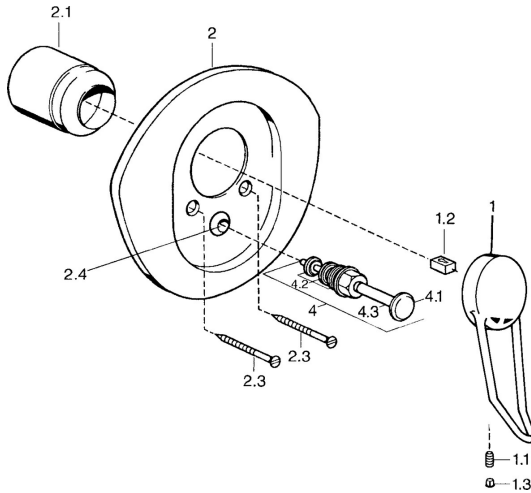

EAN: 4015474647596
static.hansa.com/03849106

- Bad en douche
- Eengreeps, Afbouwset
- Wandmontage voor inbouwunit
- Chroom
- Eengreeps bediend, Hendel met warm-koud-aanduiding

Technische gegevens

Technische eigenschappen

Warmwatertoevoer **max. +80°C**
 Werkdruk **0.5-10 bar**

Voorschriften

EN-norm **EN 817**

Reserveonderdelen

SP03849102

Naam	Code
1 Hendel, L=138 mm Chroom Stopgezet	59913770
1 Hendel, 99 mm, red/blue Chroom Stopgezet	59913769
1 Hendel, L=99 mm, (-2011) Chroom	59913768
1.1 Schroef, M5x8, SW2.5	59904755
1.2 Joint klassiek uitloop	59904778
1.3 Plug, hot/cold	59906705
2 Afdekplaat Chroom/Satijn Stopgezet	59911543
2 Afdekplaat Wit Stopgezet	59911544
2 Afdekplaat Chroom Stopgezet	59911542
2.1 Kap Edelmessing Stopgezet	59906537
2.1 Kap Chroom	59904820
2.3 Schroef, M5x65 Wit Stopgezet	59906672
2.3 Schroef, M5x65 Chroom	59904847
2.3 Schroef, M5x65 Goud Stopgezet	59904849
2.4 Kapmet begrenzer keuken	59904846
4 Omsteller Goud Stopgezet	59906392
4 Omsteller Chroom	59911156
4 Omsteller Edelmessing Stopgezet	59910904
4.2 Dichting	59904791
4.3 O-ring, d 4x1	59902331
N.I. Inbouwverlengstuk compleet, 20 mm	59904983