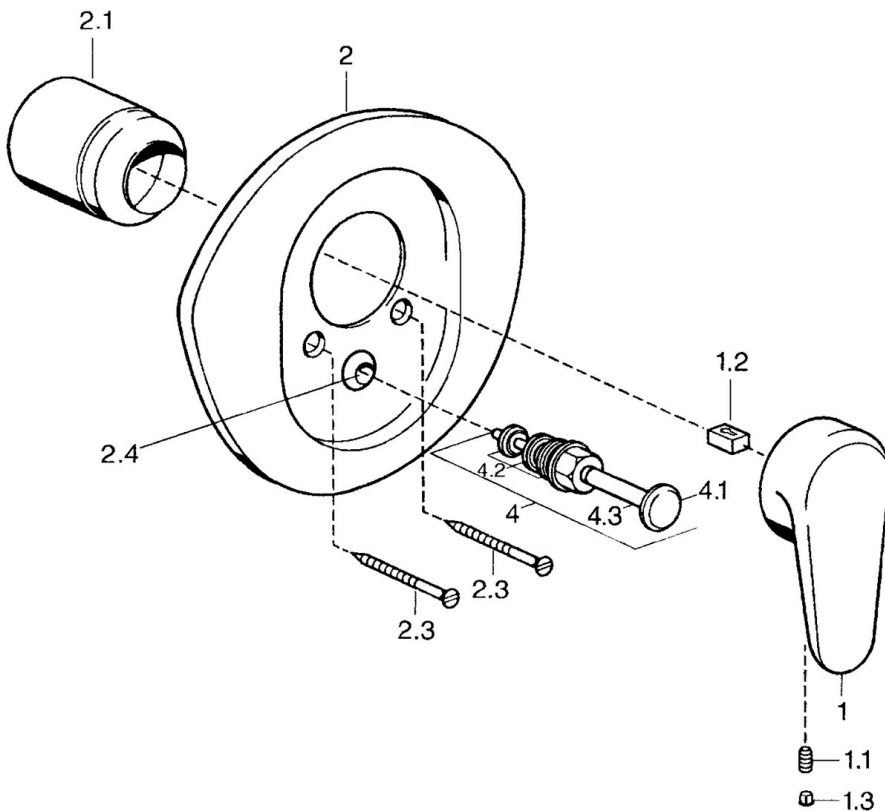

EAN: 4015474647596
static.hansa.com/03849106

- Bad en douche
- Eengreeps, Afbouwset
- Wandmontage voor inbouwunit
- Chroom
- Eengreeps bediend, Hendel met warm-koud-aanduiding

Technische gegevens

Technische eigenschappen

Warmwatertoevoer **max. +80°C**
 Werkdruk **0.5-10 bar**

Voorschriften

EN-norm **EN 817**

Reserveonderdelen

SP03849102

Naam	Code
1 Hendel, L=138 mm Chroom Stopgezet	59913770
1 Hendel, 99 mm, red/blue Chroom Stopgezet	59913769
1 Hendel, L=99 mm, (-2011) Chroom	59913768
1.1 Schroef, M5x8, SW2.5	59904755
1.2 Joint klassiek uitloop	59904778
1.3 Plug, hot/cold	59906705
2 Afdekplaat Chroom/Satijn Stopgezet	59911543
2 Afdekplaat Wit Stopgezet	59911544
2 Afdekplaat Chroom Stopgezet	59911542
2.1 Kap Edelmessing Stopgezet	59906537
2.1 Kap Chroom	59904820
2.3 Schroef, M5x65 Wit Stopgezet	59906672
2.3 Schroef, M5x65 Chroom	59904847
2.3 Schroef, M5x65 Goud Stopgezet	59904849
2.4 Kapmet begrenzer keuken	59904846
4 Omsteller Goud Stopgezet	59906392
4 Omsteller Chroom	59911156
4 Omsteller Edelmessing Stopgezet	59910904
4.2 Dichting	59904791
4.3 O-ring, d 4x1	59902331
N.I. Inbouwverlengstuk compleet, 20 mm	59904983