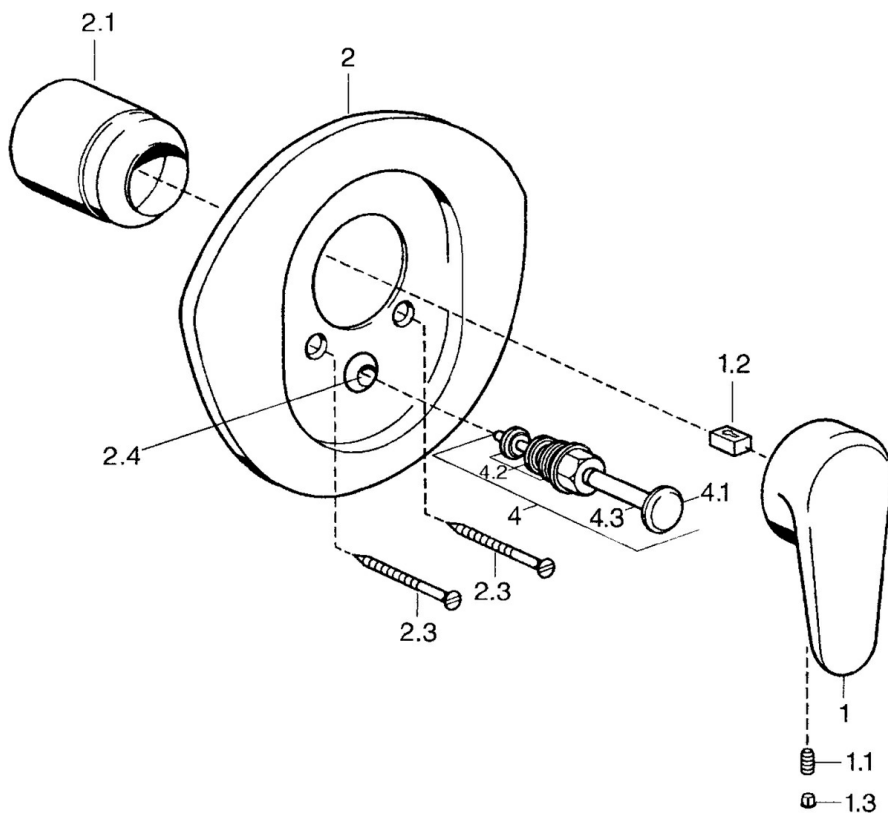

EAN: 4015474647596  
[static.hansa.com/03849106](http://static.hansa.com/03849106)

- Vasca & doccia
- Monocomando, Set esterno
- Montaggio a parete con unità d'incasso
- Cromo
- Leva/Manopola monocomando, Leva con simbolo F+C

## Dati tecnici

### SP03849102

	Nome	Codice
1	Leva, L=138 mm Cromo Fuori produzione	59913770
1	Leva, 99 mm, red/blue Cromo Fuori produzione	59913769
1	Leva, L=99 mm, (-2011) Cromo	59913768
1.1	Screw, M5x8, SW2.5	59904755
1.2	Adattatore	59904778
1.3	Tappo, hot/cold	59906705
2	Piastra Cromo/Satinato Fuori produzione	59911543
2	Piastra Bianco Fuori produzione	59911544
2	Piastra Cromo Fuori produzione	59911542
2.1	Cappuccio Ottone lucido Fuori produzione	59906537
2.1	Cappuccio Cromo	59904820
2.3	Screw, M5x65 Bianco Fuori produzione	59906672
2.3	Screw, M5x65 Cromo	59904847
2.3	Screw, M5x65 Oro Fuori produzione	59904849
2.4	Pezzi di guida	59904846
4	Deviatore Oro Fuori produzione	59906392
4	Deviatore Cromo	59911156
4	Deviatore Ottone lucido Fuori produzione	59910904
4.2	Kit di guarnizione	59904791
4.3	O-ring, d 4x1	59902331
N.I.	Prolunga, 20 mm	59904983