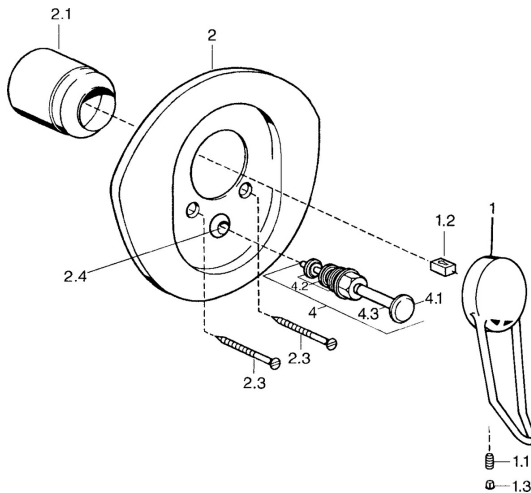

EAN: 4015474647596  
[static.hansa.com/03849106](http://static.hansa.com/03849106)

- Vasca & doccia
- Monocomando, Set esterno
- Montaggio a parete con unità d'incasso
- Cromo
- Leva/Manopola monocomando, Leva con simbolo F+C

## Parti di ricambio

### SP03849102

	Nome	Codice
1	Leva, L=138 mm Cromo Fuori produzione	59913770
1	Leva, 99 mm, red/blue Cromo Fuori produzione	59913769
1	Leva, L=99 mm, (-2011) Cromo	59913768
1.1	Screw, M5x8, SW2.5	59904755
1.2	Adattatore	59904778
1.3	Tappo, hot/cold	59906705
2	Piastra Cromo/Satinato Fuori produzione	59911543
2	Piastra Bianco Fuori produzione	59911544
2	Piastra Cromo Fuori produzione	59911542
2.1	Cappuccio Ottone lucido Fuori produzione	59906537
2.1	Cappuccio Cromo	59904820
2.3	Screw, M5x65 Bianco Fuori produzione	59906672
2.3	Screw, M5x65 Cromo	59904847
2.3	Screw, M5x65 Oro Fuori produzione	59904849
2.4	Pezzi di guida	59904846
4	Deviatore Oro Fuori produzione	59906392
4	Deviatore Cromo	59911156
4	Deviatore Ottone lucido Fuori produzione	59910904
4.2	Kit di guarnizione	59904791
4.3	O-ring, d 4x1	59902331
N.I.	Prolunga, 20 mm	59904983