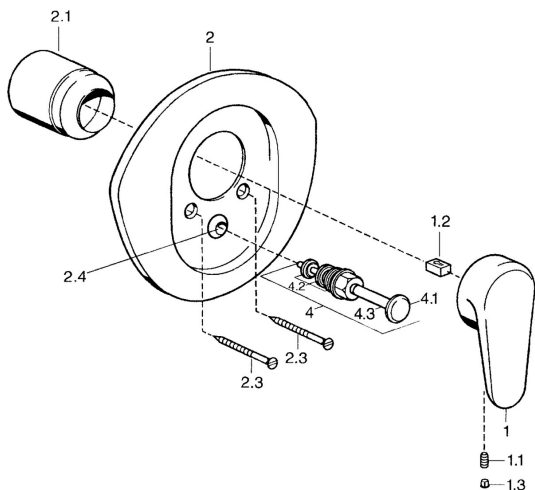

EAN: 4015474683242
static.hansa.com/0384910590

- Sprcha a vaňa
- Jednopaková, Sada pre konečnú montáž
- Podomietková inštalácia
- Chróm/Zlatá
- Jedna ovládacia páka / rukoväť, Páka so symbolom teplej a studenej vody

Technické údaje

Technické vlastnosti

Dodávka teplej vody	max. +80°C
Pracovný tlak	0.5-10 bar

Predpisy

Norma EN	EN 817
----------	--------

Náhradné diely

SP03849102

Názov	Kód
1 Ovládacia rukoväť, L=138 mm Ukončené	59913770
1 Ovládacia rukoväť, 99 mm, red/blue Ukončené	59913769
1 Ovládacia rukoväť, L=99 mm, (-2011)	59913768
1.1 Skrutka, M5x8, SW2.5	59904755
1.2 Klzné puzdro	59904778
1.3 Plug, hot/cold	59906705
2 Kryt príruby Chróm/Saténová Ukončené	59911543
2 Kryt príruby Biela Ukončené	59911544
2 Kryt príruby Ukončené	59911542
2.1 Krytka Ušľachtilá mosadz Ukončené	59906537
2.1 Krytka	59904820
2.3 Skrutka, M5x65 Biela Ukončené	59906672
2.3 Skrutka, M5x65	59904847
2.3 Skrutka, M5x65 Zlatá Ukončené	59904849
2.4 Krytka Eko drez-kapna	59904846
4 Prepínač Zlatá Ukončené	59906392
4 Prepínač	59911156
4 Prepínač Ušľachtilá mosadz Ukončené	59910904
4.2 Tesnenie sada	59904791
4.3 O-krúžok, d 4x1	59902331
N.I. Nadstavňový segment, 20 mm	59904983