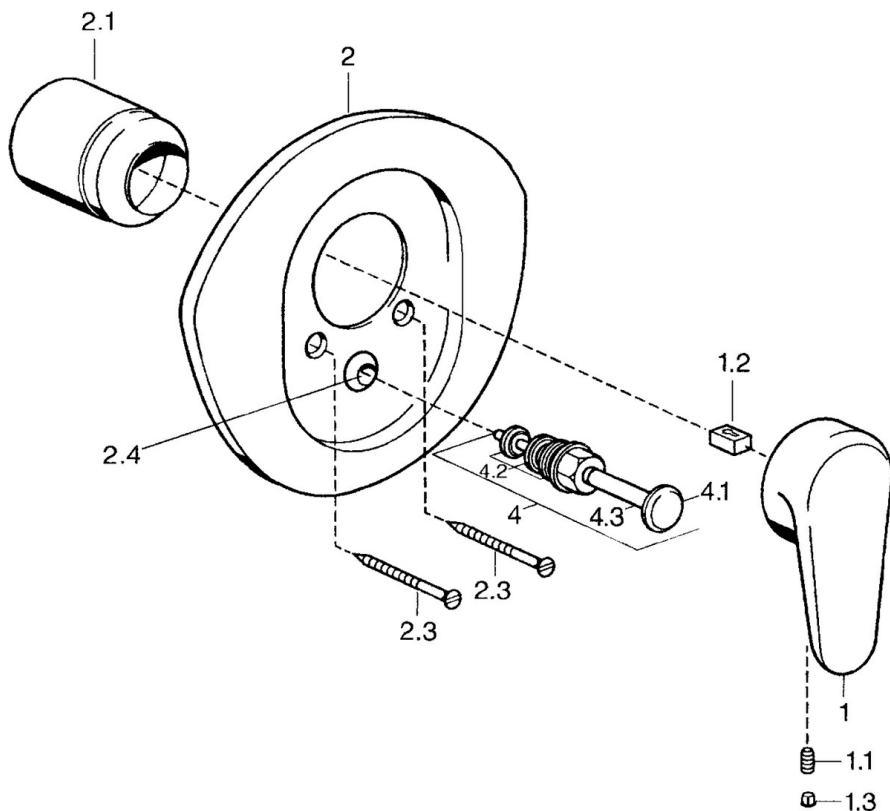

EAN: 4015474683242
static.hansa.com/0384910590

- Sprcha a vaňa
- Jednopaková, Sada pre konečnú montáž
- Podomietková inštalácia
- Chróm/Zlatá
- Jedna ovládacia páka / rukoväť, Páka so symbolom teplej a studenej vody

Technické údaje

Technické vlastnosti

Dodávka teplej vody	max. +80°C
Pracovný tlak	0.5-10 bar

Predpisy

Norma EN	EN 817
----------	--------

Náhradné diely

SP03849102

Názov	Kód
1 Ovládacia rukoväť, L=138 mm Ukončené	59913770
1 Ovládacia rukoväť, 99 mm, red/blue Ukončené	59913769
1 Ovládacia rukoväť, L=99 mm, (-2011)	59913768
1.1 Skrutka, M5x8, SW2.5	59904755
1.2 Klzné puzdro	59904778
1.3 Plug, hot/cold	59906705
2 Kryt príruby Chróm/Saténová Ukončené	59911543
2 Kryt príruby Biela Ukončené	59911544
2 Kryt príruby Ukončené	59911542
2.1 Krytka Ušľachtilá mosadz Ukončené	59906537
2.1 Krytka	59904820
2.3 Skrutka, M5x65 Biela Ukončené	59906672
2.3 Skrutka, M5x65	59904847
2.3 Skrutka, M5x65 Zlatá Ukončené	59904849
2.4 Krytka Eko drez-kapna	59904846
4 Prepínač Zlatá Ukončené	59906392
4 Prepínač	59911156
4 Prepínač Ušľachtilá mosadz Ukončené	59910904
4.2 Tesnenie sada	59904791
4.3 O-krúžok, d 4x1	59902331
N.I. Nadstavňový segment, 20 mm	59904983