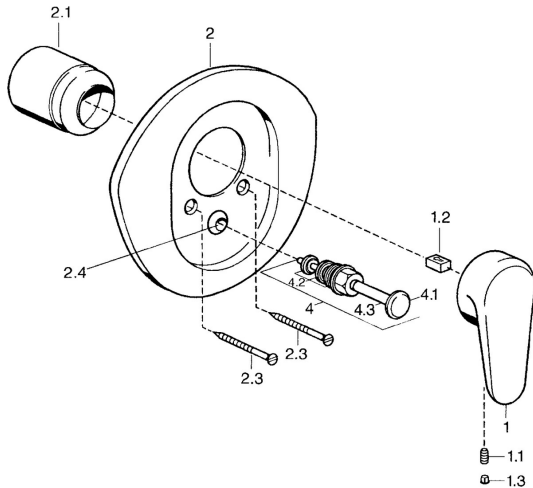

EAN: 4015474683242
static.hansa.com/0384910590

- Bad en douche
- Eengreeps, Afbouwset
- Wandmontage voor inbouwunit
- Chroom/Goud
- Eengreeps bediend, Hendel met warm-koud-aanduiding

Technische gegevens

Technische eigenschappen

Warmwatertoevoer	max. +80°C
Werkdruk	0.5-10 bar

Voorschriften

EN-norm	EN 817
---------	---------------

Reserveonderdelen

SP03849102

	Naam	Code
1	Hendel, L=138 mm Chroom Stopgezet	59913770
1	Hendel, 99 mm, red/blue Chroom Stopgezet	59913769
1	Hendel, L=99 mm, (-2011) Chroom	59913768
1.1	Schroef, M5x8, SW2.5	59904755
1.2	Joint klassiek uitloop	59904778
1.3	Plug, hot/cold	59906705
2	Afdekplaat Chroom/Satijn Stopgezet	59911543
2	Afdekplaat Wit Stopgezet	59911544
2	Afdekplaat Chroom Stopgezet	59911542
2.1	Kap Edelmessing Stopgezet	59906537
2.1	Kap Chroom	59904820
2.3	Schroef, M5x65 Wit Stopgezet	59906672
2.3	Schroef, M5x65 Chroom	59904847
2.3	Schroef, M5x65 Goud Stopgezet	59904849
2.4	Kapmet begrenzer keuken	59904846
4	Omsteller Goud Stopgezet	59906392
4	Omsteller Chroom	59911156
4	Omsteller Edelmessing Stopgezet	59910904
4.2	Dichting	59904791
4.3	O-ring, d 4x1	59902331
N.I.	Inbouwverlengstuk compleet, 20 mm	59904983