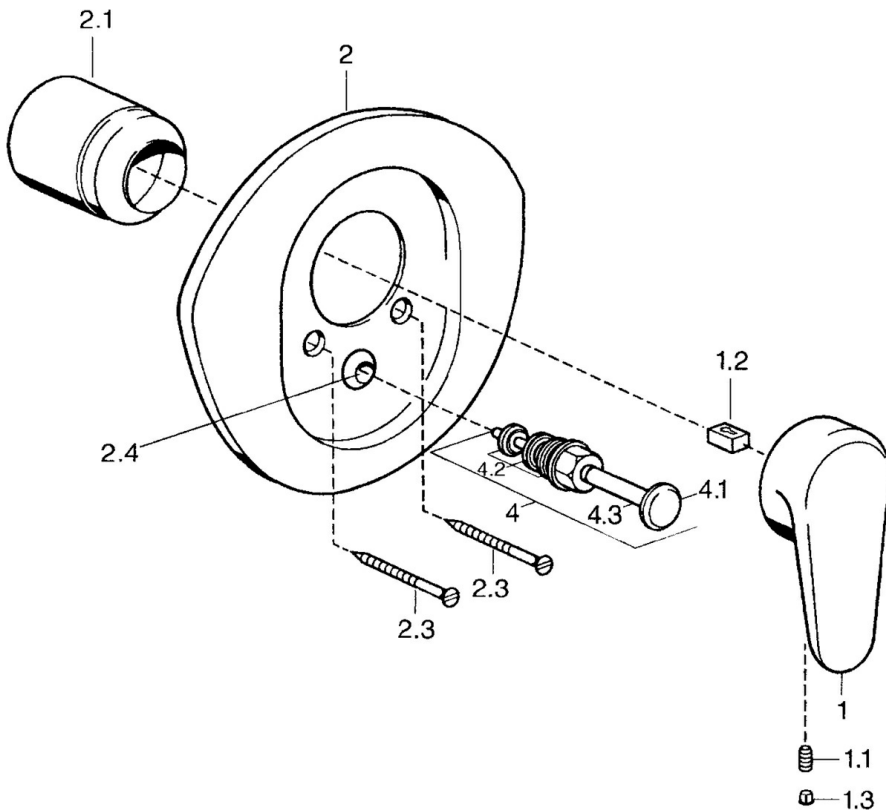

EAN: 4015474683242
static.hansa.com/0384910590

- Bad en douche
- Eengreeps, Afbouwset
- Wandmontage voor inbouwunit
- Chroom/Goud
- Eengreeps bediend, Hendel met warm-koud-aanduiding

Technische gegevens

Technische eigenschappen

Warmwatertoevoer	max. +80°C
Werkdruk	0.5-10 bar

Voorschriften

EN-norm	EN 817
---------	---------------

Reserveonderdelen

SP03849102

	Naam	Code
1	Hendel, L=138 mm Chroom Stopgezet	59913770
1	Hendel, 99 mm, red/blue Chroom Stopgezet	59913769
1	Hendel, L=99 mm, (-2011) Chroom	59913768
1.1	Schroef, M5x8, SW2.5	59904755
1.2	Joint klassiek uitloop	59904778
1.3	Plug, hot/cold	59906705
2	Afdekplaat Chroom/Satijn Stopgezet	59911543
2	Afdekplaat Wit Stopgezet	59911544
2	Afdekplaat Chroom Stopgezet	59911542
2.1	Kap Edelmessing Stopgezet	59906537
2.1	Kap Chroom	59904820
2.3	Schroef, M5x65 Wit Stopgezet	59906672
2.3	Schroef, M5x65 Chroom	59904847
2.3	Schroef, M5x65 Goud Stopgezet	59904849
2.4	Kapmet begrenzer keuken	59904846
4	Omsteller Goud Stopgezet	59906392
4	Omsteller Chroom	59911156
4	Omsteller Edelmessing Stopgezet	59910904
4.2	Dichting	59904791
4.3	O-ring, d 4x1	59902331
N.I.	Inbouwverlengstuk compleet, 20 mm	59904983