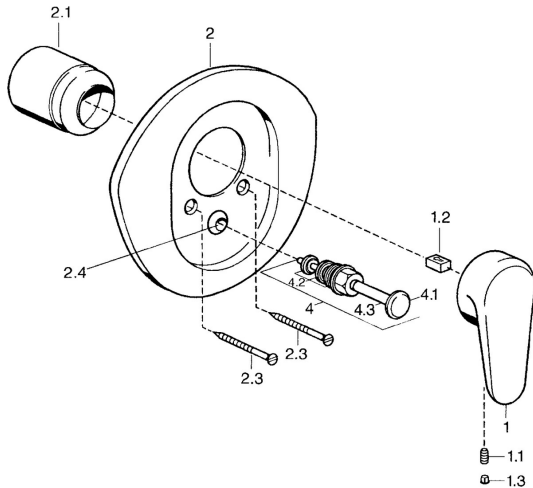

EAN: 4015474683242
static.hansa.com/0384910590

- Vasca & doccia
- Monocomando, Set esterno
- Montaggio a parete con unità d'incasso
- Cromo/Oro
- Leva/Manopola monocomando, Leva con simbolo F+C

Dati tecnici

Caratteristiche tecniche

Fornitura di acqua calda	max. +80°C
Pressione di esercizio	0.5-10 bar

Norme

Standard EN	EN 817
-------------	---------------

Parti di ricambio

SP03849102

	Nome	Codice
1	Leva, L=138 mm Cromo Fuori produzione	59913770
1	Leva, 99 mm, red/blue Cromo Fuori produzione	59913769
1	Leva, L=99 mm, (-2011) Cromo	59913768
1.1	Screw, M5x8, SW2.5	59904755
1.2	Adattatore	59904778
1.3	Tappo, hot/cold	59906705
2	Piastra Cromo/Satinato Fuori produzione	59911543
2	Piastra Bianco Fuori produzione	59911544
2	Piastra Cromo Fuori produzione	59911542
2.1	Cappuccio Ottone lucido Fuori produzione	59906537
2.1	Cappuccio Cromo	59904820
2.3	Screw, M5x65 Bianco Fuori produzione	59906672
2.3	Screw, M5x65 Cromo	59904847
2.3	Screw, M5x65 Oro Fuori produzione	59904849
2.4	Pezzi di guida	59904846
4	Deviatore Oro Fuori produzione	59906392
4	Deviatore Cromo	59911156
4	Deviatore Ottone lucido Fuori produzione	59910904
4.2	Kit di guarnizione	59904791
4.3	O-ring, d 4x1	59902331
N.I.	Prolunga, 20 mm	59904983