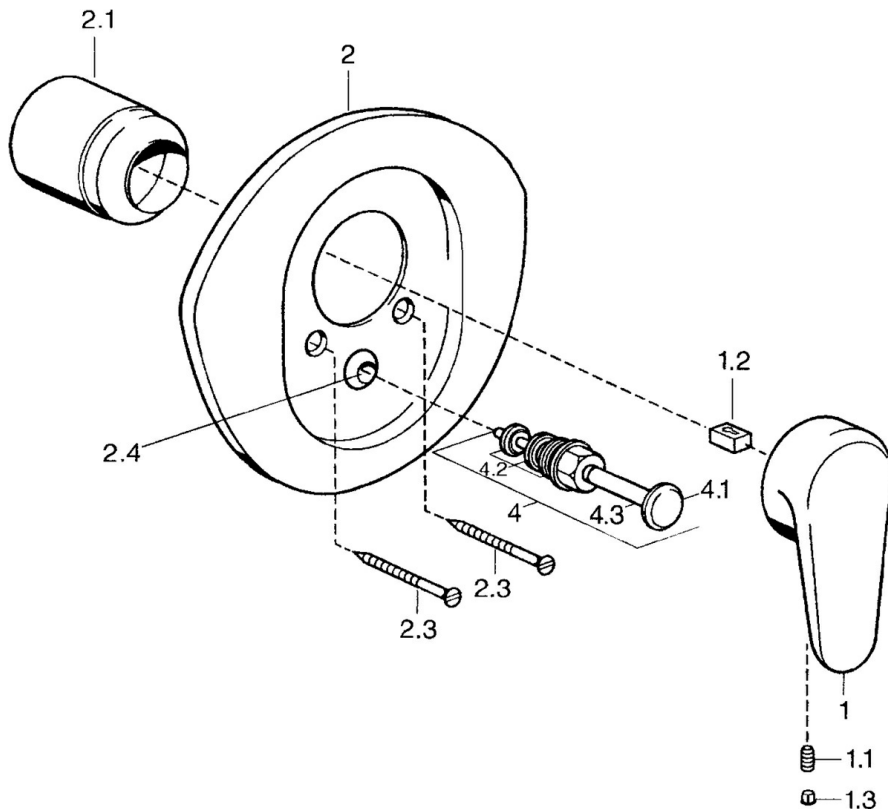

EAN: 4015474683242
static.hansa.com/0384910590

- Vasca & doccia
- Monocomando, Set esterno
- Montaggio a parete con unità d'incasso
- Cromo/Oro
- Leva/Manopola monocomando, Leva con simbolo F+C

Dati tecnici

Caratteristiche tecniche

Fornitura di acqua calda	max. +80°C
Pressione di esercizio	0.5-10 bar

Norme

Standard EN	EN 817
-------------	---------------

Parti di ricambio

SP03849102

	Nome	Codice
1	Leva, L=138 mm Cromo Fuori produzione	59913770
1	Leva, 99 mm, red/blue Cromo Fuori produzione	59913769
1	Leva, L=99 mm, (-2011) Cromo	59913768
1.1	Screw, M5x8, SW2.5	59904755
1.2	Adattatore	59904778
1.3	Tappo, hot/cold	59906705
2	Piastra Cromo/Satinato Fuori produzione	59911543
2	Piastra Bianco Fuori produzione	59911544
2	Piastra Cromo Fuori produzione	59911542
2.1	Cappuccio Ottone lucido Fuori produzione	59906537
2.1	Cappuccio Cromo	59904820
2.3	Screw, M5x65 Bianco Fuori produzione	59906672
2.3	Screw, M5x65 Cromo	59904847
2.3	Screw, M5x65 Oro Fuori produzione	59904849
2.4	Pezzi di guida	59904846
4	Deviatore Oro Fuori produzione	59906392
4	Deviatore Cromo	59911156
4	Deviatore Ottone lucido Fuori produzione	59910904
4.2	Kit di guarnizione	59904791
4.3	O-ring, d 4x1	59902331
N.I.	Prolunga, 20 mm	59904983