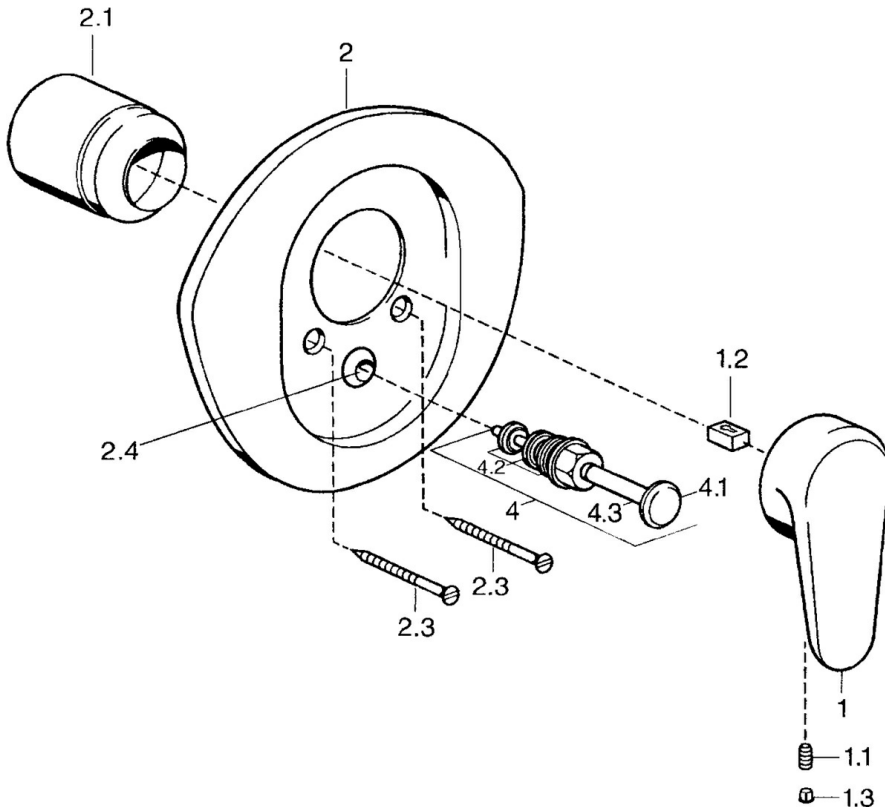

EAN: 4015474683242  
[static.hansa.com/0384910590](http://static.hansa.com/0384910590)

- Wanne & Dusche
- Einhebelmischer, Fertigmontageset
- Wandmontage für Unterputz-Einbaukörper
- Chrom/Gold
- Einhandbedienhebel/Griff, Hebel mit W+K-Kennzeichnung

## Technische Daten

### Technische Eigenschaften

Warmwasserversorgung	max. +80°C
Arbeitsdruck	0.5-10 bar

### SP03849102

	Name	Art.-Nr.
1	Hebel, L=138 mm Ausgelaufen	59913770
1	Hebel, 99 mm, red/blue Ausgelaufen	59913769
1	Hebel, L=99 mm, (-2011)	59913768
1.1	Schraube, M5x8, SW2.5	59904755
1.2	Kunststoffadapter	59904778
1.3	Blindstopfen, hot/cold	59906705
2	Rosette Chrom/Seidenmatt Ausgelaufen	59911543
2	Rosette Weiss Ausgelaufen	59911544
2	Rosette Ausgelaufen	59911542
2.1	Abdeckkappe Edelmessing Ausgelaufen	59906537
2.1	Abdeckkappe	59904820
2.3	Schraube, M5x65 Weiss Ausgelaufen	59906672
2.3	Schraube, M5x65	59904847
2.3	Schraube, M5x65 Gold Ausgelaufen	59904849
2.4	Führungsstück	59904846
4	Umsteller, automatisch Gold Ausgelaufen	59906392
4	Umsteller, automatisch	59911156
4	Umstellung Edelmessing Ausgelaufen	59910904
4.2	DichtungsKit	59904791
4.3	O-Ring, d 4x1	59902331
N.I.	Verlängerungssatz, 20 mm	59904983