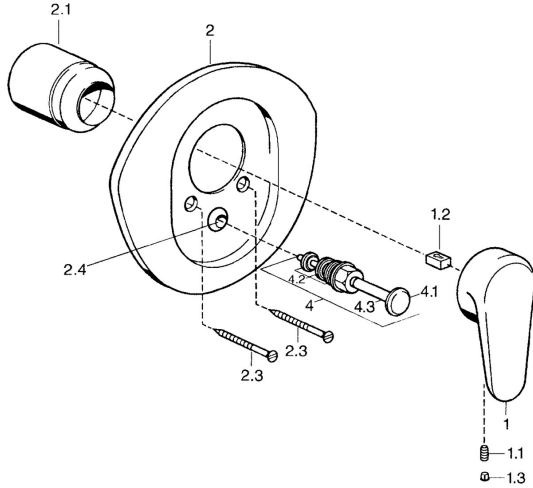

EAN: 4015474683242  
[static.hansa.com/0384910590](http://static.hansa.com/0384910590)

- Wanne & Dusche
- Einhebelmischer, Fertigmontageset
- Wandmontage für Unterputz-Einbaukörper
- Chrom/Gold
- Einhandbedienhebel/Griff, Hebel mit W+K-Kennzeichnung

### Technische Eigenschaften

Warmwasserversorgung	max. +80°C
Arbeitsdruck	0.5-10 bar

### SP03849102

	Name	Art.-Nr.
1	Hebel, L=138 mm Ausgelaufen	59913770
1	Hebel, 99 mm, red/blue Ausgelaufen	59913769
1	Hebel, L=99 mm, (-2011)	59913768
1.1	Schraube, M5x8, SW2.5	59904755
1.2	Kunststoffadapter	59904778
1.3	Blindstopfen, hot/cold	59906705
2	Rosette Chrom/Seidenmatt Ausgelaufen	59911543
2	Rosette Weiss Ausgelaufen	59911544
2	Rosette Ausgelaufen	59911542
2.1	Abdeckkappe Edelmessing Ausgelaufen	59906537
2.1	Abdeckkappe	59904820
2.3	Schraube, M5x65 Weiss Ausgelaufen	59906672
2.3	Schraube, M5x65	59904847
2.3	Schraube, M5x65 Gold Ausgelaufen	59904849
2.4	Führungsstück	59904846
4	Umsteller, automatisch Gold Ausgelaufen	59906392
4	Umsteller, automatisch	59911156
4	Umstellung Edelmessing Ausgelaufen	59910904
4.2	DichtungsKit	59904791
4.3	O-Ring, d 4x1	59902331
N.I.	Verlängerungssatz, 20 mm	59904983