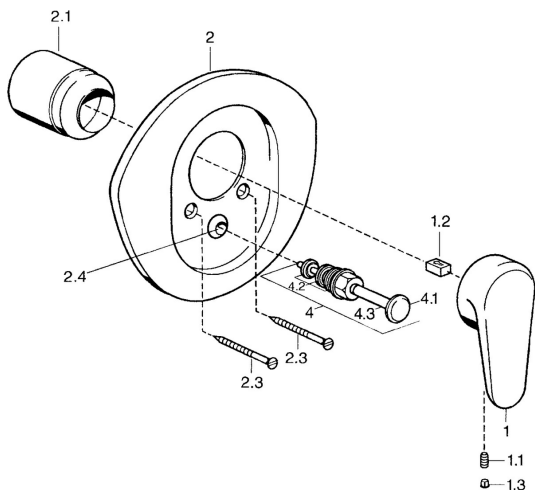

EAN: 4015474683228
static.hansa.com/0384910586

- Sprcha a vaňa
- Jednopáková, Sada pre konečnú montáž
- Podomietková inštalácia
- Jedna ovládací páka / rukoväť, Páka so symbolom teplej a studenej vody

Technické údaje

Technické vlastnosti

Dodávka teplej vody	max. +80°C
Pracovný tlak	0.5-10 bar

Predpisy

Norma EN	EN 817
----------	--------

Náhradné diely

SP03849102

Názov	Kód
1 Ovládací rukoväť, L=138 mm Ukončené	59913770
1 Ovládací rukoväť, 99 mm, red/blue Ukončené	59913769
1 Ovládací rukoväť, L=99 mm, (-2011)	59913768
1.1 Skrutka, M5x8, SW2.5	59904755
1.2 Klzné puzdro	59904778
1.3 Plug, hot/cold	59906705
2 Kryt príruby Chróm/Saténová Ukončené	59911543
2 Kryt príruby Biela Ukončené	59911544
2 Kryt príruby Ukončené	59911542
2.1 Krytka Ušľachtilá mosadz Ukončené	59906537
2.1 Krytka	59904820
2.3 Skrutka, M5x65 Biela Ukončené	59906672
2.3 Skrutka, M5x65	59904847
2.3 Skrutka, M5x65 Zlatá Ukončené	59904849
2.4 Krytka Eko drez-kapna	59904846
4 Prepínač Zlatá Ukončené	59906392
4 Prepínač	59911156
4 Prepínač Ušľachtilá mosadz Ukončené	59910904
4.2 Tesnenie sada	59904791
4.3 O-krúžok, d 4x1	59902331
N.I. Nadstavňový segment, 20 mm	59904983