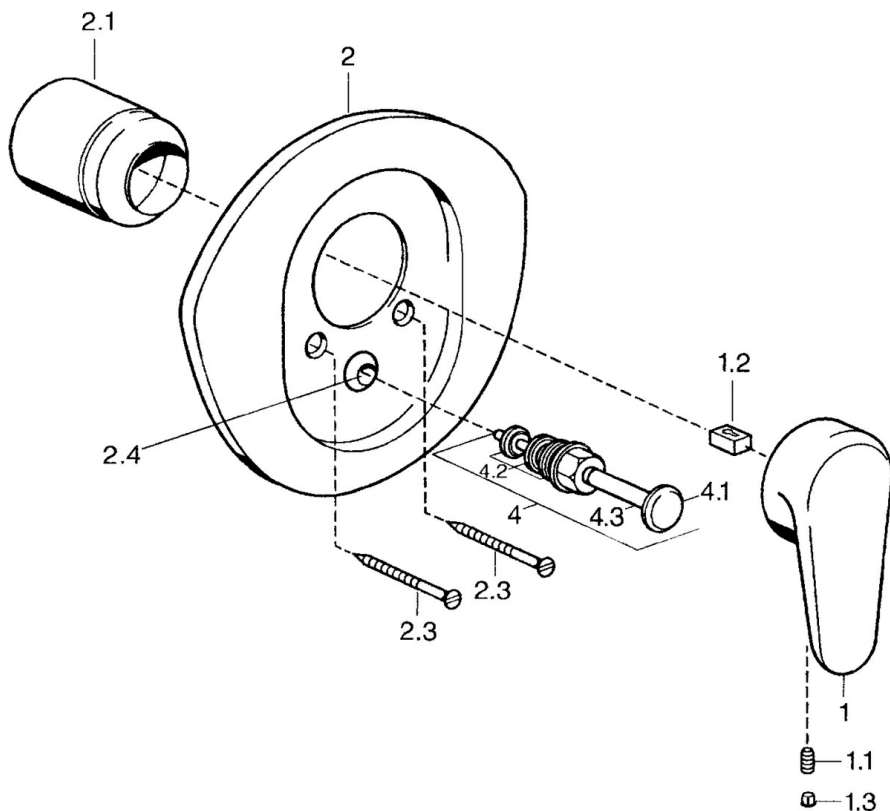

EAN: 4015474683228
static.hansa.com/0384910586

- Sprcha a vaňa
- Jednopáková, Sada pre konečnú montáž
- Podomietková inštalácia
- Jedna ovládací páka / rukoväť, Páka so symbolom teplej a studenej vody

Technické údaje

Technické vlastnosti

Dodávka teplej vody	max. +80°C
Pracovný tlak	0.5-10 bar

Predpisy

Norma EN	EN 817
----------	--------

Náhradné diely

SP03849102

Názov	Kód
1 Ovládací rukoväť, L=138 mm Ukončené	59913770
1 Ovládací rukoväť, 99 mm, red/blue Ukončené	59913769
1 Ovládací rukoväť, L=99 mm, (-2011)	59913768
1.1 Skrutka, M5x8, SW2.5	59904755
1.2 Klzné puzdro	59904778
1.3 Plug, hot/cold	59906705
2 Kryt príruby Chróm/Saténová Ukončené	59911543
2 Kryt príruby Biela Ukončené	59911544
2 Kryt príruby Ukončené	59911542
2.1 Krytka Ušľachtilá mosadz Ukončené	59906537
2.1 Krytka	59904820
2.3 Skrutka, M5x65 Biela Ukončené	59906672
2.3 Skrutka, M5x65	59904847
2.3 Skrutka, M5x65 Zlatá Ukončené	59904849
2.4 Krytka Eko drez-kapna	59904846
4 Prepínač Zlatá Ukončené	59906392
4 Prepínač	59911156
4 Prepínač Ušľachtilá mosadz Ukončené	59910904
4.2 Tesnenie sada	59904791
4.3 O-krúžok, d 4x1	59902331
N.I. Nadstavňový segment, 20 mm	59904983