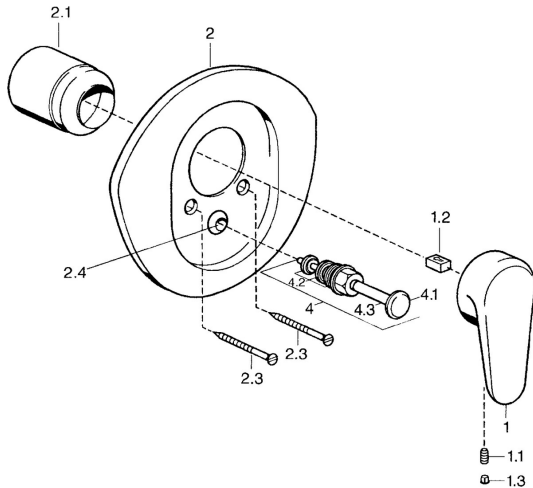

EAN: 4015474683228
static.hansa.com/0384910586

- Bad en douche
- Eengreeps, Afbouwset
- Wandmontage voor inbouwunit
- Eengreeps bediend, Hendel met warm-koud-aanduiding

Technische gegevens

Technische eigenschappen

Warmwatertoevoer	max. +80°C
Werkdruk	0.5-10 bar

Voorschriften

EN-norm	EN 817
---------	---------------

Reserveonderdelen

SP03849102

	Naam	Code
1	Hendel, L=138 mm Chrom Stopgezet	59913770
1	Hendel, 99 mm, red/blue Chrom Stopgezet	59913769
1	Hendel, L=99 mm, (-2011) Chrom	59913768
1.1	Schroef, M5x8, SW2.5	59904755
1.2	Joint klassiek uitloop	59904778
1.3	Plug, hot/cold	59906705
2	Afdekplaat Chrom/Satijn Stopgezet	59911543
2	Afdekplaat Wit Stopgezet	59911544
2	Afdekplaat Chrom Stopgezet	59911542
2.1	Kap Edelmessing Stopgezet	59906537
2.1	Kap Chrom	59904820
2.3	Schroef, M5x65 Wit Stopgezet	59906672
2.3	Schroef, M5x65 Chrom	59904847
2.3	Schroef, M5x65 Goud Stopgezet	59904849
2.4	Kapmet begrenzer keuken	59904846
4	Omsteller Goud Stopgezet	59906392
4	Omsteller Chrom	59911156
4	Omsteller Edelmessing Stopgezet	59910904
4.2	Dichting	59904791
4.3	O-ring, d 4x1	59902331
N.I.	Inbouwverlengstuk compleet, 20 mm	59904983