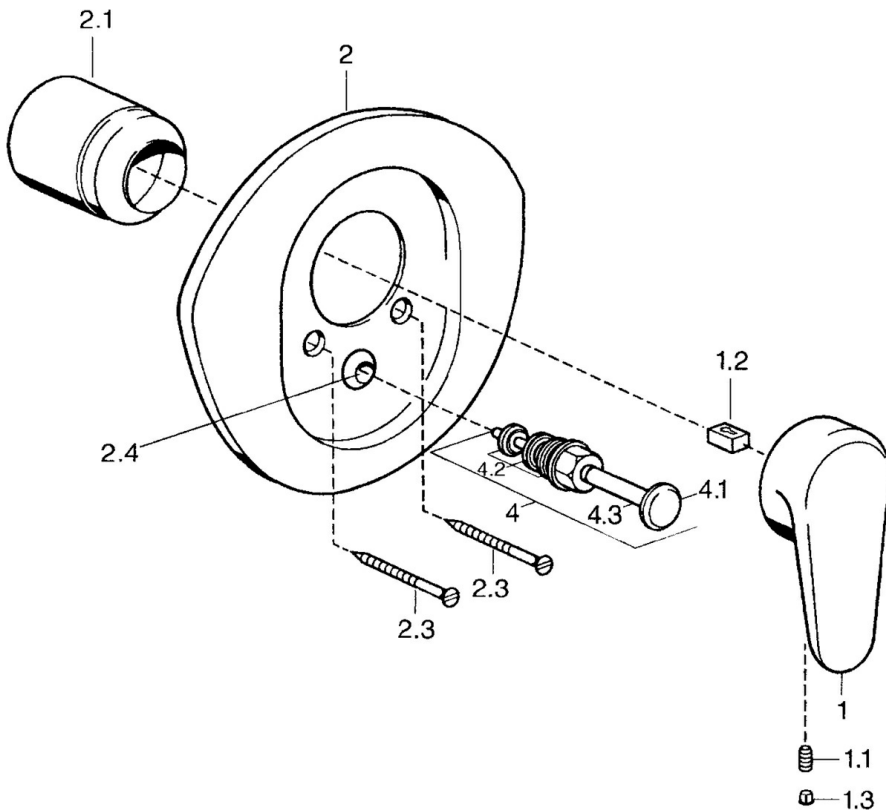

EAN: 4015474683228
static.hansa.com/0384910586

- Bad en douche
- Eengreeps, Afbouwset
- Wandmontage voor inbouwunit
- Eengreeps bediend, Hendel met warm-koud-aanduiding

Technische gegevens

Technische eigenschappen

Warmwatertoevoer	max. +80°C
Werkdruk	0.5-10 bar

Voorschriften

EN-norm	EN 817
---------	---------------

Reserveonderdelen

SP03849102

	Naam	Code
1	Hendel, L=138 mm Chrom Stopgezet	59913770
1	Hendel, 99 mm, red/blue Chrom Stopgezet	59913769
1	Hendel, L=99 mm, (-2011) Chrom	59913768
1.1	Schroef, M5x8, SW2.5	59904755
1.2	Joint klassiek uitloop	59904778
1.3	Plug, hot/cold	59906705
2	Afdekplaat Chrom/Satijn Stopgezet	59911543
2	Afdekplaat Wit Stopgezet	59911544
2	Afdekplaat Chrom Stopgezet	59911542
2.1	Kap Edelmessing Stopgezet	59906537
2.1	Kap Chrom	59904820
2.3	Schroef, M5x65 Wit Stopgezet	59906672
2.3	Schroef, M5x65 Chrom	59904847
2.3	Schroef, M5x65 Goud Stopgezet	59904849
2.4	Kapmet begrenzer keuken	59904846
4	Omsteller Goud Stopgezet	59906392
4	Omsteller Chrom	59911156
4	Omsteller Edelmessing Stopgezet	59910904
4.2	Dichting	59904791
4.3	O-ring, d 4x1	59902331
N.I.	Inbouwverlengstuk compleet, 20 mm	59904983