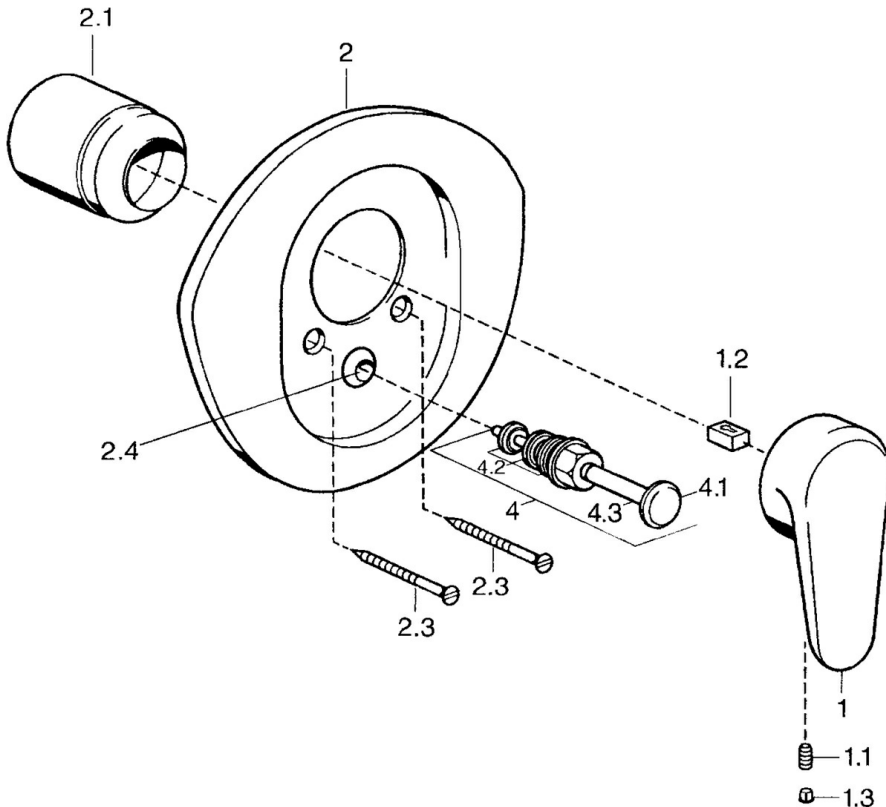

EAN: 4015474683228
static.hansa.com/0384910586

- Vasca & doccia
- Monocomando, Set esterno
- Montaggio a parete con unità d'incasso
- Leva/Manopola monocomando, Leva con simbolo F+C

Dati tecnici

Caratteristiche tecniche

Fornitura di acqua calda	max. +80°C
Pressione di esercizio	0.5-10 bar

Norme

Standard EN	EN 817
-------------	---------------

Parti di ricambio

SP03849102

	Nome	Codice
1	Leva, L=138 mm Cromo Fuori produzione	59913770
1	Leva, 99 mm, red/blue Cromo Fuori produzione	59913769
1	Leva, L=99 mm, (-2011) Cromo	59913768
1.1	Screw, M5x8, SW2.5	59904755
1.2	Adattatore	59904778
1.3	Tappo, hot/cold	59906705
2	Piastra Cromo/Satinato Fuori produzione	59911543
2	Piastra Bianco Fuori produzione	59911544
2	Piastra Cromo Fuori produzione	59911542
2.1	Cappuccio Ottone lucido Fuori produzione	59906537
2.1	Cappuccio Cromo	59904820
2.3	Screw, M5x65 Bianco Fuori produzione	59906672
2.3	Screw, M5x65 Cromo	59904847
2.3	Screw, M5x65 Oro Fuori produzione	59904849
2.4	Pezzi di guida	59904846
4	Deviatore Oro Fuori produzione	59906392
4	Deviatore Cromo	59911156
4	Deviatore Ottone lucido Fuori produzione	59910904
4.2	Kit di guarnizione	59904791
4.3	O-ring, d 4x1	59902331
N.I.	Prolunga, 20 mm	59904983