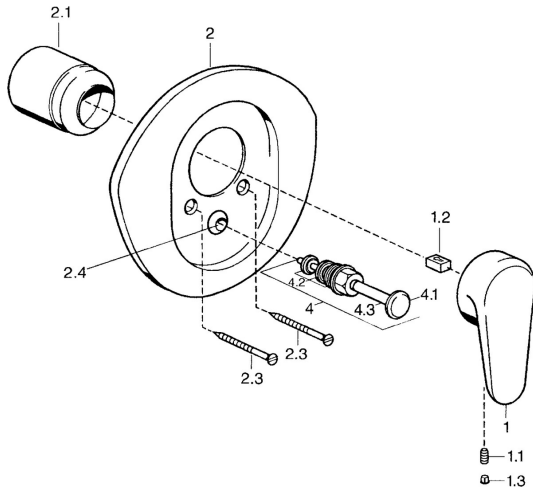

EAN: 4015474683228
static.hansa.com/0384910586

- Vasca & doccia
- Monocomando, Set esterno
- Montaggio a parete con unità d'incasso
- Leva/Manopola monocomando, Leva con simbolo F+C

Dati tecnici

Caratteristiche tecniche

Fornitura di acqua calda	max. +80°C
Pressione di esercizio	0.5-10 bar

Norme

Standard EN	EN 817
-------------	---------------

Parti di ricambio

SP03849102

	Nome	Codice
1	Leva, L=138 mm Cromo Fuori produzione	59913770
1	Leva, 99 mm, red/blue Cromo Fuori produzione	59913769
1	Leva, L=99 mm, (-2011) Cromo	59913768
1.1	Screw, M5x8, SW2.5	59904755
1.2	Adattatore	59904778
1.3	Tappo, hot/cold	59906705
2	Piastra Cromo/Satinato Fuori produzione	59911543
2	Piastra Bianco Fuori produzione	59911544
2	Piastra Cromo Fuori produzione	59911542
2.1	Cappuccio Ottone lucido Fuori produzione	59906537
2.1	Cappuccio Cromo	59904820
2.3	Screw, M5x65 Bianco Fuori produzione	59906672
2.3	Screw, M5x65 Cromo	59904847
2.3	Screw, M5x65 Oro Fuori produzione	59904849
2.4	Pezzi di guida	59904846
4	Deviatore Oro Fuori produzione	59906392
4	Deviatore Cromo	59911156
4	Deviatore Ottone lucido Fuori produzione	59910904
4.2	Kit di guarnizione	59904791
4.3	O-ring, d 4x1	59902331
N.I.	Prolunga, 20 mm	59904983