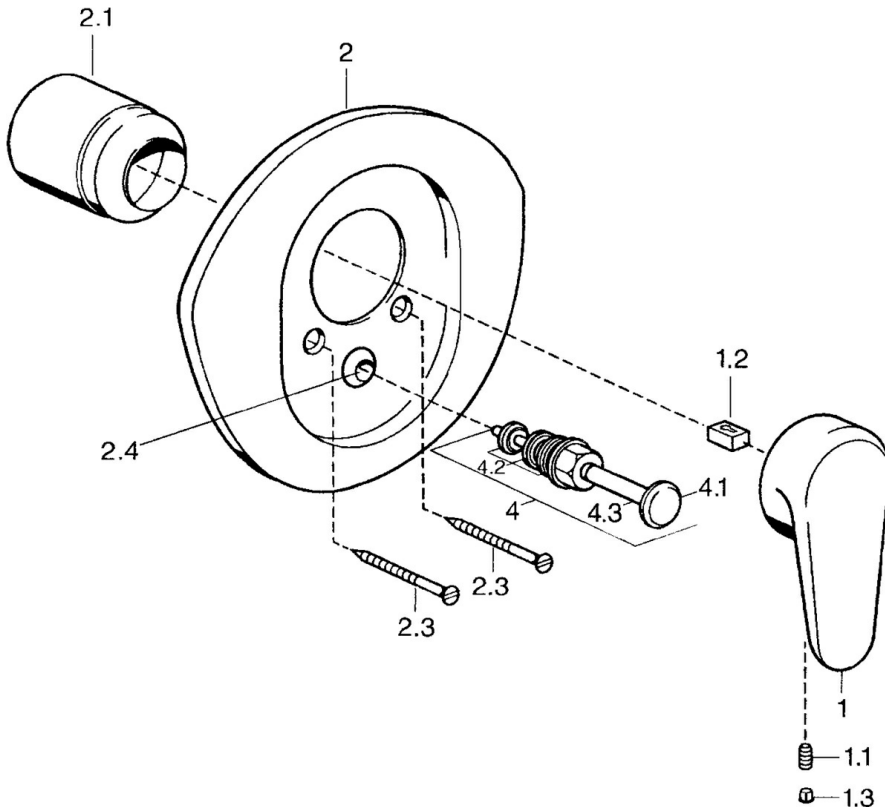

EAN: 4015474683228
static.hansa.com/0384910586

- Wanne & Dusche
- Einhebelmischer, Fertigmontageset
- Wandmontage für Unterputz-Einbaukörper
- Einhandbedienhebel/Griff, Hebel mit W+K-Kennzeichnung

Technische Daten

Technische Eigenschaften

Warmwasserversorgung	max. +80°C
Arbeitsdruck	0.5-10 bar

Vorschriften

EN Standard	EN 817
-------------	--------

Ersatzteile

SP03849102

	Name	Art.-Nr.
1	Hebel, L=138 mm Ausgelaufen	59913770
1	Hebel, 99 mm, red/blue Ausgelaufen	59913769
1	Hebel, L=99 mm, (-2011)	59913768
1.1	Schraube, M5x8, SW2.5	59904755
1.2	Kunststoffadapter	59904778
1.3	Blindstopfen, hot/cold	59906705
2	Rosette Chrom/Seidenmatt Ausgelaufen	59911543
2	Rosette Weiss Ausgelaufen	59911544
2	Rosette Ausgelaufen	59911542
2.1	Abdeckkappe Edelmessing Ausgelaufen	59906537
2.1	Abdeckkappe	59904820
2.3	Schraube, M5x65 Weiss Ausgelaufen	59906672
2.3	Schraube, M5x65	59904847
2.3	Schraube, M5x65 Gold Ausgelaufen	59904849
2.4	Führungsstück	59904846
4	Umsteller, automatisch Gold Ausgelaufen	59906392
4	Umsteller, automatisch	59911156
4	Umstellung Edelmessing Ausgelaufen	59910904
4.2	Dichtungsset	59904791
4.3	O-Ring, d 4x1	59902331
N.I.	Verlängerungssatz, 20 mm	59904983