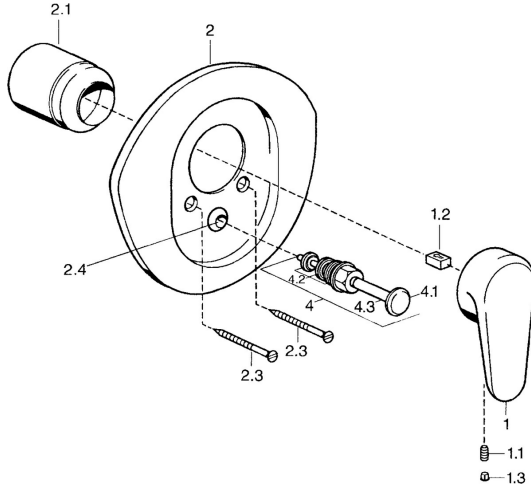

EAN: 4015474683228
static.hansa.com/0384910586

- Wanne & Dusche
- Einhebelmischer, Fertigmontageset
- Wandmontage für Unterputz-Einbaukörper
- Einhandbedienhebel/Griff, Hebel mit W+K-Kennzeichnung

Technische Daten

Technische Eigenschaften

Warmwasserversorgung	max. +80°C
Arbeitsdruck	0.5-10 bar

Vorschriften

EN Standard	EN 817
-------------	--------

Ersatzteile

SP03849102

	Name	Art.-Nr.
1	Hebel, L=138 mm Ausgelaufen	59913770
1	Hebel, 99 mm, red/blue Ausgelaufen	59913769
1	Hebel, L=99 mm, (-2011)	59913768
1.1	Schraube, M5x8, SW2.5	59904755
1.2	Kunststoffadapter	59904778
1.3	Blindstopfen, hot/cold	59906705
2	Rosette Chrom/Seidenmatt Ausgelaufen	59911543
2	Rosette Weiss Ausgelaufen	59911544
2	Rosette Ausgelaufen	59911542
2.1	Abdeckkappe Edelmessing Ausgelaufen	59906537
2.1	Abdeckkappe	59904820
2.3	Schraube, M5x65 Weiss Ausgelaufen	59906672
2.3	Schraube, M5x65	59904847
2.3	Schraube, M5x65 Gold Ausgelaufen	59904849
2.4	Führungsstück	59904846
4	Umsteller, automatisch Gold Ausgelaufen	59906392
4	Umsteller, automatisch	59911156
4	Umstellung Edelmessing Ausgelaufen	59910904
4.2	Dichtungsset	59904791
4.3	O-Ring, d 4x1	59902331
N.I.	Verlängerungssatz, 20 mm	59904983