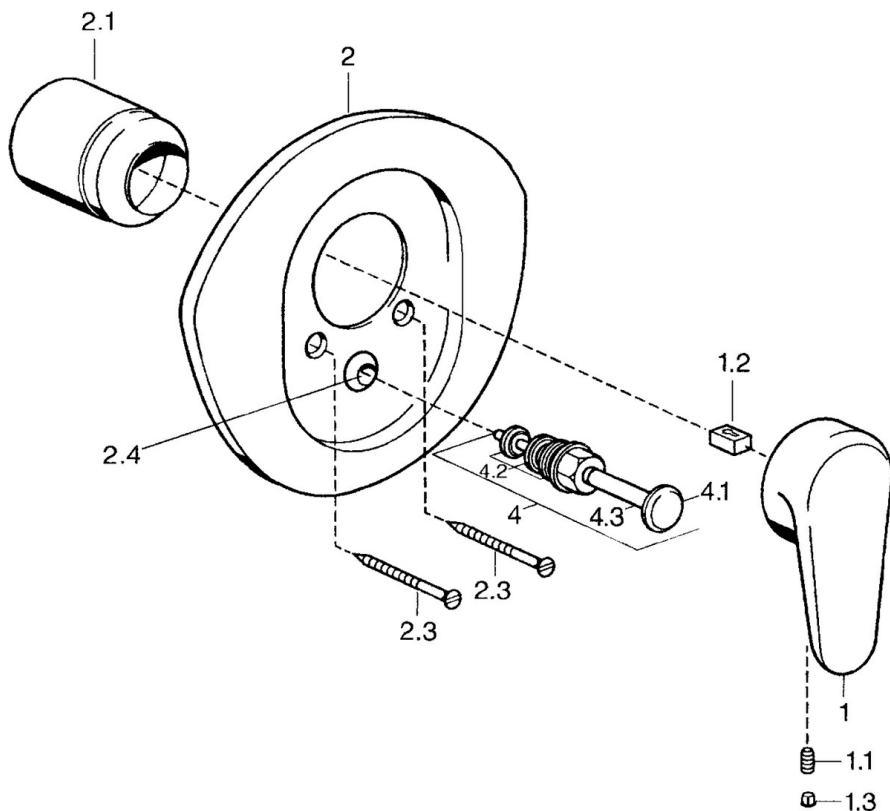

EAN: 4015474683693
static.hansa.com/03849105

- Sprcha a vaňa
- Jednopaková, Sada pre konečnú montáž
- Podomietková inštalácia
- Chróm
- Jedna ovládacia páka / rukoväť, Páka so symbolom teplej a studenej vody

Technické údaje

Technické vlastnosti

Dodávka teplej vody	max. +80°C
Pracovný tlak	0.5-10 bar

Predpisy

Norma EN	EN 817
----------	--------

Náhradné diely

SP03849102

Názov	Kód
1 Ovládacia rukoväť, L=138 mm Ukončené	59913770
1 Ovládacia rukoväť, 99 mm, red/blue Ukončené	59913769
1 Ovládacia rukoväť, L=99 mm, (-2011)	59913768
1.1 Skrutka, M5x8, SW2.5	59904755
1.2 Klzné puzdro	59904778
1.3 Plug, hot/cold	59906705
2 Kryt príruby Chróm/Saténová Ukončené	59911543
2 Kryt príruby Biela Ukončené	59911544
2 Kryt príruby Ukončené	59911542
2.1 Krytka Ušľachtilá mosadz Ukončené	59906537
2.1 Krytka	59904820
2.3 Skrutka, M5x65 Biela Ukončené	59906672
2.3 Skrutka, M5x65	59904847
2.3 Skrutka, M5x65 Zlatá Ukončené	59904849
2.4 Krytka Eko drez-kapna	59904846
4 Prepínač Zlatá Ukončené	59906392
4 Prepínač	59911156
4 Prepínač Ušľachtilá mosadz Ukončené	59910904
4.2 Tesnenie sada	59904791
4.3 O-krúžok, d 4x1	59902331
N.I. Nadstavňový segment, 20 mm	59904983