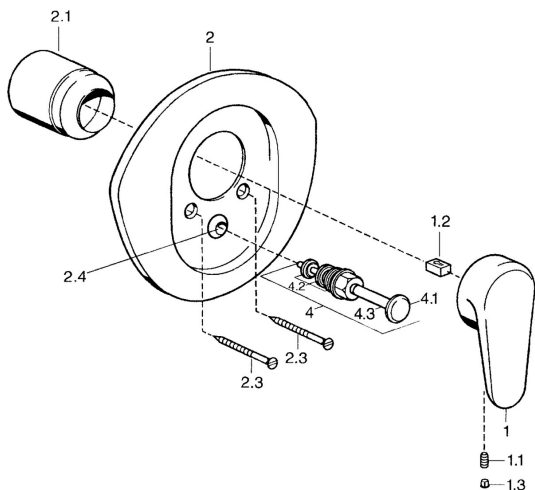

EAN: 4015474683693
static.hansa.com/03849105

- Sprcha a vaňa
- Jednopaková, Sada pre konečnú montáž
- Podomietková inštalácia
- Chróm
- Jedna ovládacia páka / rukoväť, Páka so symbolom teplej a studenej vody

Technické údaje

Technické vlastnosti

Dodávka teplej vody	max. +80°C
Pracovný tlak	0.5-10 bar

Predpisy

Norma EN	EN 817
----------	--------

Náhradné diely

SP03849102

Názov	Kód
1 Ovládacia rukoväť, L=138 mm Ukončené	59913770
1 Ovládacia rukoväť, 99 mm, red/blue Ukončené	59913769
1 Ovládacia rukoväť, L=99 mm, (-2011)	59913768
1.1 Skrutka, M5x8, SW2.5	59904755
1.2 Klzné puzdro	59904778
1.3 Plug, hot/cold	59906705
2 Kryt príruby Chróm/Saténová Ukončené	59911543
2 Kryt príruby Biela Ukončené	59911544
2 Kryt príruby Ukončené	59911542
2.1 Krytka Ušľachtilá mosadz Ukončené	59906537
2.1 Krytka	59904820
2.3 Skrutka, M5x65 Biela Ukončené	59906672
2.3 Skrutka, M5x65	59904847
2.3 Skrutka, M5x65 Zlatá Ukončené	59904849
2.4 Krytka Eko drez-kapna	59904846
4 Prepínač Zlatá Ukončené	59906392
4 Prepínač	59911156
4 Prepínač Ušľachtilá mosadz Ukončené	59910904
4.2 Tesnenie sada	59904791
4.3 O-krúžok, d 4x1	59902331
N.I. Nadstavňový segment, 20 mm	59904983