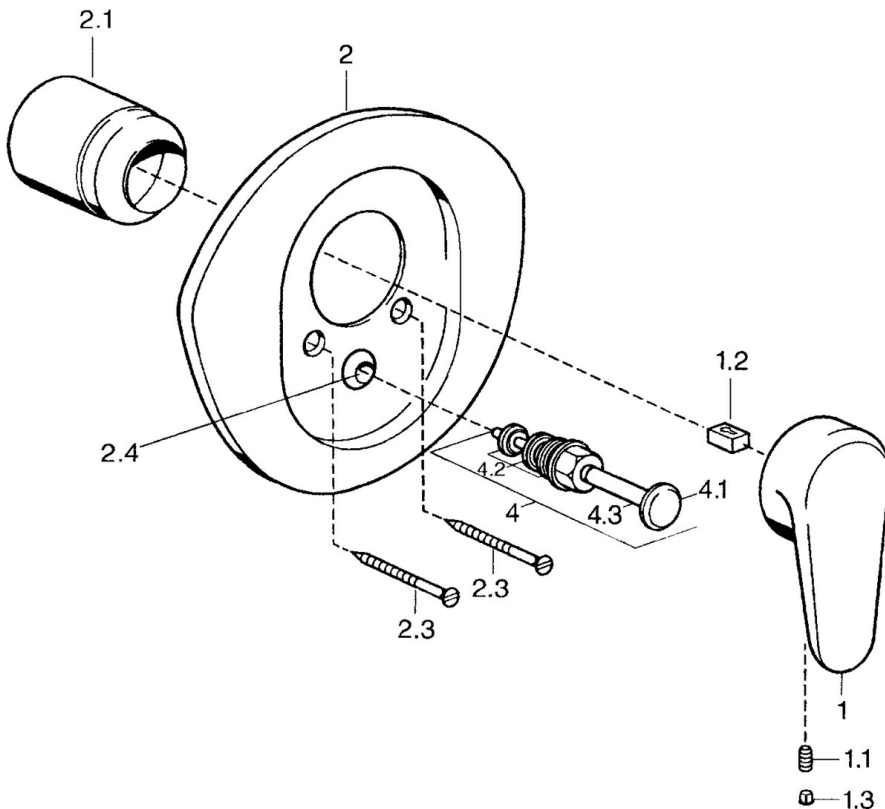

EAN: 4015474683693
static.hansa.com/03849105

- Bad en douche
- Eengreeps, Afbouwset
- Wandmontage voor inbouwunit
- Chroom
- Eengreeps bediend, Hendel met warm-koud-aanduiding

Technische gegevens

Technische eigenschappen

Warmwatertoevoer	max. +80°C
Werkdruk	0.5-10 bar

Voorschriften

EN-norm	EN 817
---------	---------------

Reserveonderdelen

SP03849102

	Naam	Code
1	Hendel, L=138 mm Chroom Stopgezet	59913770
1	Hendel, 99 mm, red/blue Chroom Stopgezet	59913769
1	Hendel, L=99 mm, (-2011) Chroom	59913768
1.1	Schroef, M5x8, SW2.5	59904755
1.2	Joint klassiek uitloop	59904778
1.3	Plug, hot/cold	59906705
2	Afdekplaat Chroom/Satijn Stopgezet	59911543
2	Afdekplaat Wit Stopgezet	59911544
2	Afdekplaat Chroom Stopgezet	59911542
2.1	Kap Edelmessing Stopgezet	59906537
2.1	Kap Chroom	59904820
2.3	Schroef, M5x65 Wit Stopgezet	59906672
2.3	Schroef, M5x65 Chroom	59904847
2.3	Schroef, M5x65 Goud Stopgezet	59904849
2.4	Kapmet begrenzer keuken	59904846
4	Omsteller Goud Stopgezet	59906392
4	Omsteller Chroom	59911156
4	Omsteller Edelmessing Stopgezet	59910904
4.2	Dichting	59904791
4.3	O-ring, d 4x1	59902331
N.I.	Inbouwverlengstuk compleet, 20 mm	59904983