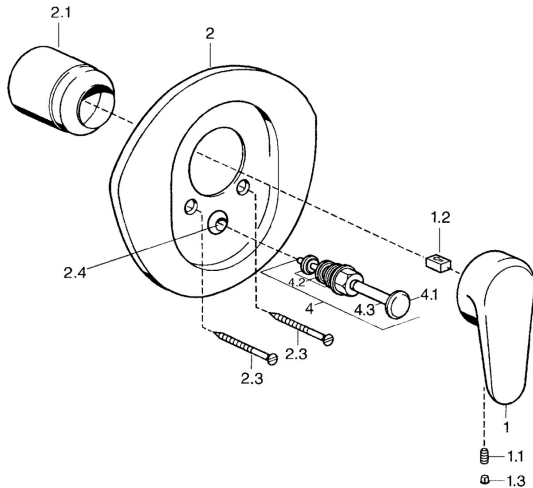

EAN: 4015474683693
static.hansa.com/03849105

- Bad en douche
- Eengreeps, Afbouwset
- Wandmontage voor inbouwunit
- Chroom
- Eengreeps bediend, Hendel met warm-koud-aanduiding

Technische gegevens

Technische eigenschappen

Warmwatertoevoer	max. +80°C
Werkdruk	0.5-10 bar

Voorschriften

EN-norm	EN 817
---------	---------------

Reserveonderdelen

SP03849102

	Naam	Code
1	Hendel, L=138 mm Chroom Stopgezet	59913770
1	Hendel, 99 mm, red/blue Chroom Stopgezet	59913769
1	Hendel, L=99 mm, (-2011) Chroom	59913768
1.1	Schroef, M5x8, SW2.5	59904755
1.2	Joint klassiek uitloop	59904778
1.3	Plug, hot/cold	59906705
2	Afdekplaat Chroom/Satijn Stopgezet	59911543
2	Afdekplaat Wit Stopgezet	59911544
2	Afdekplaat Chroom Stopgezet	59911542
2.1	Kap Edelmessing Stopgezet	59906537
2.1	Kap Chroom	59904820
2.3	Schroef, M5x65 Wit Stopgezet	59906672
2.3	Schroef, M5x65 Chroom	59904847
2.3	Schroef, M5x65 Goud Stopgezet	59904849
2.4	Kapmet begrenzer keuken	59904846
4	Omsteller Goud Stopgezet	59906392
4	Omsteller Chroom	59911156
4	Omsteller Edelmessing Stopgezet	59910904
4.2	Dichting	59904791
4.3	O-ring, d 4x1	59902331
N.I.	Inbouwverlengstuk compleet, 20 mm	59904983