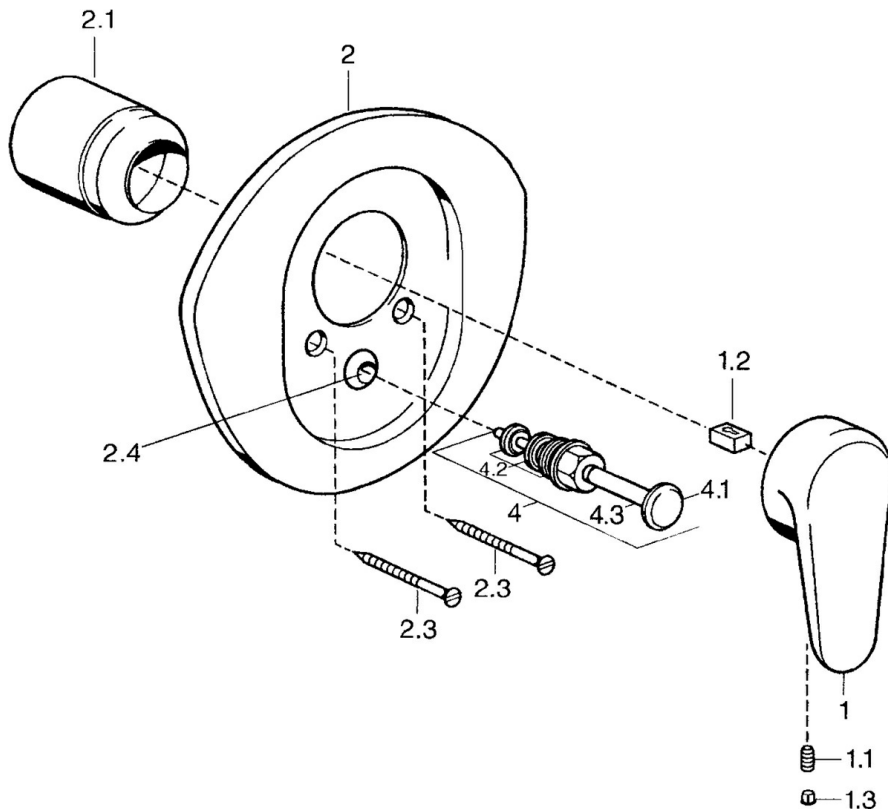

EAN: 4015474683693
static.hansa.com/03849105

- Vasca & doccia
- Monocomando, Set esterno
- Montaggio a parete con unità d'incasso
- Cromo
- Leva/Manopola monocomando, Leva con simbolo F+C

Dati tecnici

Caratteristiche tecniche

Fornitura di acqua calda	max. +80°C
Pressione di esercizio	0.5-10 bar

Norme

Standard EN	EN 817
-------------	--------

Parti di ricambio

SP03849102

	Nome	Codice
1	Leva, L=138 mm Cromo Fuori produzione	59913770
1	Leva, 99 mm, red/blue Cromo Fuori produzione	59913769
1	Leva, L=99 mm, (-2011) Cromo	59913768
1.1	Screw, M5x8, SW2.5	59904755
1.2	Adattatore	59904778
1.3	Tappo, hot/cold	59906705
2	Piastra Cromo/Satinato Fuori produzione	59911543
2	Piastra Bianco Fuori produzione	59911544
2	Piastra Cromo Fuori produzione	59911542
2.1	Cappuccio Ottone lucido Fuori produzione	59906537
2.1	Cappuccio Cromo	59904820
2.3	Screw, M5x65 Bianco Fuori produzione	59906672
2.3	Screw, M5x65 Cromo	59904847
2.3	Screw, M5x65 Oro Fuori produzione	59904849
2.4	Pezzi di guida	59904846
4	Deviatore Oro Fuori produzione	59906392
4	Deviatore Cromo	59911156
4	Deviatore Ottone lucido Fuori produzione	59910904
4.2	Kit di guarnizione	59904791
4.3	O-ring, d 4x1	59902331
N.I.	Prolunga, 20 mm	59904983