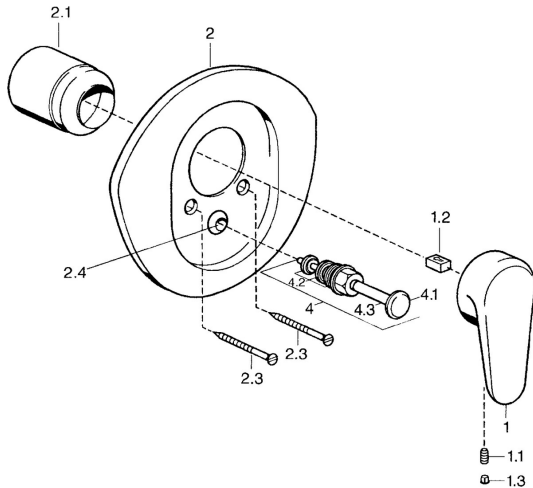

EAN: 4015474683693
static.hansa.com/03849105

- Vasca & doccia
- Monocomando, Set esterno
- Montaggio a parete con unità d'incasso
- Cromo
- Leva/Manopola monocomando, Leva con simbolo F+C

Dati tecnici

Caratteristiche tecniche

Fornitura di acqua calda	max. +80°C
Pressione di esercizio	0.5-10 bar

Norme

Standard EN	EN 817
-------------	--------

Parti di ricambio

SP03849102

	Nome	Codice
1	Leva, L=138 mm Cromo Fuori produzione	59913770
1	Leva, 99 mm, red/blue Cromo Fuori produzione	59913769
1	Leva, L=99 mm, (-2011) Cromo	59913768
1.1	Screw, M5x8, SW2.5	59904755
1.2	Adattatore	59904778
1.3	Tappo, hot/cold	59906705
2	Piastra Cromo/Satinato Fuori produzione	59911543
2	Piastra Bianco Fuori produzione	59911544
2	Piastra Cromo Fuori produzione	59911542
2.1	Cappuccio Ottone lucido Fuori produzione	59906537
2.1	Cappuccio Cromo	59904820
2.3	Screw, M5x65 Bianco Fuori produzione	59906672
2.3	Screw, M5x65 Cromo	59904847
2.3	Screw, M5x65 Oro Fuori produzione	59904849
2.4	Pezzi di guida	59904846
4	Deviatore Oro Fuori produzione	59906392
4	Deviatore Cromo	59911156
4	Deviatore Ottone lucido Fuori produzione	59910904
4.2	Kit di guarnizione	59904791
4.3	O-ring, d 4x1	59902331
N.I.	Prolunga, 20 mm	59904983