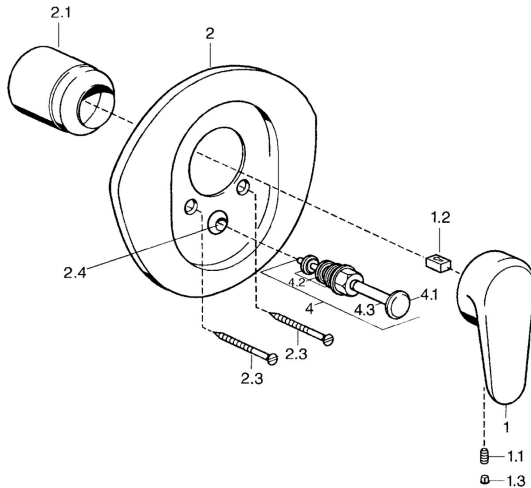

EAN: 4015474683693
static.hansa.com/03849105

- Wanne & Dusche
- Einhebelmischer, Fertigmontageset
- Wandmontage für Unterputz-Einbaukörper
- Chrom
- Einhandbedienhebel/Griff, Hebel mit W+K-Kennzeichnung

Technische Daten

Technische Eigenschaften

Warmwasserversorgung	max. +80°C
Arbeitsdruck	0.5-10 bar

Vorschriften

EN Standard	EN 817
-------------	---------------

Ersatzteile

SP03849102

	Name	Art.-Nr.
1	Hebel, L=138 mm Ausgelaufen	59913770
1	Hebel, 99 mm, red/blue Ausgelaufen	59913769
1	Hebel, L=99 mm, (-2011)	59913768
1.1	Schraube, M5x8, SW2.5	59904755
1.2	Kunststoffadapter	59904778
1.3	Blindstopfen, hot/cold	59906705
2	Rosette Chrom/Seidenmatt Ausgelaufen	59911543
2	Rosette Weiss Ausgelaufen	59911544
2	Rosette Ausgelaufen	59911542
2.1	Abdeckkappe Edelmessing Ausgelaufen	59906537
2.1	Abdeckkappe	59904820
2.3	Schraube, M5x65 Weiss Ausgelaufen	59906672
2.3	Schraube, M5x65	59904847
2.3	Schraube, M5x65 Gold Ausgelaufen	59904849
2.4	Führungsstück	59904846
4	Umsteller, automatisch Gold Ausgelaufen	59906392
4	Umsteller, automatisch	59911156
4	Umstellung Edelmessing Ausgelaufen	59910904
4.2	Dichtungsset	59904791
4.3	O-Ring, d 4x1	59902331
N.I.	Verlängerungssatz, 20 mm	59904983