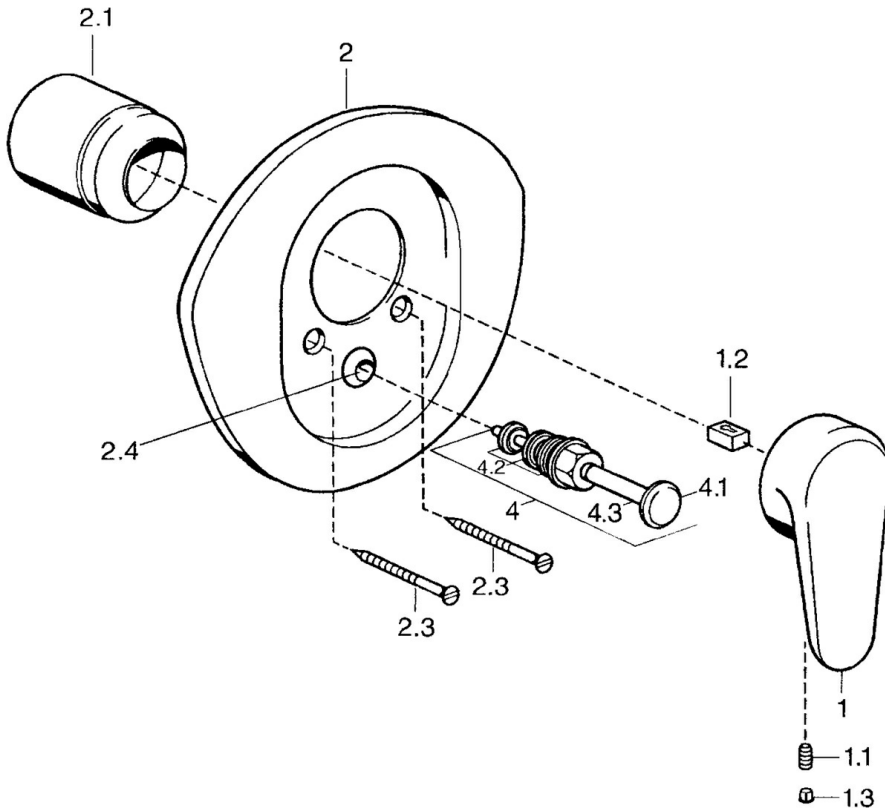

EAN: 4015474683693
static.hansa.com/03849105

- Wanne & Dusche
- Einhebelmischer, Fertigmontageset
- Wandmontage für Unterputz-Einbaukörper
- Chrom
- Einhandbedienhebel/Griff, Hebel mit W+K-Kennzeichnung

Technische Daten

Technische Eigenschaften

Warmwasserversorgung	max. +80°C
Arbeitsdruck	0.5-10 bar

Vorschriften

EN Standard	EN 817
-------------	---------------

Ersatzteile

SP03849102

	Name	Art.-Nr.
1	Hebel, L=138 mm Ausgelaufen	59913770
1	Hebel, 99 mm, red/blue Ausgelaufen	59913769
1	Hebel, L=99 mm, (-2011)	59913768
1.1	Schraube, M5x8, SW2.5	59904755
1.2	Kunststoffadapter	59904778
1.3	Blindstopfen, hot/cold	59906705
2	Rosette Chrom/Seidenmatt Ausgelaufen	59911543
2	Rosette Weiss Ausgelaufen	59911544
2	Rosette Ausgelaufen	59911542
2.1	Abdeckkappe Edelmessing Ausgelaufen	59906537
2.1	Abdeckkappe	59904820
2.3	Schraube, M5x65 Weiss Ausgelaufen	59906672
2.3	Schraube, M5x65	59904847
2.3	Schraube, M5x65 Gold Ausgelaufen	59904849
2.4	Führungsstück	59904846
4	Umsteller, automatisch Gold Ausgelaufen	59906392
4	Umsteller, automatisch	59911156
4	Umstellung Edelmessing Ausgelaufen	59910904
4.2	Dichtungsset	59904791
4.3	O-Ring, d 4x1	59902331
N.I.	Verlängerungssatz, 20 mm	59904983