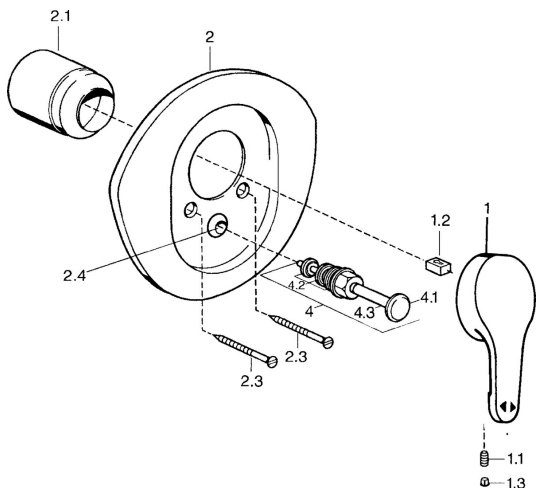

EAN: 4015474526365
static.hansa.com/03849103

- Sprcha a vaňa
- Jednopaková, Sada pre konečnú montáž
- Podomietková inštalácia
- Chróm
- Jedna ovládací páka / rukoväť, Páka so symbolom teplej a studenej vody

Technické údaje

Technické vlastnosti

Dodávka teplej vody	max. +80°C
Pracovný tlak	0.5-10 bar

Predpisy

Norma EN	EN 817
----------	--------

Náhradné diely

SP03849102

Název	Kód
1 Ovládací rukoväť, L=138 mm Ukončené	59913770
1 Ovládací rukoväť, 99 mm, red/blue Ukončené	59913769
1 Ovládací rukoväť, L=99 mm, (-2011)	59913768
1.1 Skrutka, M5x8, SW2.5	59904755
1.2 Klzné puzdro	59904778
1.3 Plug, hot/cold	59906705
2 Kryt príruby Chróm/Saténová Ukončené	59911543
2 Kryt príruby Biela Ukončené	59911544
2 Kryt príruby Ukončené	59911542
2.1 Krytka Ušľachtilá mosadz Ukončené	59906537
2.1 Krytka	59904820
2.3 Skrutka, M5x65 Biela Ukončené	59906672
2.3 Skrutka, M5x65	59904847
2.3 Skrutka, M5x65 Zlatá Ukončené	59904849
2.4 Krytka Eko drez-kapna	59904846
4 Prepínač Zlatá Ukončené	59906392
4 Prepínač	59911156
4 Prepínač Ušľachtilá mosadz Ukončené	59910904
4.2 Tesnenie sada	59904791
4.3 O-krúžok, d 4x1	59902331
N.I. Nadstavňový segment, 20 mm	59904983