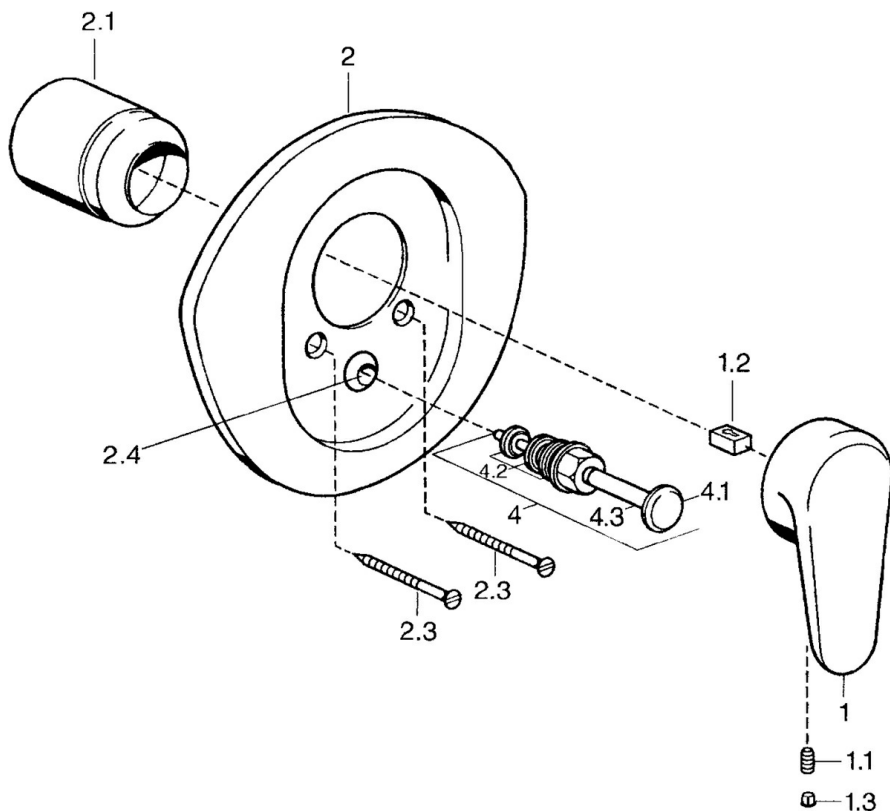

EAN: 4015474526365
static.hansa.com/03849103

- Sprcha a vaňa
- Jednopaková, Sada pre konečnú montáž
- Podomietková inštalácia
- Chróm
- Jedna ovládací páka / rukoväť, Páka so symbolom teplej a studenej vody

Technické údaje

Technické vlastnosti

Dodávka teplej vody	max. +80°C
Pracovný tlak	0.5-10 bar

Predpisy

Norma EN	EN 817
----------	--------

Náhradné diely

SP03849102

Název	Kód
1 Ovládací rukoväť, L=138 mm Ukončené	59913770
1 Ovládací rukoväť, 99 mm, red/blue Ukončené	59913769
1 Ovládací rukoväť, L=99 mm, (-2011)	59913768
1.1 Skrutka, M5x8, SW2.5	59904755
1.2 Klzné puzdro	59904778
1.3 Plug, hot/cold	59906705
2 Kryt príruby Chróm/Saténová Ukončené	59911543
2 Kryt príruby Biela Ukončené	59911544
2 Kryt príruby Ukončené	59911542
2.1 Krytka Ušľachtilá mosadz Ukončené	59906537
2.1 Krytka	59904820
2.3 Skrutka, M5x65 Biela Ukončené	59906672
2.3 Skrutka, M5x65	59904847
2.3 Skrutka, M5x65 Zlatá Ukončené	59904849
2.4 Krytka Eko drez-kapna	59904846
4 Prepínač Zlatá Ukončené	59906392
4 Prepínač	59911156
4 Prepínač Ušľachtilá mosadz Ukončené	59910904
4.2 Tesnenie sada	59904791
4.3 O-krúžok, d 4x1	59902331
N.I. Nadstavňový segment, 20 mm	59904983