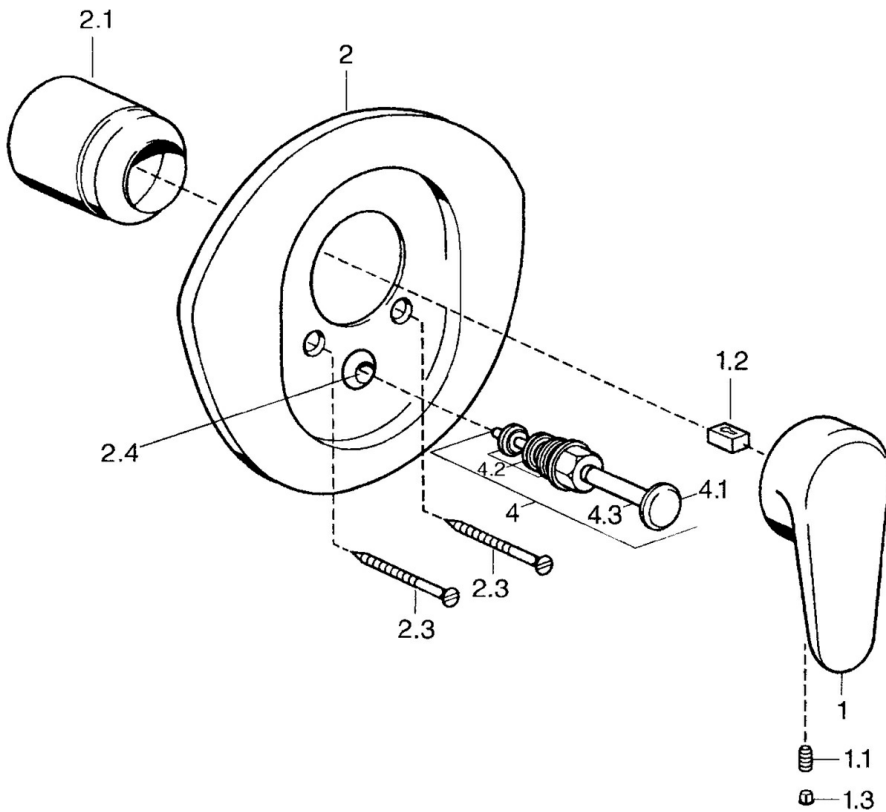

## Technische gegevens

### Technische eigenschappen

Warmwatertoevoer	<b>max. +80°C</b>
Werkdruk	<b>0.5-10 bar</b>

### SP03849102

	Naam	Code
1	Hendel, L=138 mm Chroom Stopgezet	59913770
1	Hendel, 99 mm, red/blue Chroom Stopgezet	59913769
1	Hendel, L=99 mm, (-2011) Chroom	59913768
1.1	Schroef, M5x8, SW2.5	59904755
1.2	Joint klassiek uitloop	59904778
1.3	Plug, hot/cold	59906705
2	Afdekplaat Chroom/Satijn Stopgezet	59911543
2	Afdekplaat Wit Stopgezet	59911544
2	Afdekplaat Chroom Stopgezet	59911542
2.1	Kap Edelmessing Stopgezet	59906537
2.1	Kap Chroom	59904820
2.3	Schroef, M5x65 Wit Stopgezet	59906672
2.3	Schroef, M5x65 Chroom	59904847
2.3	Schroef, M5x65 Goud Stopgezet	59904849
2.4	Kapmet begrenzer keuken	59904846
4	Omsteller Goud Stopgezet	59906392
4	Omsteller Chroom	59911156
4	Omsteller Edelmessing Stopgezet	59910904
4.2	Dichting	59904791
4.3	O-ring, d 4x1	59902331
N.I.	Inbouwverlengstuk compleet, 20 mm	59904983