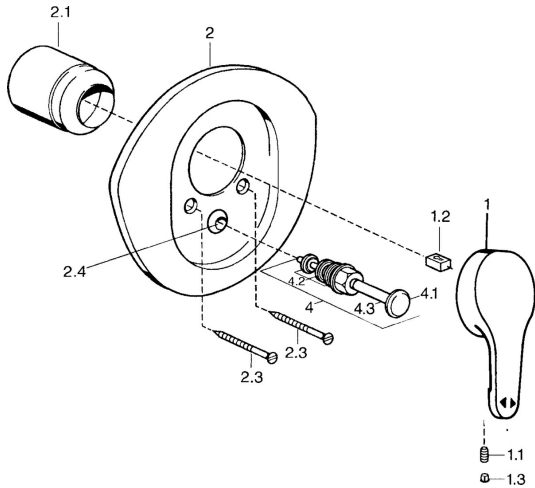

EAN: 4015474526365  
[static.hansa.com/03849103](http://static.hansa.com/03849103)

- Bad en douche
- Eengreeps, Afbouwset
- Wandmontage voor inbouwunit
- Chroom
- Eengreeps bediend, Hendel met warm-koud-aanduiding

## Technische gegevens

### Technische eigenschappen

Warmwatertoevoer	<b>max. +80°C</b>
Werkdruk	<b>0.5-10 bar</b>

### SP03849102

	Naam	Code
1	Hendel, L=138 mm Chroom Stopgezet	59913770
1	Hendel, 99 mm, red/blue Chroom Stopgezet	59913769
1	Hendel, L=99 mm, (-2011) Chroom	59913768
1.1	Schroef, M5x8, SW2.5	59904755
1.2	Joint klassiek uitloop	59904778
1.3	Plug, hot/cold	59906705
2	Afdekplaat Chroom/Satijn Stopgezet	59911543
2	Afdekplaat Wit Stopgezet	59911544
2	Afdekplaat Chroom Stopgezet	59911542
2.1	Kap Edelmessing Stopgezet	59906537
2.1	Kap Chroom	59904820
2.3	Schroef, M5x65 Wit Stopgezet	59906672
2.3	Schroef, M5x65 Chroom	59904847
2.3	Schroef, M5x65 Goud Stopgezet	59904849
2.4	Kapmet begrenzer keuken	59904846
4	Omsteller Goud Stopgezet	59906392
4	Omsteller Chroom	59911156
4	Omsteller Edelmessing Stopgezet	59910904
4.2	Dichting	59904791
4.3	O-ring, d 4x1	59902331
N.I.	Inbouwverlengstuk compleet, 20 mm	59904983