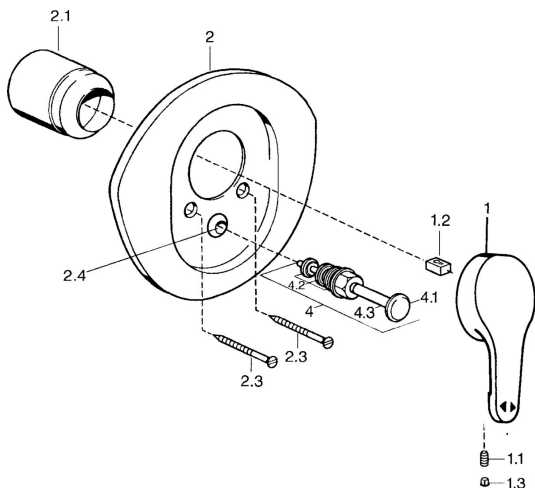

EAN: 4015474526365  
[static.hansa.com/03849103](http://static.hansa.com/03849103)

- Sprcha & vana
- Jednopáková, Sada pro konečnou montáž
- Podomítková instalace
- Chrom
- Jedna ovládací páka / rukojeť, Páka se symboly teplé a studené vody

### SP03849102

	Název	Kód
1	Páka, L=138 mm Ukončeno	59913770
1	Páka, 99 mm, red/blue Ukončeno	59913769
1	Páka, L=99 mm, (-2011)	59913768
1.1	Šroub, M5x8, SW2.5	59904755
1.2	Kluzné pouzdro (osazené)	59904778
1.3	Plug, hot/cold	59906705
2	Kryt příruby Chrom/saténová Ukončeno	59911543
2	Kryt příruby Bílá Ukončeno	59911544
2	Kryt příruby Ukončeno	59911542
2.1	Krytka Ušlechtilá mosaz Ukončeno	59906537
2.1	Krytka	59904820
2.3	Šroub, M5x65 Bílá Ukončeno	59906672
2.3	Šroub, M5x65	59904847
2.3	Šroub, M5x65 Zlatá Ukončeno	59904849
2.4	Krytka Eko dřez	59904846
4	Přepínač Zlatá Ukončeno	59906392
4	Přepínač	59911156
4	Přepínač Ušlechtilá mosaz Ukončeno	59910904
4.2	Těsnící sada	59904791
4.3	O-kroužek, d 4x1	59902331
N.I.	Nástavec-sada, 20 mm	59904983