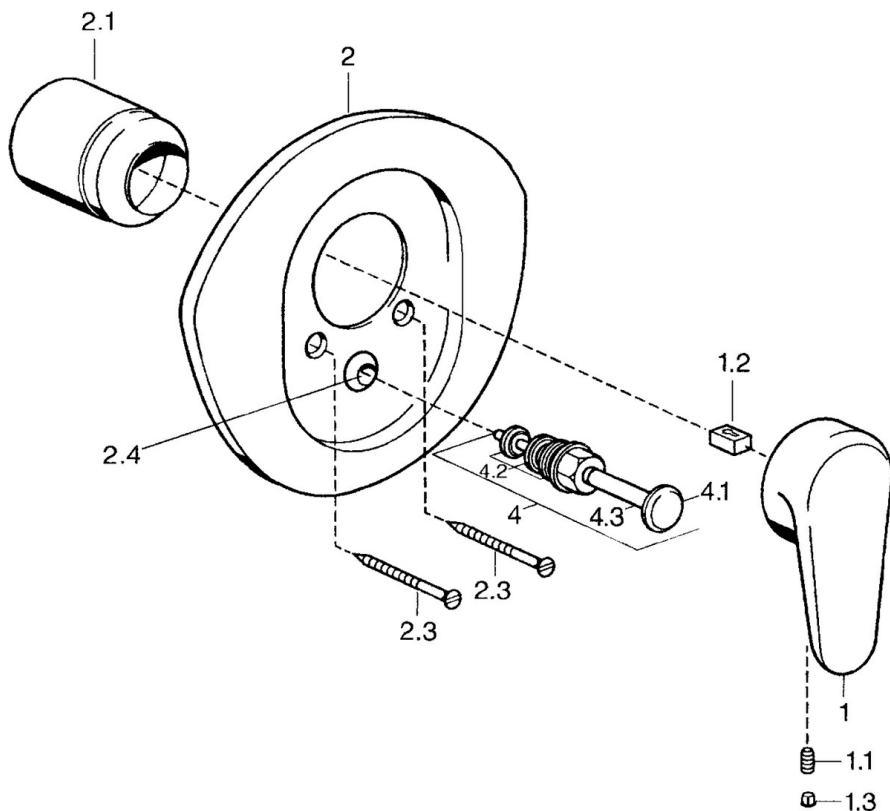

EAN: 4015474526365  
[static.hansa.com/03849103](http://static.hansa.com/03849103)

- Sprcha & vana
- Jednopáková, Sada pro konečnou montáž
- Podomítková instalace
- Chrom
- Jedna ovládací páka / rukojeť, Páka se symboly teplé a studené vody

### SP03849102

	Název	Kód
1	Páka, L=138 mm Ukončeno	59913770
1	Páka, 99 mm, red/blue Ukončeno	59913769
1	Páka, L=99 mm, (-2011)	59913768
1.1	Šroub, M5x8, SW2.5	59904755
1.2	Kluzné pouzdro (osazené)	59904778
1.3	Plug, hot/cold	59906705
2	Kryt příruby Chrom/saténová Ukončeno	59911543
2	Kryt příruby Bílá Ukončeno	59911544
2	Kryt příruby Ukončeno	59911542
2.1	Krytka Ušlechtilá mosaz Ukončeno	59906537
2.1	Krytka	59904820
2.3	Šroub, M5x65 Bílá Ukončeno	59906672
2.3	Šroub, M5x65	59904847
2.3	Šroub, M5x65 Zlatá Ukončeno	59904849
2.4	Krytka Eko dřez	59904846
4	Přepínač Zlatá Ukončeno	59906392
4	Přepínač	59911156
4	Přepínač Ušlechtilá mosaz Ukončeno	59910904
4.2	Těsnící sada	59904791
4.3	O-kroužek, d 4x1	59902331
N.I.	Nástavec-sada, 20 mm	59904983