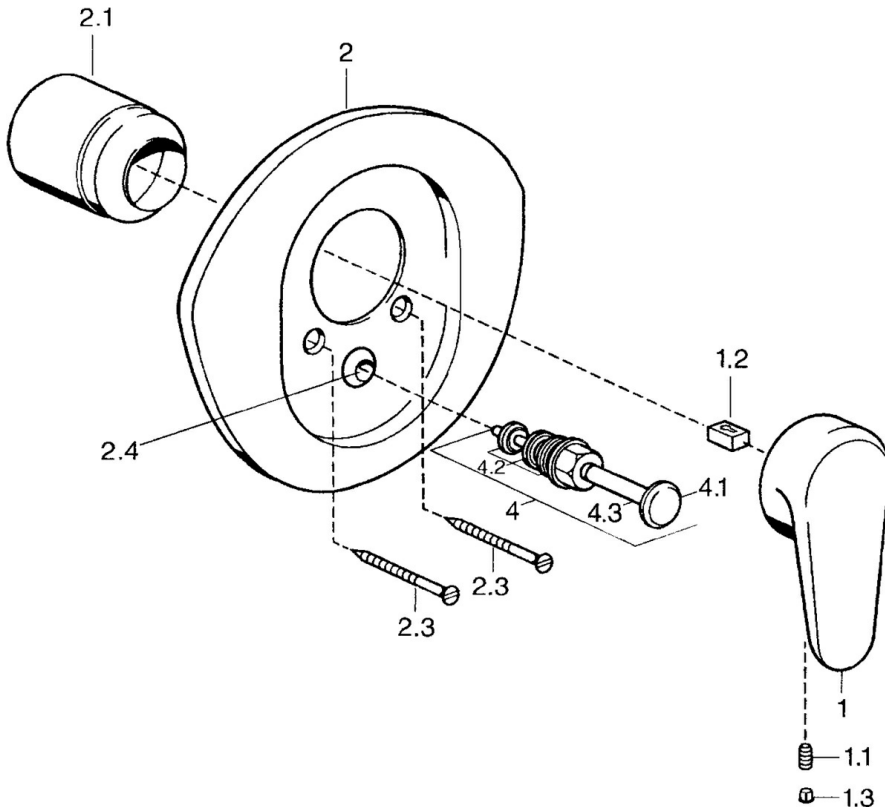

EAN: 4015474682757
static.hansa.com/0384910290

- Wanne & Dusche
- Einhebelmischer, Fertigmontageset
- Wandmontage für Unterputz-Einbaukörper
- Chrom/Gold
- Einhandbedienhebel/Griff, Hebel mit W+K-Kennzeichnung

Technische Daten

Technische Eigenschaften

Warmwasserversorgung	max. +80°C
Arbeitsdruck	0.5-10 bar

Vorschriften

EN Standard	EN 817
-------------	---------------

Ersatzteile

SP03849102

	Name	Art.-Nr.
1	Hebel, L=138 mm Ausgelaufen	59913770
1	Hebel, 99 mm, red/blue Ausgelaufen	59913769
1	Hebel, L=99 mm, (-2011)	59913768
1.1	Schraube, M5x8, SW2.5	59904755
1.2	Kunststoffadapter	59904778
1.3	Blindstopfen, hot/cold	59906705
2	Rosette Chrom/Seidenmatt Ausgelaufen	59911543
2	Rosette Weiss Ausgelaufen	59911544
2	Rosette Ausgelaufen	59911542
2.1	Abdeckkappe Edelmessing Ausgelaufen	59906537
2.1	Abdeckkappe	59904820
2.3	Schraube, M5x65 Weiss Ausgelaufen	59906672
2.3	Schraube, M5x65	59904847
2.3	Schraube, M5x65 Gold Ausgelaufen	59904849
2.4	Führungsstück	59904846
4	Umsteller, automatisch Gold Ausgelaufen	59906392
4	Umsteller, automatisch	59911156
4	Umstellung Edelmessing Ausgelaufen	59910904
4.2	Dichtungsset	59904791
4.3	O-Ring, d 4x1	59902331
N.I.	Verlängerungssatz, 20 mm	59904983