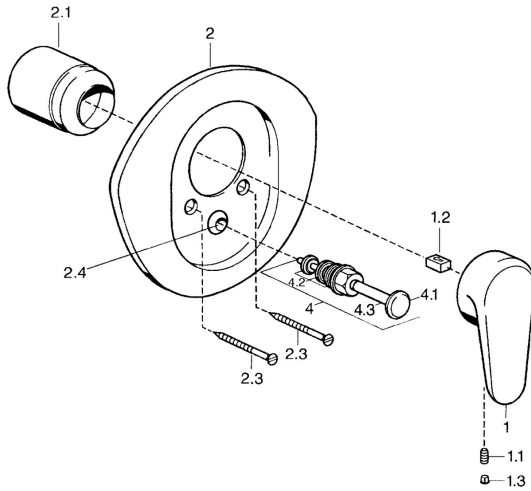

EAN: 4015474682757
static.hansa.com/0384910290

- Wanne & Dusche
- Einhebelmischer, Fertigmontageset
- Wandmontage für Unterputz-Einbaukörper
- Chrom/Gold
- Einhandbedienhebel/Griff, Hebel mit W+K-Kennzeichnung

Technische Daten

Technische Eigenschaften

Warmwasserversorgung	max. +80°C
Arbeitsdruck	0.5-10 bar

Vorschriften

EN Standard	EN 817
-------------	---------------

Ersatzteile

SP03849102

	Name	Art.-Nr.
1	Hebel, L=138 mm Ausgelaufen	59913770
1	Hebel, 99 mm, red/blue Ausgelaufen	59913769
1	Hebel, L=99 mm, (-2011)	59913768
1.1	Schraube, M5x8, SW2.5	59904755
1.2	Kunststoffadapter	59904778
1.3	Blindstopfen, hot/cold	59906705
2	Rosette Chrom/Seidenmatt Ausgelaufen	59911543
2	Rosette Weiss Ausgelaufen	59911544
2	Rosette Ausgelaufen	59911542
2.1	Abdeckkappe Edelmessing Ausgelaufen	59906537
2.1	Abdeckkappe	59904820
2.3	Schraube, M5x65 Weiss Ausgelaufen	59906672
2.3	Schraube, M5x65	59904847
2.3	Schraube, M5x65 Gold Ausgelaufen	59904849
2.4	Führungsstück	59904846
4	Umsteller, automatisch Gold Ausgelaufen	59906392
4	Umsteller, automatisch	59911156
4	Umstellung Edelmessing Ausgelaufen	59910904
4.2	Dichtungsset	59904791
4.3	O-Ring, d 4x1	59902331
N.I.	Verlängerungssatz, 20 mm	59904983