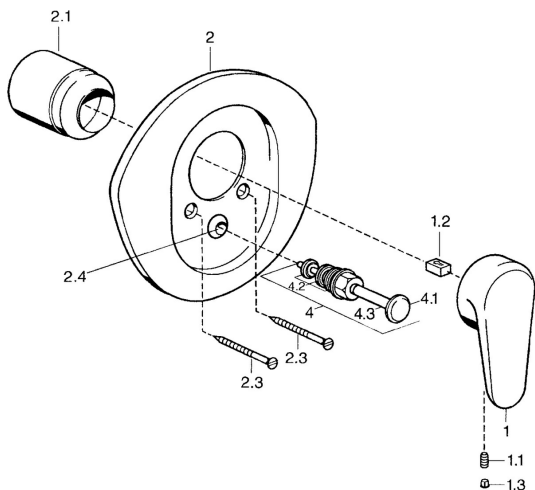

EAN: 4015474682689  
[static.hansa.com/0384910286](http://static.hansa.com/0384910286)

- Sprcha a vaňa
- Jednopáková, Sada pre konečnú montáž
- Podomietková inštalácia
- Jedna ovládací páka / rukoväť, Páka so symbolom teplej a studenej vody

### SP03849102

Názov	Kód
1 Ovládací rukoväť, L=138 mm Ukončené	59913770
1 Ovládací rukoväť, 99 mm, red/blue Ukončené	59913769
1 Ovládací rukoväť, L=99 mm, (-2011)	59913768
1.1 Skrutka, M5x8, SW2.5	59904755
1.2 Klzné puzdro	59904778
1.3 Plug, hot/cold	59906705
2 Kryt príruby Chróm/Saténová Ukončené	59911543
2 Kryt príruby Biela Ukončené	59911544
2 Kryt príruby Ukončené	59911542
2.1 Krytka Ušľachtilá mosadz Ukončené	59906537
2.1 Krytka	59904820
2.3 Skrutka, M5x65 Biela Ukončené	59906672
2.3 Skrutka, M5x65	59904847
2.3 Skrutka, M5x65 Zlatá Ukončené	59904849
2.4 Krytka Eko drez-kapna	59904846
4 Prepínač Zlatá Ukončené	59906392
4 Prepínač	59911156
4 Prepínač Ušľachtilá mosadz Ukončené	59910904
4.2 Tesnenie sada	59904791
4.3 O-krúžok, d 4x1	59902331
N.I. Nadstavňový segment, 20 mm	59904983