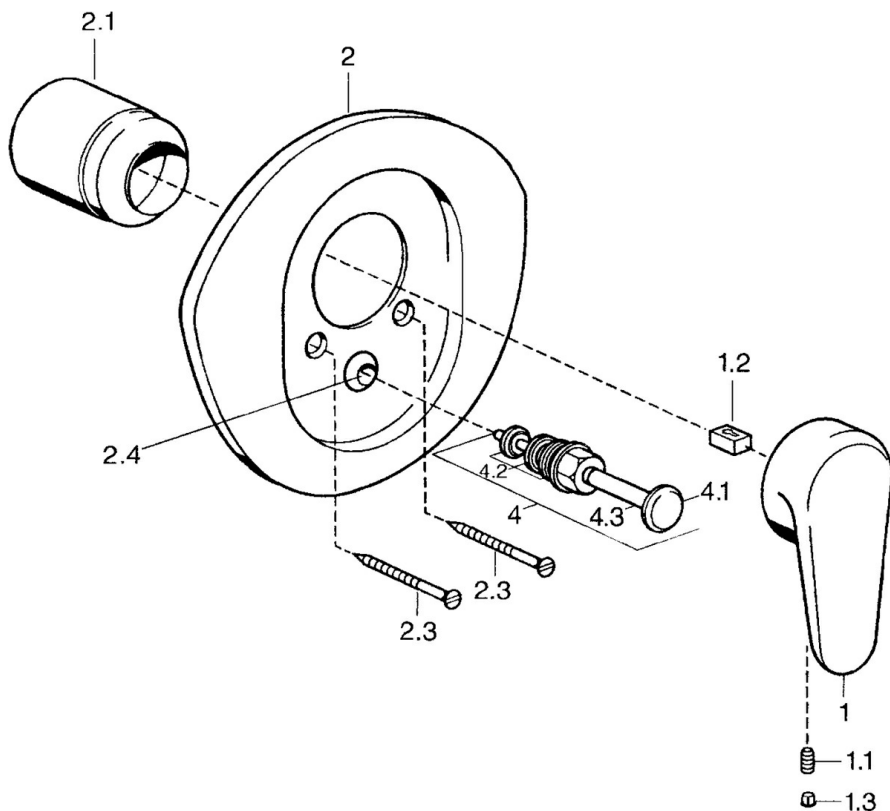

EAN: 4015474682689  
[static.hansa.com/0384910286](http://static.hansa.com/0384910286)

- Sprcha a vaňa
- Jednopáková, Sada pre konečnú montáž
- Podomietková inštalácia
- Jedna ovládací páka / rukoväť, Páka so symbolom teplej a studenej vody

### SP03849102

Názov	Kód
1 Ovládací rukoväť, L=138 mm Ukončené	59913770
1 Ovládací rukoväť, 99 mm, red/blue Ukončené	59913769
1 Ovládací rukoväť, L=99 mm, (-2011)	59913768
1.1 Skrutka, M5x8, SW2.5	59904755
1.2 Klzné puzdro	59904778
1.3 Plug, hot/cold	59906705
2 Kryt príruby Chróm/Saténová Ukončené	59911543
2 Kryt príruby Biela Ukončené	59911544
2 Kryt príruby Ukončené	59911542
2.1 Krytka Ušľachtilá mosadz Ukončené	59906537
2.1 Krytka	59904820
2.3 Skrutka, M5x65 Biela Ukončené	59906672
2.3 Skrutka, M5x65	59904847
2.3 Skrutka, M5x65 Zlatá Ukončené	59904849
2.4 Krytka Eko drez-kapna	59904846
4 Prepínač Zlatá Ukončené	59906392
4 Prepínač	59911156
4 Prepínač Ušľachtilá mosadz Ukončené	59910904
4.2 Tesnenie sada	59904791
4.3 O-krúžok, d 4x1	59902331
N.I. Nadstavňový segment, 20 mm	59904983