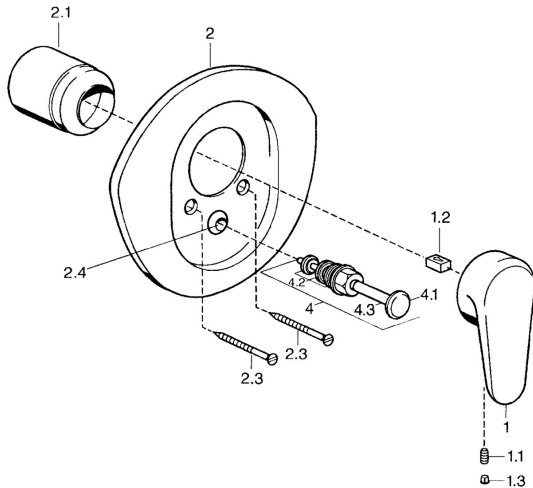

EAN: 4015474682689
static.hansa.com/0384910286

- Bad en douche
- Eengreeps, Afbouwset
- Wandmontage voor inbouwunit
- Eengreeps bediend, Hendel met warm-koud-aanduiding

Technische gegevens

Technische eigenschappen

Warmwatertoevoer	max. +80°C
Werkdruk	0.5-10 bar

Voorschriften

EN-norm	EN 817
---------	---------------

Reserveonderdelen

SP03849102

	Naam	Code
1	Hendel, L=138 mm Chrom Stopgezet	59913770
1	Hendel, 99 mm, red/blue Chrom Stopgezet	59913769
1	Hendel, L=99 mm, (-2011) Chrom	59913768
1.1	Schroef, M5x8, SW2.5	59904755
1.2	Joint klassiek uitloop	59904778
1.3	Plug, hot/cold	59906705
2	Afdekplaat Chrom/Satijn Stopgezet	59911543
2	Afdekplaat Wit Stopgezet	59911544
2	Afdekplaat Chrom Stopgezet	59911542
2.1	Kap Edelmessing Stopgezet	59906537
2.1	Kap Chrom	59904820
2.3	Schroef, M5x65 Wit Stopgezet	59906672
2.3	Schroef, M5x65 Chrom	59904847
2.3	Schroef, M5x65 Goud Stopgezet	59904849
2.4	Kapmet begrenzer keuken	59904846
4	Omsteller Goud Stopgezet	59906392
4	Omsteller Chrom	59911156
4	Omsteller Edelmessing Stopgezet	59910904
4.2	Dichting	59904791
4.3	O-ring, d 4x1	59902331
N.I.	Inbouwverlengstuk compleet, 20 mm	59904983