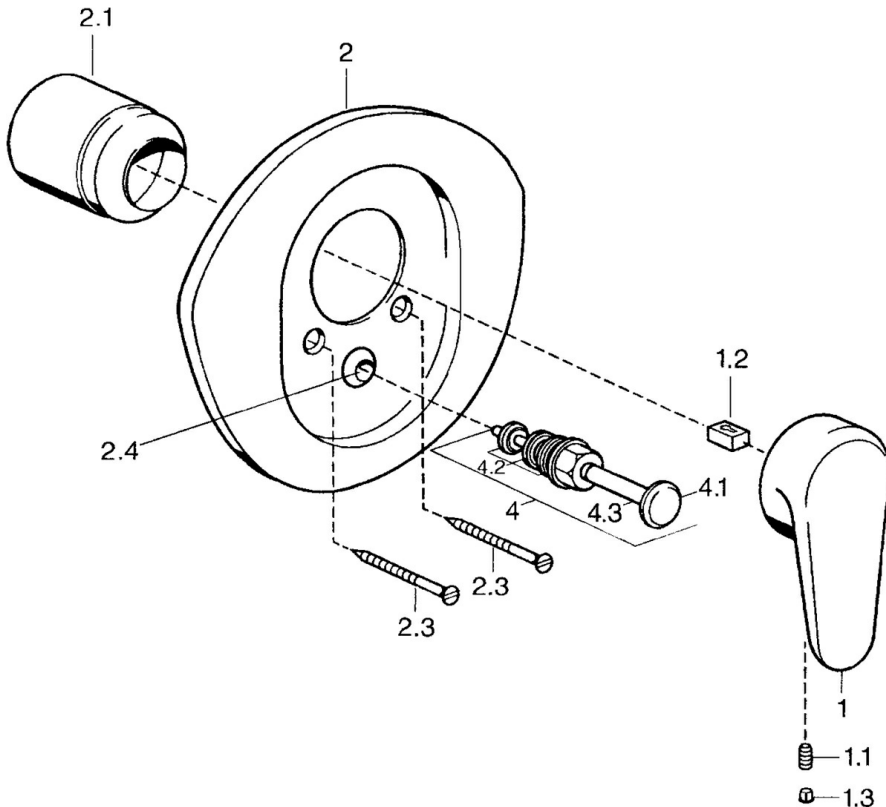

EAN: 4015474682689
static.hansa.com/0384910286

- Bad en douche
- Eengreeps, Afbouwset
- Wandmontage voor inbouwunit
- Eengreeps bediend, Hendel met warm-koud-aanduiding

Technische gegevens

Technische eigenschappen

Warmwatertoevoer	max. +80°C
Werkdruk	0.5-10 bar

Voorschriften

EN-norm	EN 817
---------	---------------

Reserveonderdelen

SP03849102

	Naam	Code
1	Hendel, L=138 mm Chrom Stopgezet	59913770
1	Hendel, 99 mm, red/blue Chrom Stopgezet	59913769
1	Hendel, L=99 mm, (-2011) Chrom	59913768
1.1	Schroef, M5x8, SW2.5	59904755
1.2	Joint klassiek uitloop	59904778
1.3	Plug, hot/cold	59906705
2	Afdekplaat Chrom/Satijn Stopgezet	59911543
2	Afdekplaat Wit Stopgezet	59911544
2	Afdekplaat Chrom Stopgezet	59911542
2.1	Kap Edelmessing Stopgezet	59906537
2.1	Kap Chrom	59904820
2.3	Schroef, M5x65 Wit Stopgezet	59906672
2.3	Schroef, M5x65 Chrom	59904847
2.3	Schroef, M5x65 Goud Stopgezet	59904849
2.4	Kapmet begrenzer keuken	59904846
4	Omsteller Goud Stopgezet	59906392
4	Omsteller Chrom	59911156
4	Omsteller Edelmessing Stopgezet	59910904
4.2	Dichting	59904791
4.3	O-ring, d 4x1	59902331
N.I.	Inbouwverlengstuk compleet, 20 mm	59904983