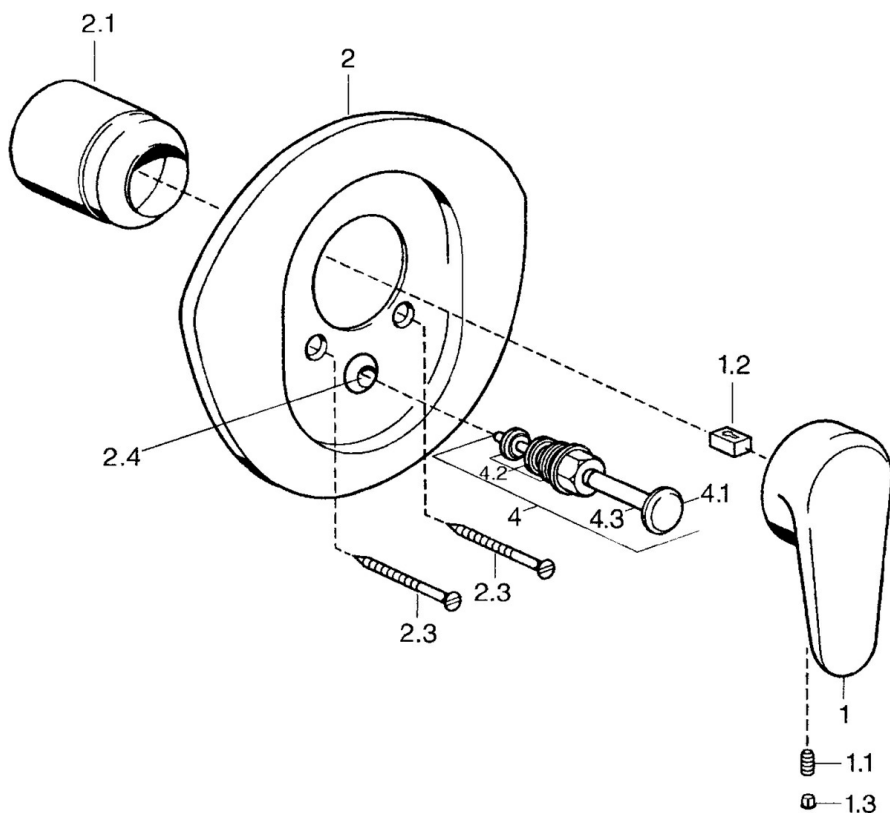

EAN: 4015474682689
static.hansa.com/0384910286

- Vasca & doccia
- Monocomando, Set esterno
- Montaggio a parete con unità d'incasso
- Leva/Manopola monocomando, Leva con simbolo F+C

Dati tecnici

Caratteristiche tecniche

Fornitura di acqua calda	max. +80°C
Pressione di esercizio	0.5-10 bar

Norme

Standard EN	EN 817
-------------	---------------

Parti di ricambio

SP03849102

	Nome	Codice
1	Leva, L=138 mm Cromo Fuori produzione	59913770
1	Leva, 99 mm, red/blue Cromo Fuori produzione	59913769
1	Leva, L=99 mm, (-2011) Cromo	59913768
1.1	Screw, M5x8, SW2.5	59904755
1.2	Adattatore	59904778
1.3	Tappo, hot/cold	59906705
2	Piastra Cromo/Satinato Fuori produzione	59911543
2	Piastra Bianco Fuori produzione	59911544
2	Piastra Cromo Fuori produzione	59911542
2.1	Cappuccio Ottone lucido Fuori produzione	59906537
2.1	Cappuccio Cromo	59904820
2.3	Screw, M5x65 Bianco Fuori produzione	59906672
2.3	Screw, M5x65 Cromo	59904847
2.3	Screw, M5x65 Oro Fuori produzione	59904849
2.4	Pezzi di guida	59904846
4	Deviatore Oro Fuori produzione	59906392
4	Deviatore Cromo	59911156
4	Deviatore Ottone lucido Fuori produzione	59910904
4.2	Kit di guarnizione	59904791
4.3	O-ring, d 4x1	59902331
N.I.	Prolunga, 20 mm	59904983