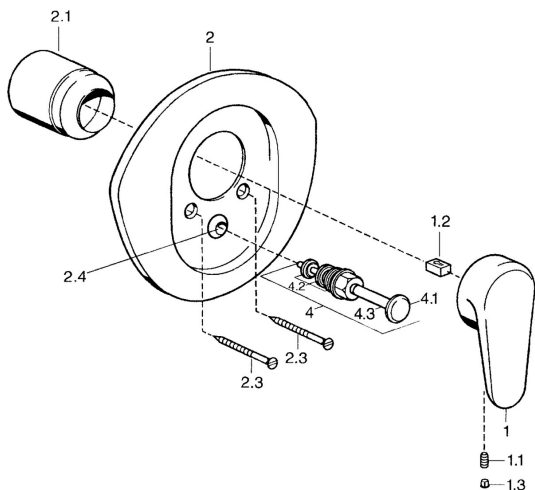

EAN: 4015474682689
static.hansa.com/0384910286

- Vasca & doccia
- Monocomando, Set esterno
- Montaggio a parete con unità d'incasso
- Leva/Manopola monocomando, Leva con simbolo F+C

Dati tecnici

Caratteristiche tecniche

Fornitura di acqua calda	max. +80°C
Pressione di esercizio	0.5-10 bar

Norme

Standard EN	EN 817
-------------	---------------

Parti di ricambio

SP03849102

	Nome	Codice
1	Leva, L=138 mm Cromo Fuori produzione	59913770
1	Leva, 99 mm, red/blue Cromo Fuori produzione	59913769
1	Leva, L=99 mm, (-2011) Cromo	59913768
1.1	Screw, M5x8, SW2.5	59904755
1.2	Adattatore	59904778
1.3	Tappo, hot/cold	59906705
2	Piastra Cromo/Satinato Fuori produzione	59911543
2	Piastra Bianco Fuori produzione	59911544
2	Piastra Cromo Fuori produzione	59911542
2.1	Cappuccio Ottone lucido Fuori produzione	59906537
2.1	Cappuccio Cromo	59904820
2.3	Screw, M5x65 Bianco Fuori produzione	59906672
2.3	Screw, M5x65 Cromo	59904847
2.3	Screw, M5x65 Oro Fuori produzione	59904849
2.4	Pezzi di guida	59904846
4	Deviatore Oro Fuori produzione	59906392
4	Deviatore Cromo	59911156
4	Deviatore Ottone lucido Fuori produzione	59910904
4.2	Kit di guarnizione	59904791
4.3	O-ring, d 4x1	59902331
N.I.	Prolunga, 20 mm	59904983