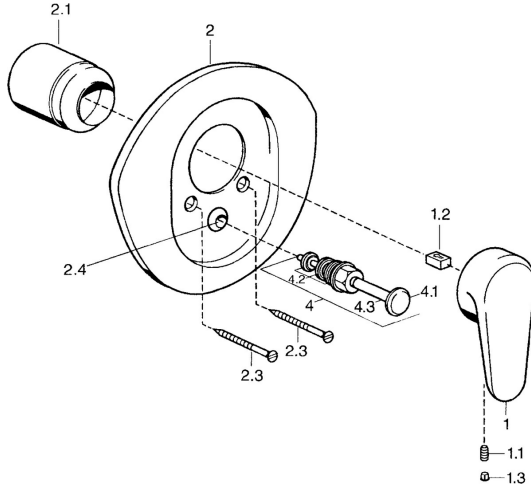

EAN: 4015474682689  
[static.hansa.com/0384910286](http://static.hansa.com/0384910286)

- Wanne & Dusche
- Einhebelmischer, Fertigmontageset
- Wandmontage für Unterputz-Einbaukörper
- Einhandbedienhebel/Griff, Hebel mit W+K-Kennzeichnung

### Technische Eigenschaften

Warmwasserversorgung	max. +80°C
Arbeitsdruck	0.5-10 bar

### SP03849102

	Name	Art.-Nr.
1	Hebel, L=138 mm Ausgelaufen	59913770
1	Hebel, 99 mm, red/blue Ausgelaufen	59913769
1	Hebel, L=99 mm, (-2011)	59913768
1.1	Schraube, M5x8, SW2.5	59904755
1.2	Kunststoffadapter	59904778
1.3	Blindstopfen, hot/cold	59906705
2	Rosette Chrom/Seidenmatt Ausgelaufen	59911543
2	Rosette Weiss Ausgelaufen	59911544
2	Rosette Ausgelaufen	59911542
2.1	Abdeckkappe Edelmessing Ausgelaufen	59906537
2.1	Abdeckkappe	59904820
2.3	Schraube, M5x65 Weiss Ausgelaufen	59906672
2.3	Schraube, M5x65	59904847
2.3	Schraube, M5x65 Gold Ausgelaufen	59904849
2.4	Führungsstück	59904846
4	Umsteller, automatisch Gold Ausgelaufen	59906392
4	Umsteller, automatisch	59911156
4	Umstellung Edelmessing Ausgelaufen	59910904
4.2	DichtungsKit	59904791
4.3	O-Ring, d 4x1	59902331
N.I.	Verlängerungssatz, 20 mm	59904983