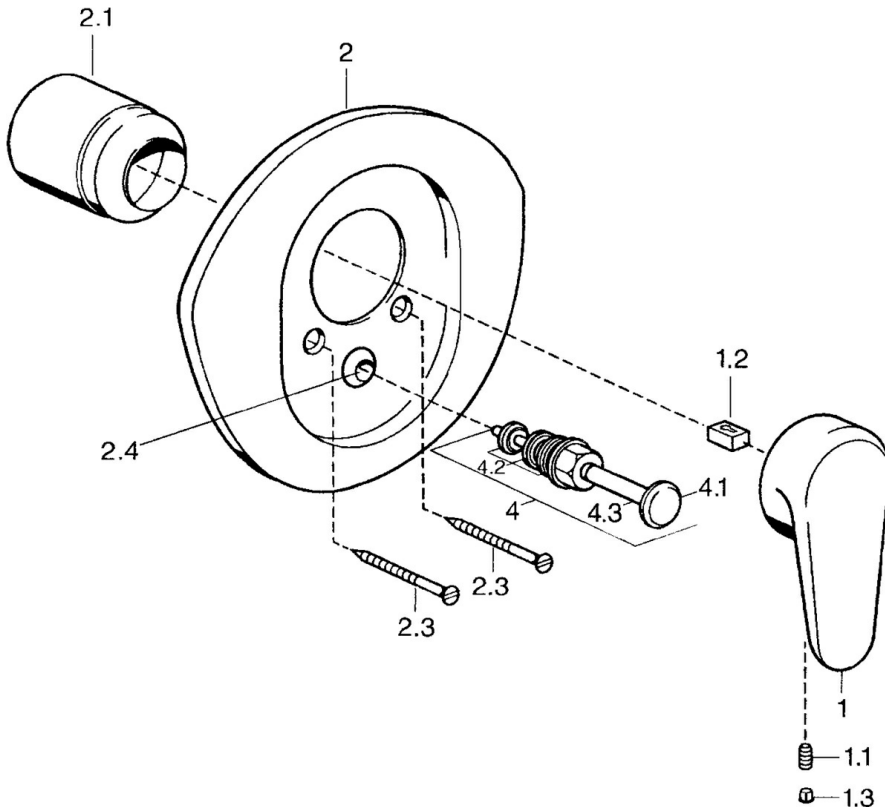

EAN: 4015474682689  
[static.hansa.com/0384910286](http://static.hansa.com/0384910286)

- Wanne & Dusche
- Einhebelmischer, Fertigmontageset
- Wandmontage für Unterputz-Einbaukörper
- Einhandbedienhebel/Griff, Hebel mit W+K-Kennzeichnung

## Technische Daten

### Technische Eigenschaften

Warmwasserversorgung	max. +80°C
Arbeitsdruck	0.5-10 bar

### SP03849102

	Name	Art.-Nr.
1	Hebel, L=138 mm Ausgelaufen	59913770
1	Hebel, 99 mm, red/blue Ausgelaufen	59913769
1	Hebel, L=99 mm, (-2011)	59913768
1.1	Schraube, M5x8, SW2.5	59904755
1.2	Kunststoffadapter	59904778
1.3	Blindstopfen, hot/cold	59906705
2	Rosette Chrom/Seidenmatt Ausgelaufen	59911543
2	Rosette Weiss Ausgelaufen	59911544
2	Rosette Ausgelaufen	59911542
2.1	Abdeckkappe Edelmessing Ausgelaufen	59906537
2.1	Abdeckkappe	59904820
2.3	Schraube, M5x65 Weiss Ausgelaufen	59906672
2.3	Schraube, M5x65	59904847
2.3	Schraube, M5x65 Gold Ausgelaufen	59904849
2.4	Führungsstück	59904846
4	Umsteller, automatisch Gold Ausgelaufen	59906392
4	Umsteller, automatisch	59911156
4	Umstellung Edelmessing Ausgelaufen	59910904
4.2	DichtungsKit	59904791
4.3	O-Ring, d 4x1	59902331
N.I.	Verlängerungssatz, 20 mm	59904983