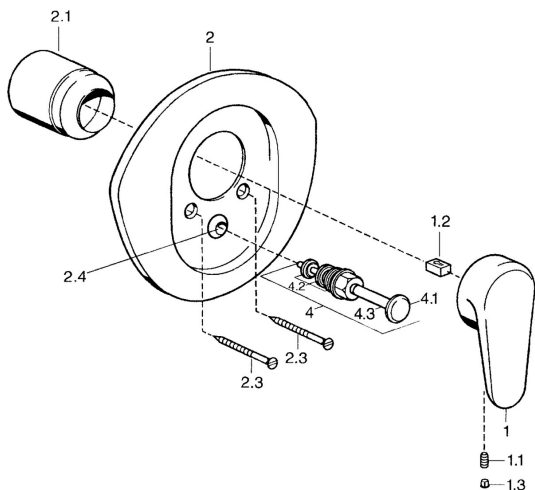

EAN: 4015474682689  
[static.hansa.com/0384910286](http://static.hansa.com/0384910286)

- Sprcha & vana
- Jednopáková, Sada pro konečnou montáž
- Podomítková instalace
- Jedna ovládací páka / rukojeť, Páka se symboly teplé a studené vody

### SP03849102

	Název	Kód
1	Páka, L=138 mm Ukončeno	59913770
1	Páka, 99 mm, red/blue Ukončeno	59913769
1	Páka, L=99 mm, (-2011)	59913768
1.1	Šroub, M5x8, SW2.5	59904755
1.2	Kluzné pouzdro (osazené)	59904778
1.3	Plug, hot/cold	59906705
2	Kryt příruby Chrom/saténová Ukončeno	59911543
2	Kryt příruby Bílá Ukončeno	59911544
2	Kryt příruby Ukončeno	59911542
2.1	Krytka Ušlechtilá mosaz Ukončeno	59906537
2.1	Krytka	59904820
2.3	Šroub, M5x65 Bílá Ukončeno	59906672
2.3	Šroub, M5x65	59904847
2.3	Šroub, M5x65 Zlatá Ukončeno	59904849
2.4	Krytka Eko dřez	59904846
4	Přepínač Zlatá Ukončeno	59906392
4	Přepínač	59911156
4	Přepínač Ušlechtilá mosaz Ukončeno	59910904
4.2	Těsnící sada	59904791
4.3	O-kroužek, d 4x1	59902331
N.I.	Nástavec-sada, 20 mm	59904983