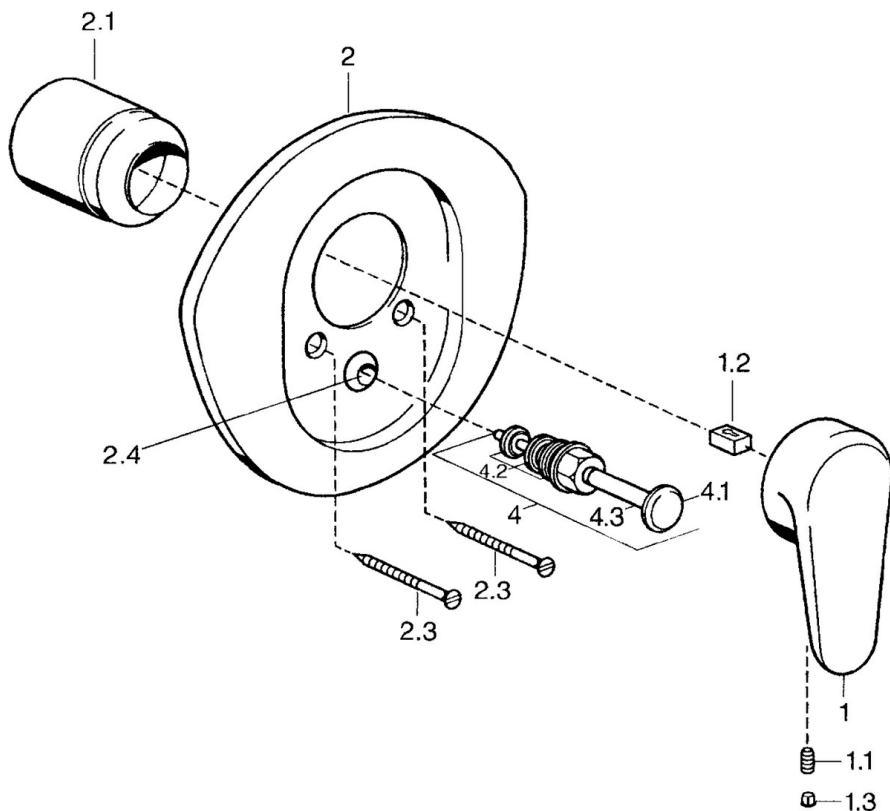

EAN: 4015474682689  
[static.hansa.com/0384910286](http://static.hansa.com/0384910286)

- Sprcha & vana
- Jednopáková, Sada pro konečnou montáž
- Podomítková instalace
- Jedna ovládací páka / rukojeť, Páka se symboly teplé a studené vody

### SP03849102

	Název	Kód
1	Páka, L=138 mm Ukončeno	59913770
1	Páka, 99 mm, red/blue Ukončeno	59913769
1	Páka, L=99 mm, (-2011)	59913768
1.1	Šroub, M5x8, SW2.5	59904755
1.2	Kluzné pouzdro (osazené)	59904778
1.3	Plug, hot/cold	59906705
2	Kryt příruby Chrom/saténová Ukončeno	59911543
2	Kryt příruby Bílá Ukončeno	59911544
2	Kryt příruby Ukončeno	59911542
2.1	Krytka Ušlechtilá mosaz Ukončeno	59906537
2.1	Krytka	59904820
2.3	Šroub, M5x65 Bílá Ukončeno	59906672
2.3	Šroub, M5x65	59904847
2.3	Šroub, M5x65 Zlatá Ukončeno	59904849
2.4	Krytka Eko dřez	59904846
4	Přepínač Zlatá Ukončeno	59906392
4	Přepínač	59911156
4	Přepínač Ušlechtilá mosaz Ukončeno	59910904
4.2	Těsnící sada	59904791
4.3	O-kroužek, d 4x1	59902331
N.I.	Nástavec-sada, 20 mm	59904983