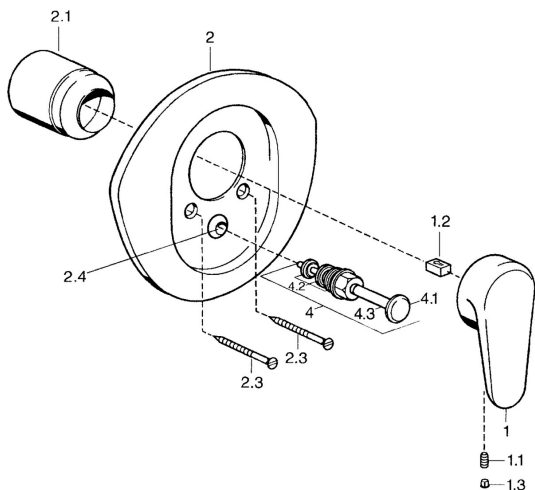

EAN: 4015474682696
static.hansa.com/03849102

- Sprcha a vaňa
- Jednopaková, Sada pre konečnú montáž
- Podomietková inštalácia
- Chróm
- Jedna ovládací páka / rukoväť, Páka so symbolom teplej a studenej vody

Technické údaje

Technické vlastnosti

Dodávka teplej vody	max. +80°C
Pracovný tlak	0.5-10 bar

Predpisy

Norma EN	EN 817
----------	--------

Náhradné diely

SP03849102

Názov	Kód
1 Ovládací rukoväť, L=138 mm Ukončené	59913770
1 Ovládací rukoväť, 99 mm, red/blue Ukončené	59913769
1 Ovládací rukoväť, L=99 mm, (-2011)	59913768
1.1 Skrutka, M5x8, SW2.5	59904755
1.2 Klzné puzdro	59904778
1.3 Plug, hot/cold	59906705
2 Kryt príruby Chróm/Saténová Ukončené	59911543
2 Kryt príruby Biela Ukončené	59911544
2 Kryt príruby Ukončené	59911542
2.1 Krytka Ušľachtilá mosadz Ukončené	59906537
2.1 Krytka	59904820
2.3 Skrutka, M5x65 Biela Ukončené	59906672
2.3 Skrutka, M5x65	59904847
2.3 Skrutka, M5x65 Zlatá Ukončené	59904849
2.4 Krytka Eko drez-kapna	59904846
4 Prepínač Zlatá Ukončené	59906392
4 Prepínač	59911156
4 Prepínač Ušľachtilá mosadz Ukončené	59910904
4.2 Tesnenie sada	59904791
4.3 O-krúžok, d 4x1	59902331
N.I. Nadstavňový segment, 20 mm	59904983