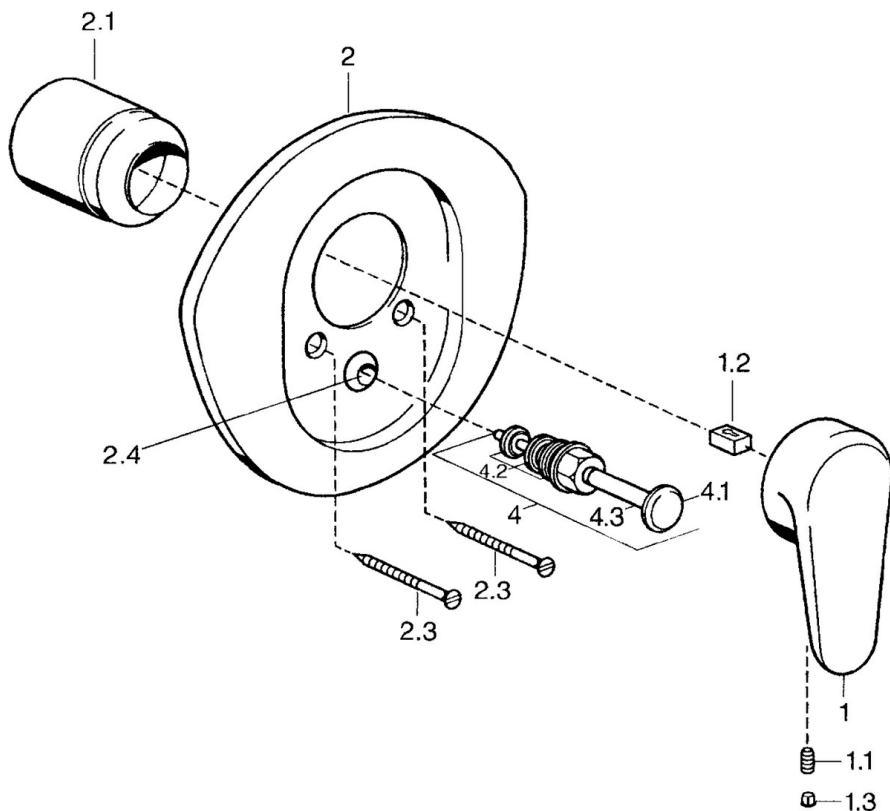

EAN: 4015474682696
static.hansa.com/03849102

- Sprcha a vaňa
- Jednopaková, Sada pre konečnú montáž
- Podomietková inštalácia
- Chróm
- Jedna ovládací páka / rukoväť, Páka so symbolom teplej a studenej vody

Technické údaje

Technické vlastnosti

Dodávka teplej vody	max. +80°C
Pracovný tlak	0.5-10 bar

Predpisy

Norma EN	EN 817
----------	--------

Náhradné diely

SP03849102

Názov	Kód
1 Ovládací rukoväť, L=138 mm Ukončené	59913770
1 Ovládací rukoväť, 99 mm, red/blue Ukončené	59913769
1 Ovládací rukoväť, L=99 mm, (-2011)	59913768
1.1 Skrutka, M5x8, SW2.5	59904755
1.2 Klzné puzdro	59904778
1.3 Plug, hot/cold	59906705
2 Kryt príruby Chróm/Saténová Ukončené	59911543
2 Kryt príruby Biela Ukončené	59911544
2 Kryt príruby Ukončené	59911542
2.1 Krytka Ušľachtilá mosadz Ukončené	59906537
2.1 Krytka	59904820
2.3 Skrutka, M5x65 Biela Ukončené	59906672
2.3 Skrutka, M5x65	59904847
2.3 Skrutka, M5x65 Zlatá Ukončené	59904849
2.4 Krytka Eko drez-kapna	59904846
4 Prepínač Zlatá Ukončené	59906392
4 Prepínač	59911156
4 Prepínač Ušľachtilá mosadz Ukončené	59910904
4.2 Tesnenie sada	59904791
4.3 O-krúžok, d 4x1	59902331
N.I. Nadstavňový segment, 20 mm	59904983