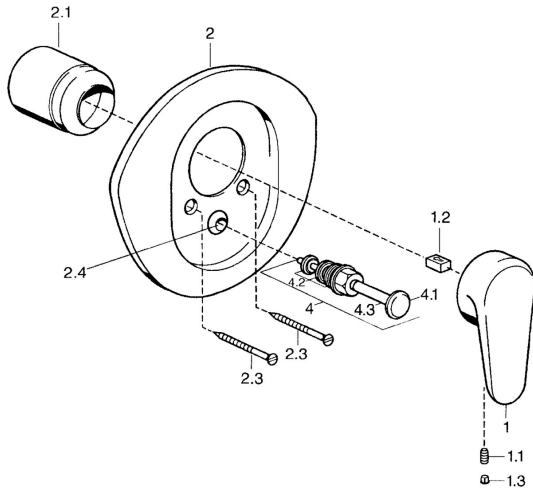

EAN: 4015474682696  
[static.hansa.com/03849102](http://static.hansa.com/03849102)

- Bad en douche
- Eengreeps, Afbouwset
- Wandmontage voor inbouwunit
- Chroom
- Eengreeps bediend, Hendel met warm-koud-aanduiding

## Technische gegevens

### Technische eigenschappen

Warmwatertoevoer	<b>max. +80°C</b>
Werkdruk	<b>0.5-10 bar</b>

### SP03849102

	Naam	Code
1	Hendel, L=138 mm Chroom Stopgezet	59913770
1	Hendel, 99 mm, red/blue Chroom Stopgezet	59913769
1	Hendel, L=99 mm, (-2011) Chroom	59913768
1.1	Schroef, M5x8, SW2.5	59904755
1.2	Joint klassiek uitloop	59904778
1.3	Plug, hot/cold	59906705
2	Afdekplaat Chroom/Satijn Stopgezet	59911543
2	Afdekplaat Wit Stopgezet	59911544
2	Afdekplaat Chroom Stopgezet	59911542
2.1	Kap Edelmessing Stopgezet	59906537
2.1	Kap Chroom	59904820
2.3	Schroef, M5x65 Wit Stopgezet	59906672
2.3	Schroef, M5x65 Chroom	59904847
2.3	Schroef, M5x65 Goud Stopgezet	59904849
2.4	Kapmet begrenzer keuken	59904846
4	Omsteller Goud Stopgezet	59906392
4	Omsteller Chroom	59911156
4	Omsteller Edelmessing Stopgezet	59910904
4.2	Dichting	59904791
4.3	O-ring, d 4x1	59902331
N.I.	Inbouwverlengstuk compleet, 20 mm	59904983