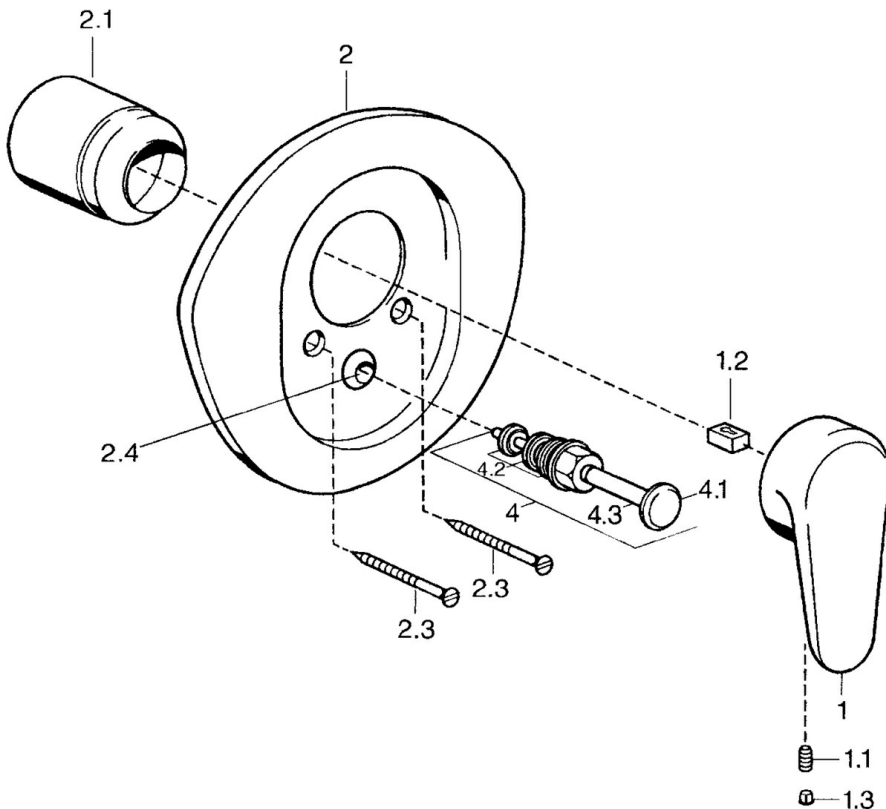

## Technische gegevens

### Technische eigenschappen

Warmwatertoevoer	<b>max. +80°C</b>
Werkdruk	<b>0.5-10 bar</b>

### SP03849102

	Naam	Code
1	Hendel, L=138 mm Chroom Stopgezet	59913770
1	Hendel, 99 mm, red/blue Chroom Stopgezet	59913769
1	Hendel, L=99 mm, (-2011) Chroom	59913768
1.1	Schroef, M5x8, SW2.5	59904755
1.2	Joint klassiek uitloop	59904778
1.3	Plug, hot/cold	59906705
2	Afdekplaat Chroom/Satijn Stopgezet	59911543
2	Afdekplaat Wit Stopgezet	59911544
2	Afdekplaat Chroom Stopgezet	59911542
2.1	Kap Edelmessing Stopgezet	59906537
2.1	Kap Chroom	59904820
2.3	Schroef, M5x65 Wit Stopgezet	59906672
2.3	Schroef, M5x65 Chroom	59904847
2.3	Schroef, M5x65 Goud Stopgezet	59904849
2.4	Kapmet begrenzer keuken	59904846
4	Omsteller Goud Stopgezet	59906392
4	Omsteller Chroom	59911156
4	Omsteller Edelmessing Stopgezet	59910904
4.2	Dichting	59904791
4.3	O-ring, d 4x1	59902331
N.I.	Inbouwverlengstuk compleet, 20 mm	59904983