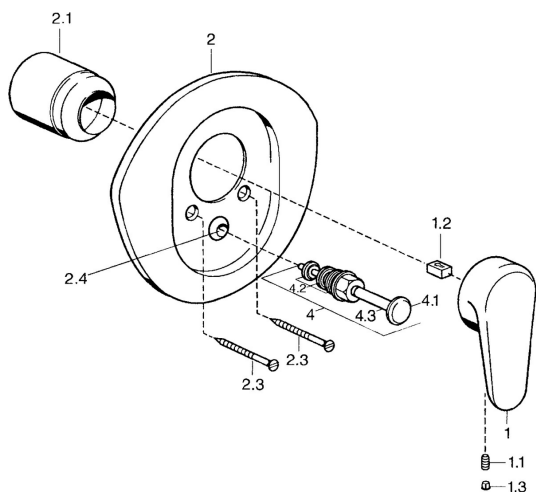

EAN: 4015474682696
static.hansa.com/03849102

- Vasca & doccia
- Monocomando, Set esterno
- Montaggio a parete con unità d'incasso
- Cromo
- Leva/Manopola monocomando, Leva con simbolo F+C

Dati tecnici

Caratteristiche tecniche

Fornitura di acqua calda	max. +80°C
Pressione di esercizio	0.5-10 bar

Norme

Standard EN	EN 817
-------------	---------------

Parti di ricambio

SP03849102

	Nome	Codice
1	Leva, L=138 mm Cromo Fuori produzione	59913770
1	Leva, 99 mm, red/blue Cromo Fuori produzione	59913769
1	Leva, L=99 mm, (-2011) Cromo	59913768
1.1	Screw, M5x8, SW2.5	59904755
1.2	Adattatore	59904778
1.3	Tappo, hot/cold	59906705
2	Piastra Cromo/Satinato Fuori produzione	59911543
2	Piastra Bianco Fuori produzione	59911544
2	Piastra Cromo Fuori produzione	59911542
2.1	Cappuccio Ottone lucido Fuori produzione	59906537
2.1	Cappuccio Cromo	59904820
2.3	Screw, M5x65 Bianco Fuori produzione	59906672
2.3	Screw, M5x65 Cromo	59904847
2.3	Screw, M5x65 Oro Fuori produzione	59904849
2.4	Pezzi di guida	59904846
4	Deviatore Oro Fuori produzione	59906392
4	Deviatore Cromo	59911156
4	Deviatore Ottone lucido Fuori produzione	59910904
4.2	Kit di guarnizione	59904791
4.3	O-ring, d 4x1	59902331
N.I.	Prolunga, 20 mm	59904983