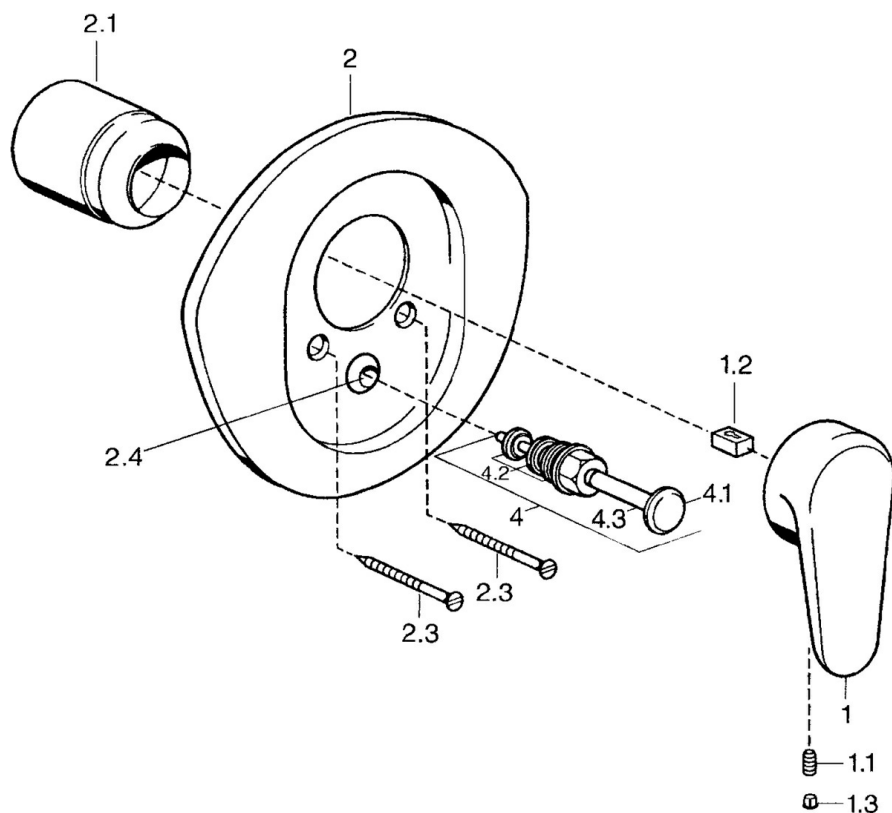

EAN: 4015474682696
static.hansa.com/03849102

- Vasca & doccia
- Monocomando, Set esterno
- Montaggio a parete con unità d'incasso
- Cromo
- Leva/Manopola monocomando, Leva con simbolo F+C

Dati tecnici

Caratteristiche tecniche

Fornitura di acqua calda	max. +80°C
Pressione di esercizio	0.5-10 bar

Norme

Standard EN	EN 817
-------------	---------------

Parti di ricambio

SP03849102

	Nome	Codice
1	Leva, L=138 mm Cromo Fuori produzione	59913770
1	Leva, 99 mm, red/blue Cromo Fuori produzione	59913769
1	Leva, L=99 mm, (-2011) Cromo	59913768
1.1	Screw, M5x8, SW2.5	59904755
1.2	Adattatore	59904778
1.3	Tappo, hot/cold	59906705
2	Piastra Cromo/Satinato Fuori produzione	59911543
2	Piastra Bianco Fuori produzione	59911544
2	Piastra Cromo Fuori produzione	59911542
2.1	Cappuccio Ottone lucido Fuori produzione	59906537
2.1	Cappuccio Cromo	59904820
2.3	Screw, M5x65 Bianco Fuori produzione	59906672
2.3	Screw, M5x65 Cromo	59904847
2.3	Screw, M5x65 Oro Fuori produzione	59904849
2.4	Pezzi di guida	59904846
4	Deviatore Oro Fuori produzione	59906392
4	Deviatore Cromo	59911156
4	Deviatore Ottone lucido Fuori produzione	59910904
4.2	Kit di guarnizione	59904791
4.3	O-ring, d 4x1	59902331
N.I.	Prolunga, 20 mm	59904983