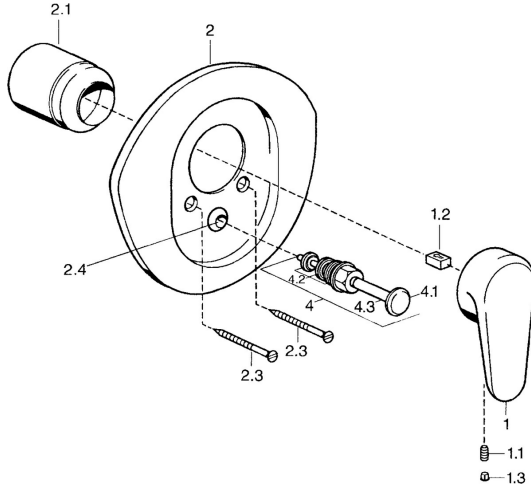

EAN: 4015474682696  
[static.hansa.com/03849102](http://static.hansa.com/03849102)

- Wanne & Dusche
- Einhebelmischer, Fertigmontageset
- Wandmontage für Unterputz-Einbaukörper
- Chrom
- Einhandbedienhebel/Griff, Hebel mit W+K-Kennzeichnung

### Technische Eigenschaften

Warmwasserversorgung	<b>max. +80°C</b>
Arbeitsdruck	<b>0.5-10 bar</b>

### SP03849102

	Name	Art.-Nr.
1	Hebel, L=138 mm Ausgelaufen	59913770
1	Hebel, 99 mm, red/blue Ausgelaufen	59913769
1	Hebel, L=99 mm, (-2011)	59913768
1.1	Schraube, M5x8, SW2.5	59904755
1.2	Kunststoffadapter	59904778
1.3	Blindstopfen, hot/cold	59906705
2	Rosette Chrom/Seidenmatt Ausgelaufen	59911543
2	Rosette Weiss Ausgelaufen	59911544
2	Rosette Ausgelaufen	59911542
2.1	Abdeckkappe Edelmessing Ausgelaufen	59906537
2.1	Abdeckkappe	59904820
2.3	Schraube, M5x65 Weiss Ausgelaufen	59906672
2.3	Schraube, M5x65	59904847
2.3	Schraube, M5x65 Gold Ausgelaufen	59904849
2.4	Führungsstück	59904846
4	Umsteller, automatisch Gold Ausgelaufen	59906392
4	Umsteller, automatisch	59911156
4	Umstellung Edelmessing Ausgelaufen	59910904
4.2	Dichtungsset	59904791
4.3	O-Ring, d 4x1	59902331
N.I.	Verlängerungssatz, 20 mm	59904983