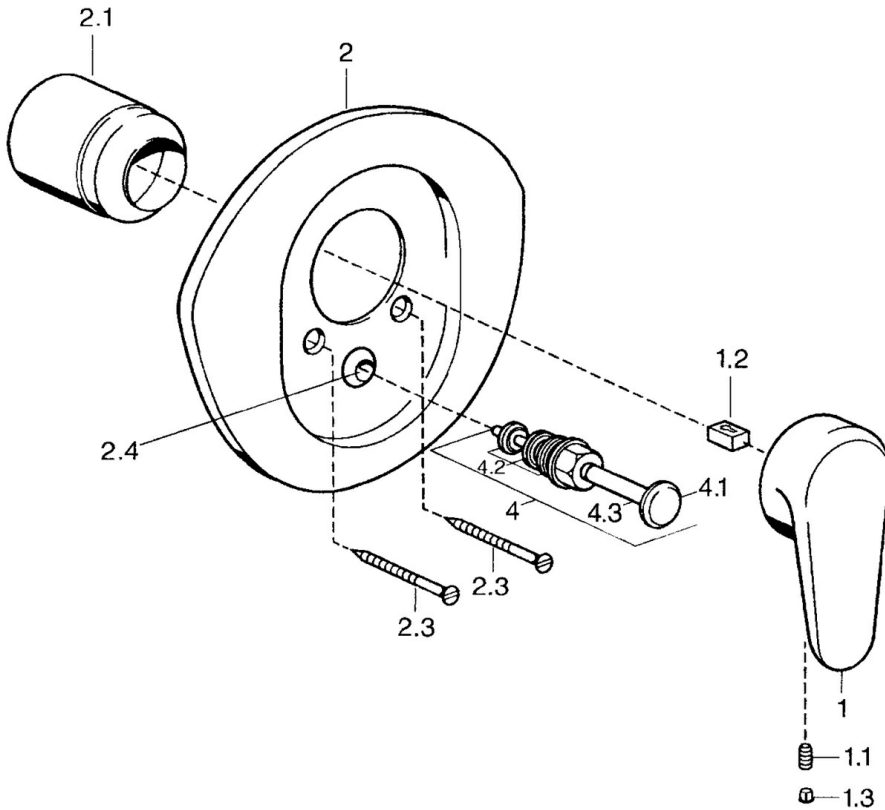

EAN: 4015474682696  
[static.hansa.com/03849102](http://static.hansa.com/03849102)

- Wanne & Dusche
- Einhebelmischer, Fertigmontageset
- Wandmontage für Unterputz-Einbaukörper
- Chrom
- Einhandbedienhebel/Griff, Hebel mit W+K-Kennzeichnung

## Technische Daten

### Technische Eigenschaften

Warmwasserversorgung	<b>max. +80°C</b>
Arbeitsdruck	<b>0.5-10 bar</b>

### SP03849102

	Name	Art.-Nr.
1	Hebel, L=138 mm Ausgelaufen	59913770
1	Hebel, 99 mm, red/blue Ausgelaufen	59913769
1	Hebel, L=99 mm, (-2011)	59913768
1.1	Schraube, M5x8, SW2.5	59904755
1.2	Kunststoffadapter	59904778
1.3	Blindstopfen, hot/cold	59906705
2	Rosette Chrom/Seidenmatt Ausgelaufen	59911543
2	Rosette Weiss Ausgelaufen	59911544
2	Rosette Ausgelaufen	59911542
2.1	Abdeckkappe Edelmessing Ausgelaufen	59906537
2.1	Abdeckkappe	59904820
2.3	Schraube, M5x65 Weiss Ausgelaufen	59906672
2.3	Schraube, M5x65	59904847
2.3	Schraube, M5x65 Gold Ausgelaufen	59904849
2.4	Führungsstück	59904846
4	Umsteller, automatisch Gold Ausgelaufen	59906392
4	Umsteller, automatisch	59911156
4	Umstellung Edelmessing Ausgelaufen	59910904
4.2	Dichtungsset	59904791
4.3	O-Ring, d 4x1	59902331
N.I.	Verlängerungssatz, 20 mm	59904983